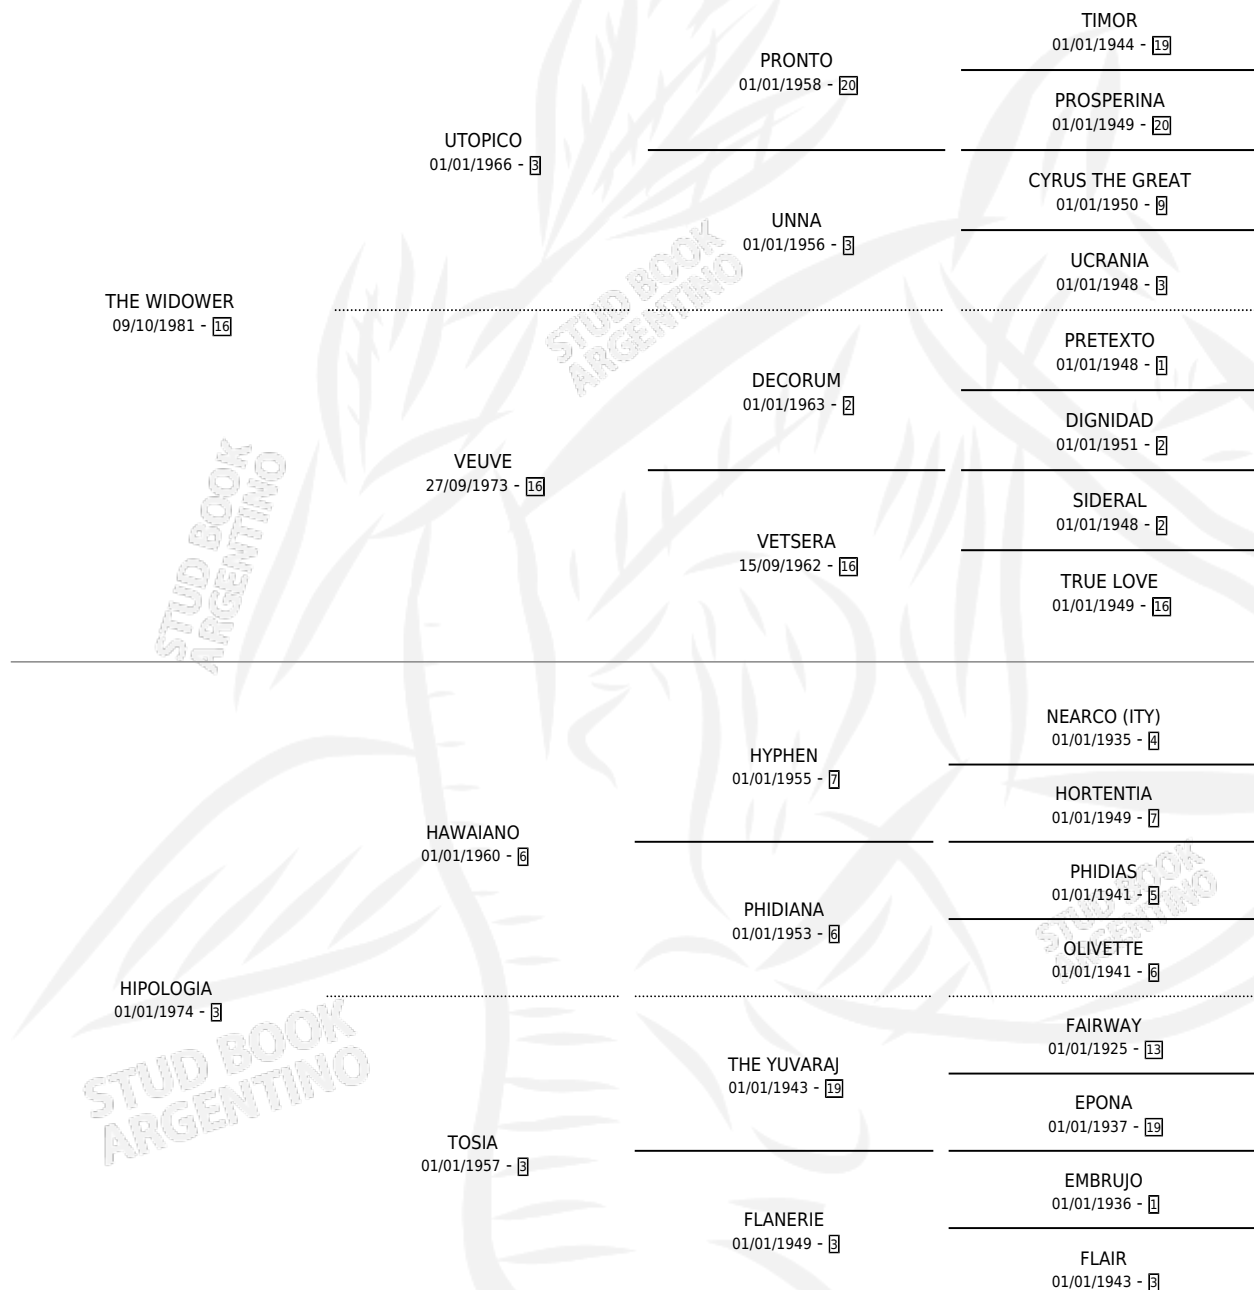

HIPER WIDOW

por THE WIDOWER y HIPOLOGIA por HAWAIANO

Argentina · Hembra · Alazan · SP · 25/09/1993
Familia 3-m · Volumen 35

ESTADO

TIPIFICACIÓN SANGUÍNEA	X
TIPIFICACIÓN POR ADN	X
PASAPORTE	X
IDENTIFICACIÓN POR MICROCHIP	X
REPRODUCTOR	X

Lugar de nacimiento: San Martin

Criador: Sin dato

PEDIGREE

HIPER WIDOW

Datos oficiales del Stud Book Argentino

Documento generado el 03/05/2026

studbook.org.ar