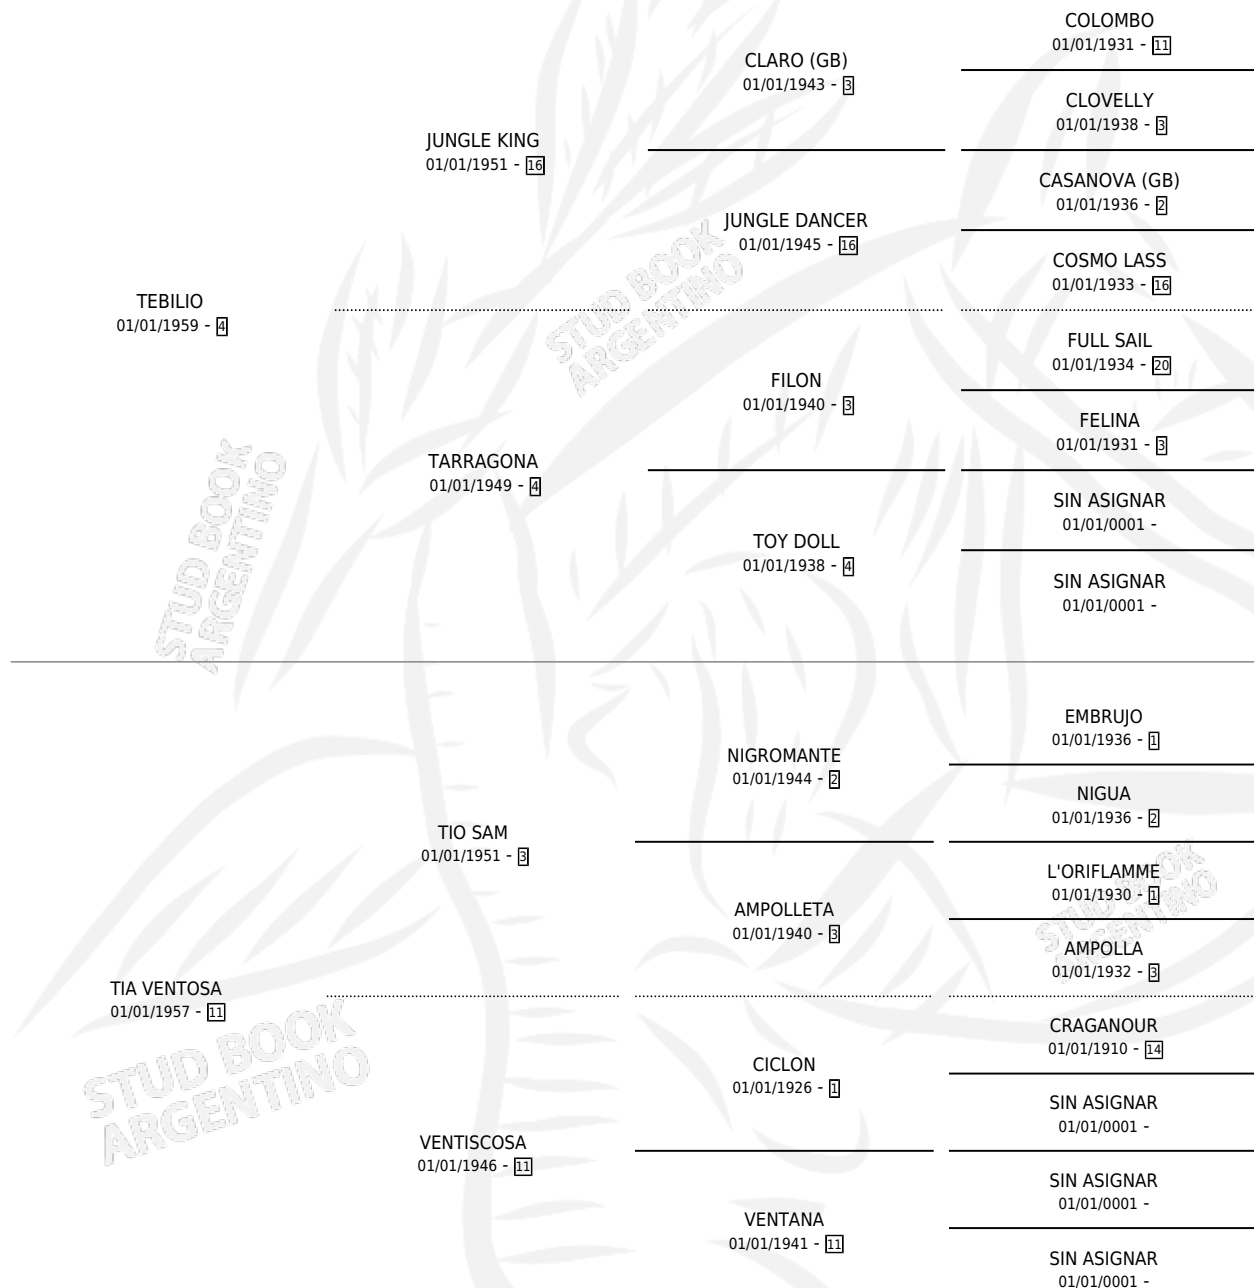

TEBI-MARY

por **TEBILIO** y **TIA VENTOSA** por **TIO SAM**

Argentina · Hembra · Rosillo · SP · 01/01/1971
Familia 11-d · Volumen 27

ESTADO

TIPIFICACIÓN SANGUÍNEA	X
TIPIFICACIÓN POR ADN	X
PASAPORTE	X
IDENTIFICACIÓN POR MICROCHIP	X
REPRODUCTOR	✓

Lugar de nacimiento: Campo particular

Criador: Echeverz Juan Carlos

~

HIJOS

	MACHOS	HEMBRAS
6 NACIERON	3	3
SIN ACTUACIONES		

PEDIGREE

S

cimientos 5 / Efectividad 50.00%