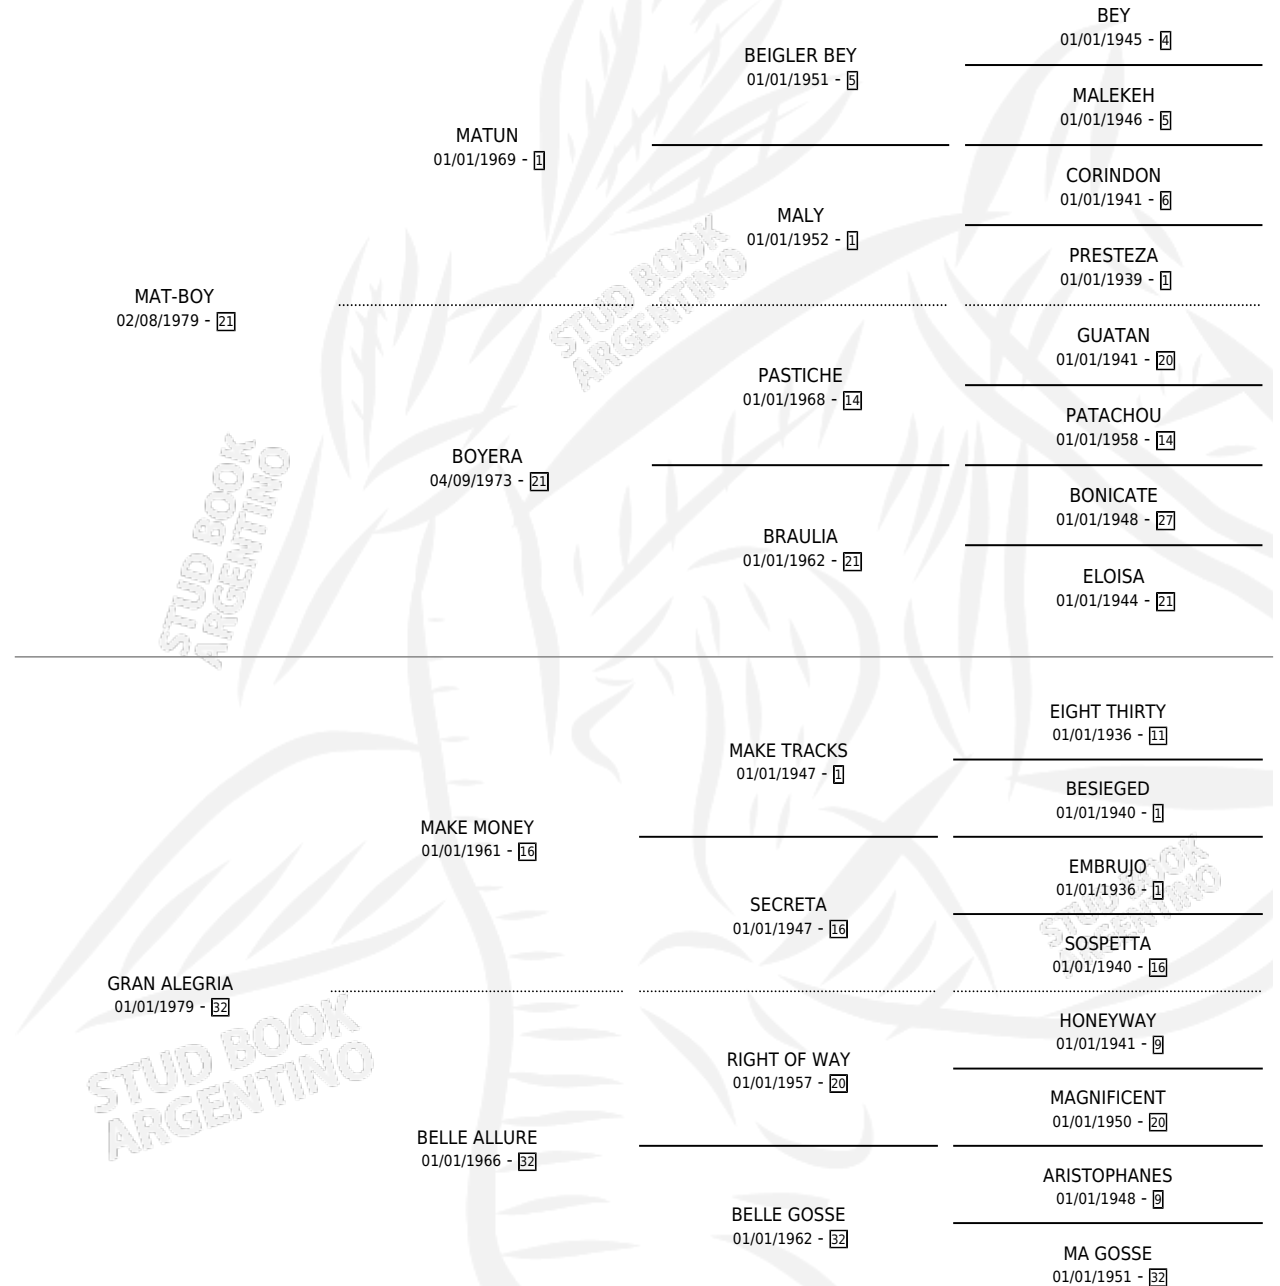

ACTIVADA

por **MAT-BOY** y **GRAN ALEGRIA** por **MAKE MONEY**

Argentina · Hembra · Alazan · SP · 28/08/1993
Familia 32 · Volumen 35

ESTADO

TIPIFICACIÓN SANGUÍNEA	X
TIPIFICACIÓN POR ADN	X
PASAPORTE	X
IDENTIFICACIÓN POR MICROCHIP	X
REPRODUCTOR	X

Lugar de nacimiento: Indio Rico

Criador: Indio Rico

PEDIGREE

CAMPAÑA

Solo carreras oficiales de Argentina

POR EDAD

EDAD	CC	1°	2°	3°	4°	5°	NP	CLC	CLG	CLCG1	CLGG1	IMPORTE	GANANCIA / CC
2 AÑOS	3	1	1	0	0	0	1	1	0	0	0	\$5,400	\$1,800
3 AÑOS	4	0	0	0	0	0	4	0	0	0	0	\$0	\$0
4 AÑOS	2	0	0	1	0	0	1	0	0	0	0	\$450	\$225
TOTALES	9	1	1	1	0	0	6	1	0	0	0	\$5,850	\$650
%		11.1%	11.1%	11.1%	0.0%	0.0%	66.7%	11.1%	0.0%	0.0%	0.0%		

Ganadora en La Plata - \$5,850, a los 2 años.

POR DISTANCIA

HIPODROMO	CC	1°	2°	3°	4°	5°	NP	CLC	CLG	CLCG1	CLGG1	IMPORTE
LA PLATA	7	1	1	1	0	0	4	0	0	0	0	\$5,850
1200 MTS	1	0	0	0	0	0	1	0	0	0	0	\$0
1400 MTS	2	0	0	1	0	0	1	0	0	0	0	\$450
1100 MTS	1	0	0	0	0	0	1	0	0	0	0	\$0
1000 MTS	3	1	1	0	0	0	1	0	0	0	0	\$5,400
SAN ISIDRO	1	0	0	0	0	0	1	0	0	0	0	\$0
1000 MTS	1	0	0	0	0	0	1	0	0	0	0	\$0
PALERMO	1	0	0	0	0	0	1	1	0	0	0	\$0
1100 MTS	1	0	0	0	0	0	1	1	0	0	0	\$0