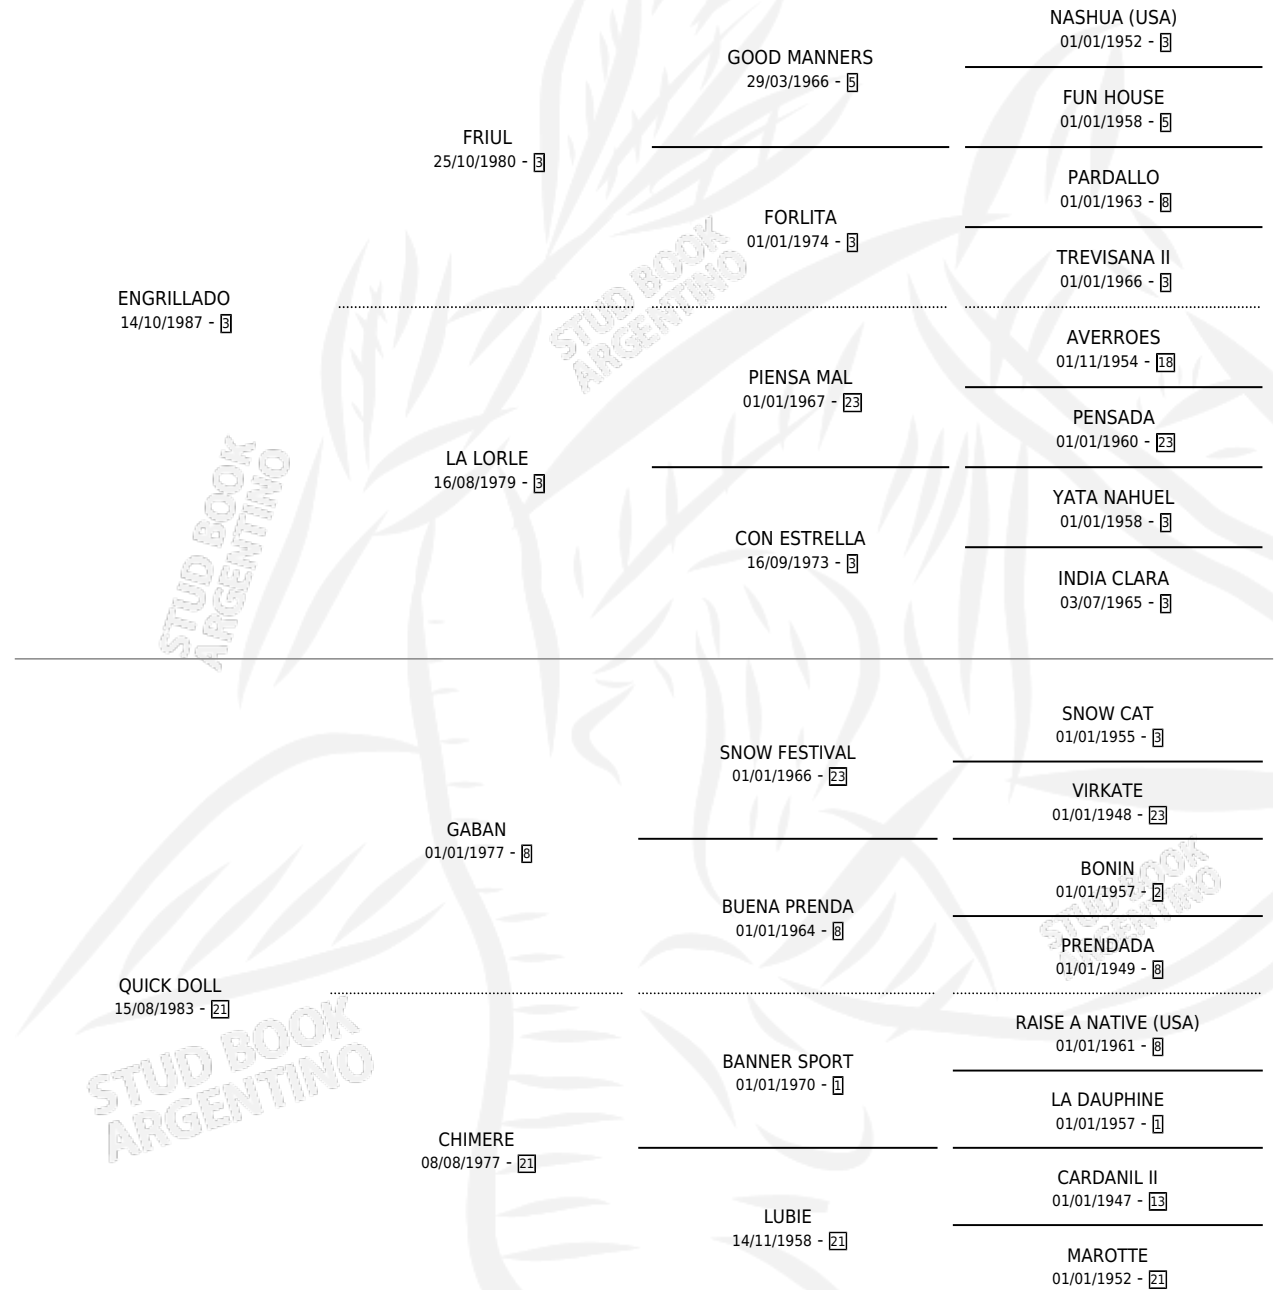

GRILLADOR

por ENGRILLADO y QUICK DOLL por GABAN

Argentina · Macho · Alazan · SP · 05/10/1993
Familia 21-a · Volumen 35

ESTADO

TIPIFICACIÓN SANGUÍNEA	X
TIPIFICACIÓN POR ADN	X
PASAPORTE	X
IDENTIFICACIÓN POR MICROCHIP	X
REPRODUCTOR	X

Lugar de nacimiento: Indio Rico

Criador: Indio Rico

PEDIGREE