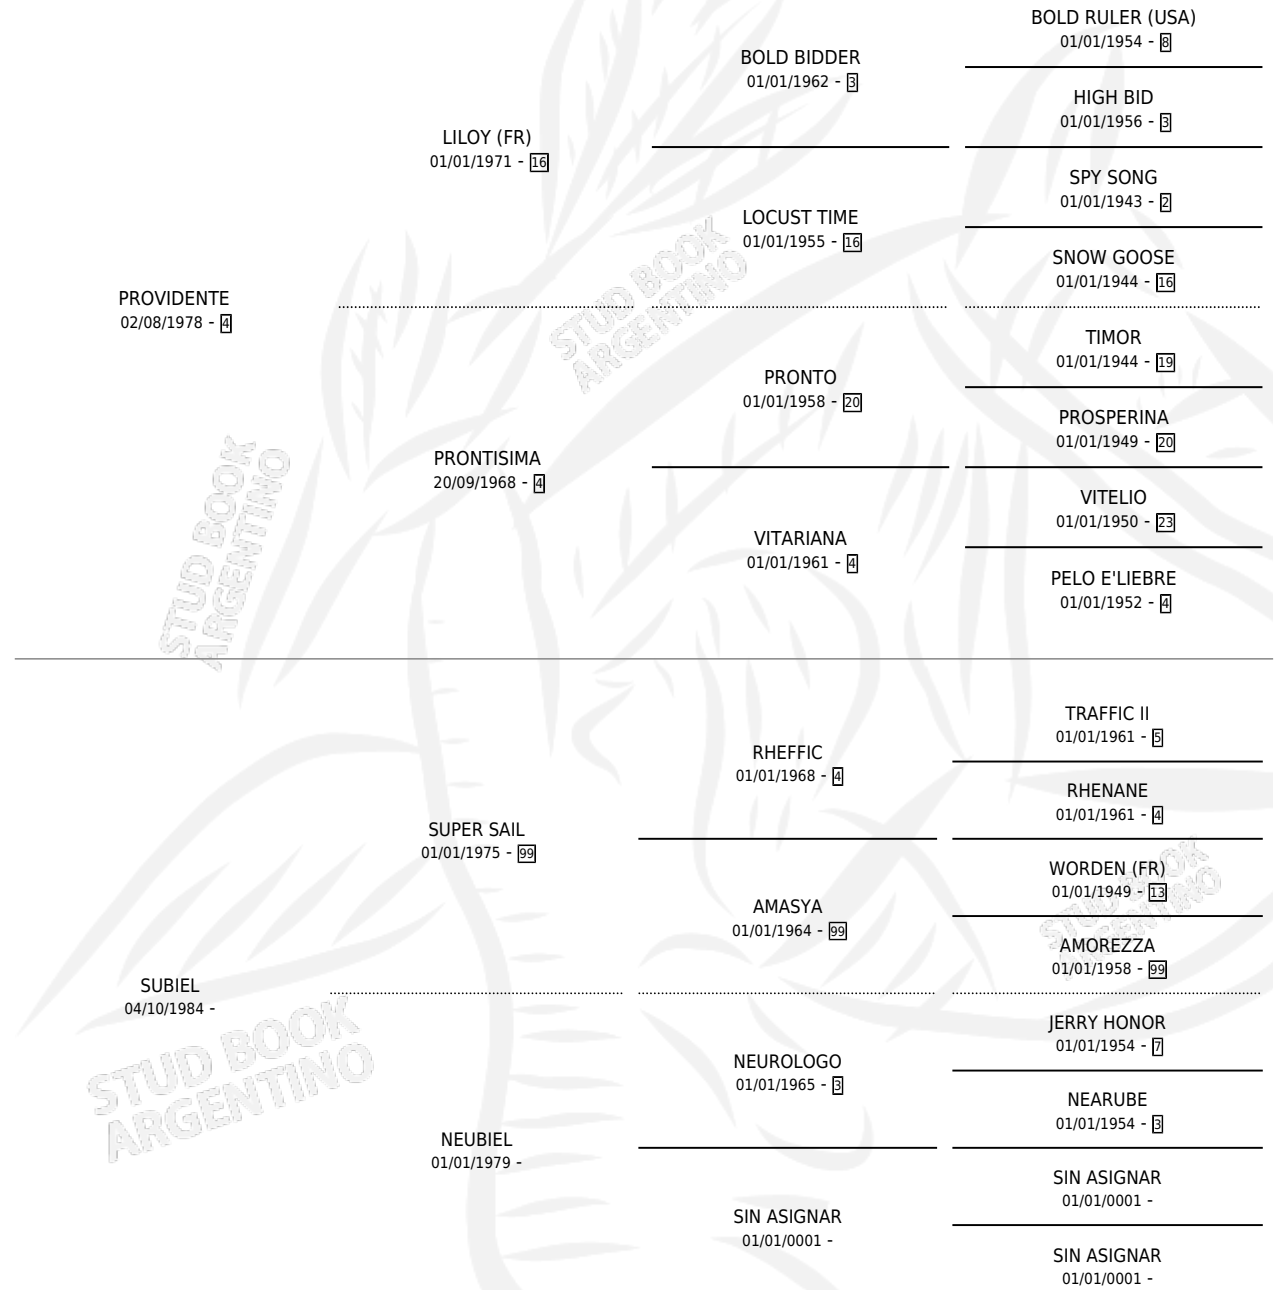

PROVIDEO

por PROVIDENTE y SUBIEL por SUPER SAIL

Argentina · Macho · Zaino · SP · 01/10/1993
Familia · Volumen 35

ESTADO

| | |
|------------------------------|---|
| TIPIFICACIÓN SANGUÍNEA | X |
| TIPIFICACIÓN POR ADN | X |
| PASAPORTE | X |
| IDENTIFICACIÓN POR MICROCHIP | X |
| REPRODUCTOR | X |

Lugar de nacimiento: Alegma

Criador: Alegma

PEDIGREE

PROVIDEO

Datos oficiales del Stud Book Argentino

Documento generado el 04/05/2026

studbook.org.ar