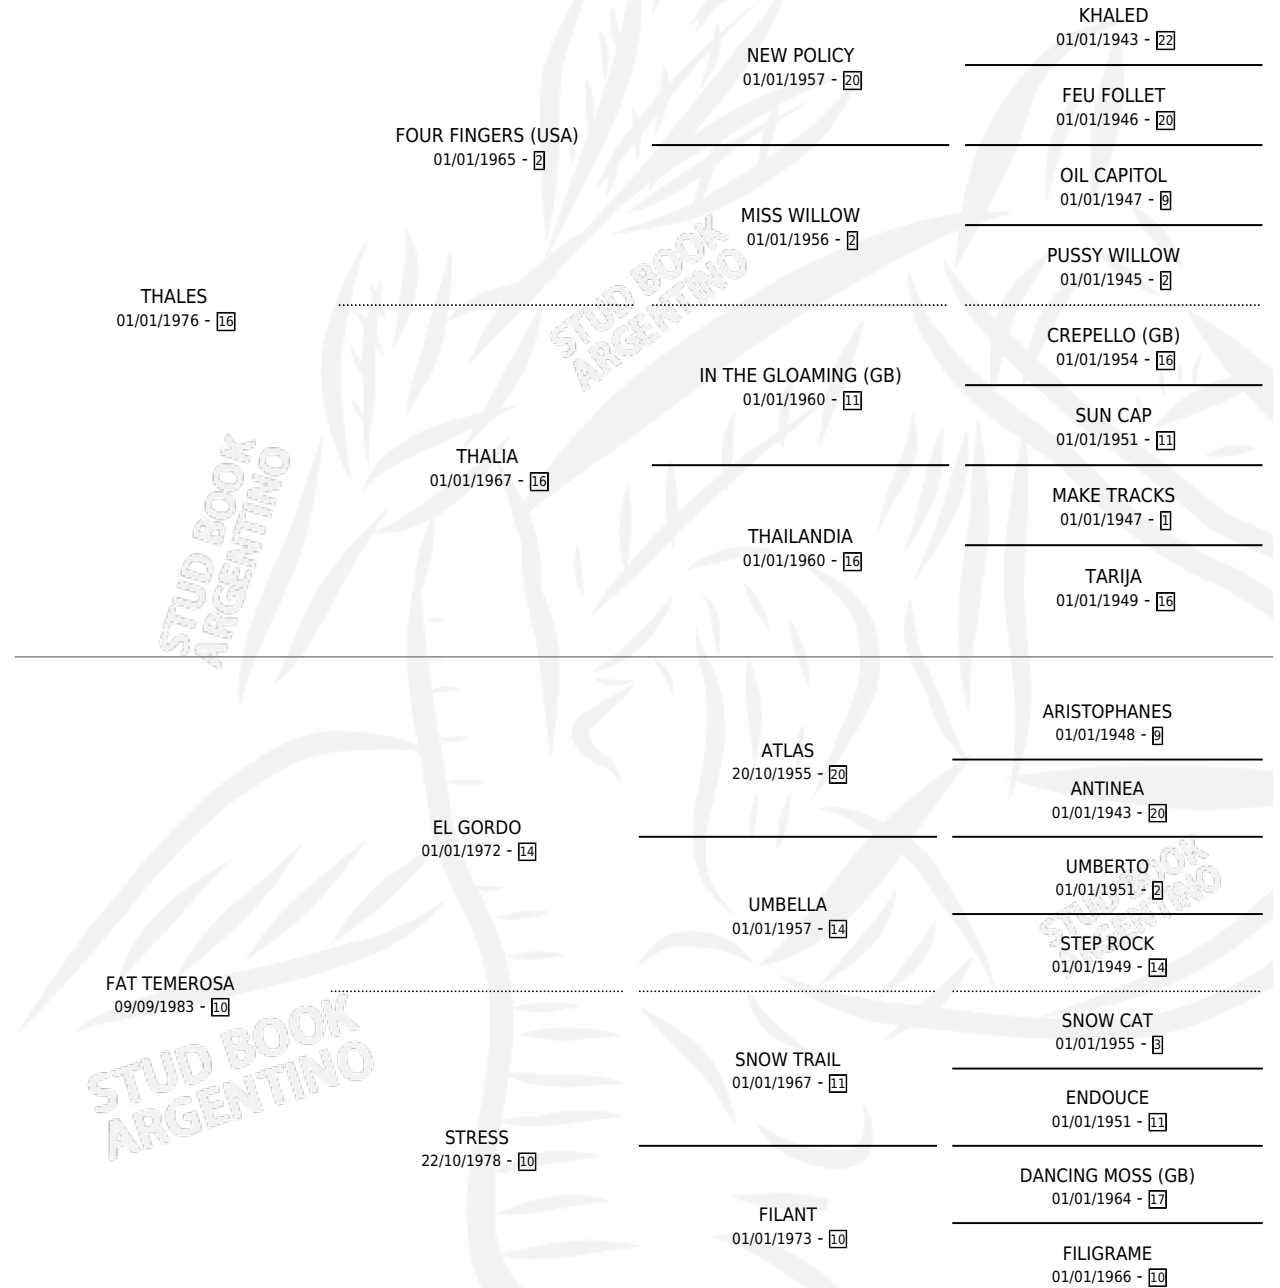

THALEROSA

por THALES y FAT TEMEROSA por EL GORDO

Argentina · Hembra · Zaino · SP · 02/10/1993
Familia 10-b · Volumen 35

ESTADO

TIPIFICACIÓN SANGUÍNEA	X
TIPIFICACIÓN POR ADN	X
PASAPORTE	X
IDENTIFICACIÓN POR MICROCHIP	X
REPRODUCTOR	X

Lugar de nacimiento: Alegma

Criador: Alegma

PEDIGREE

THALEROSA

Datos oficiales del Stud Book Argentino

Documento generado el 06/05/2026

studbook.org.ar