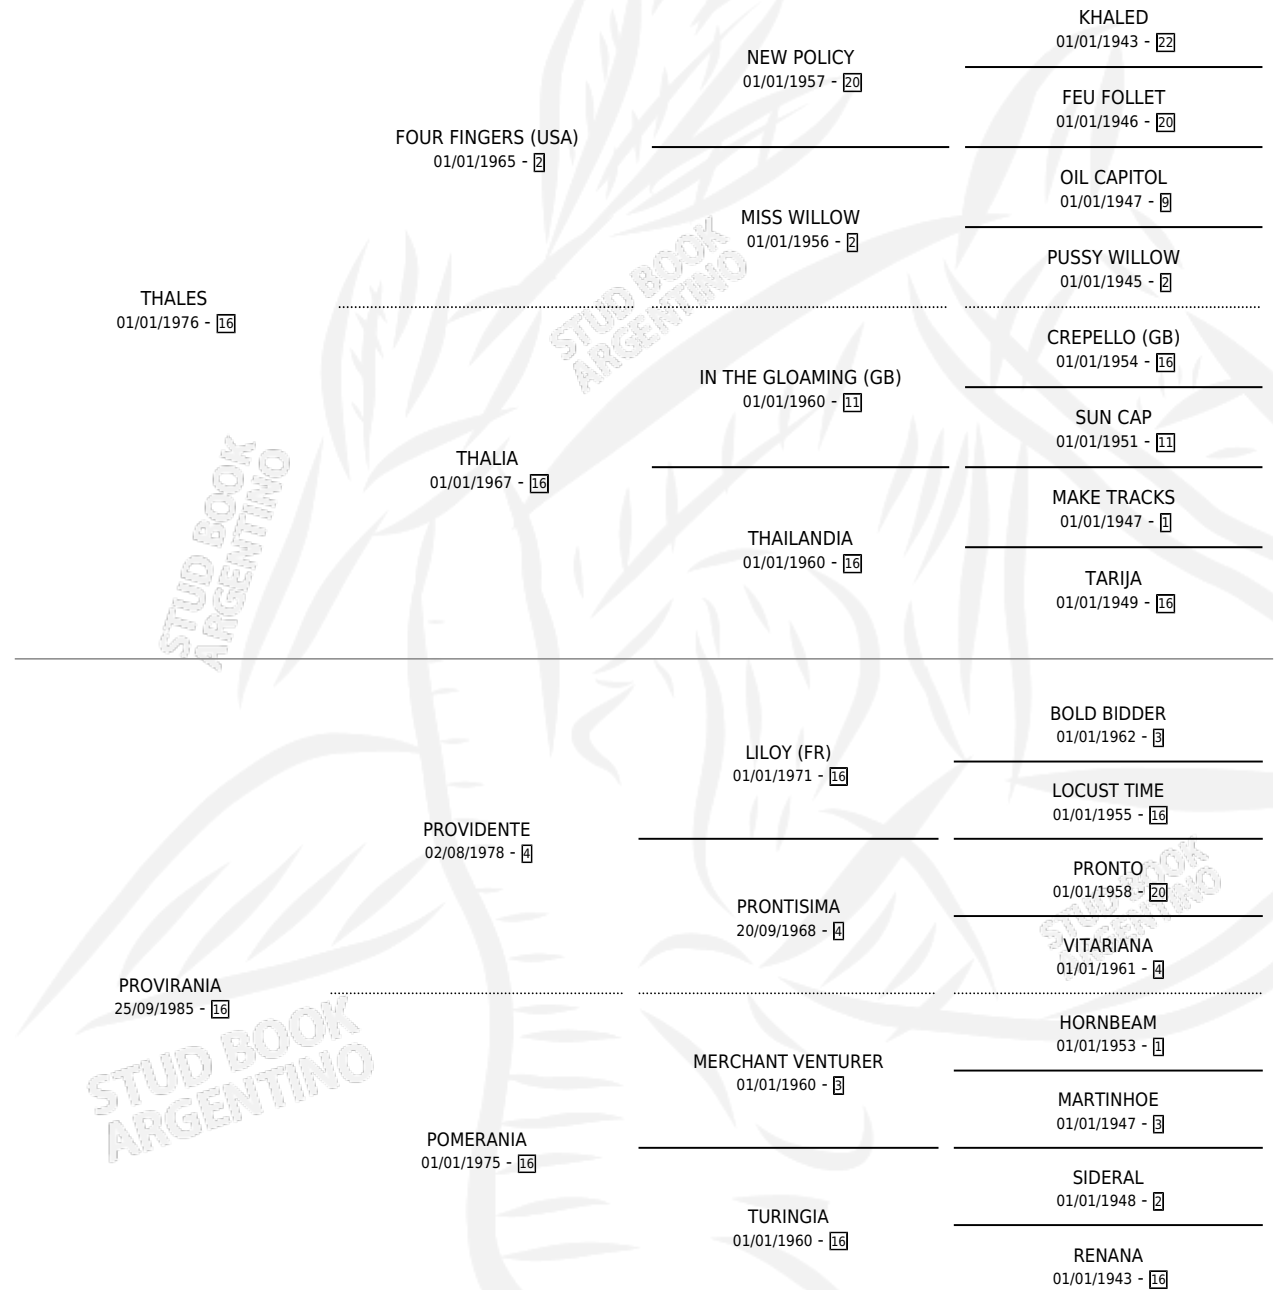

THALIRANIA

por THALES y PROVIRANIA por PROVIDENTE

Argentina · Hembra · Zaino · SP · 14/09/1993
Familia 16-e · Volumen 35

ESTADO

TIPIFICACIÓN SANGUÍNEA	X
TIPIFICACIÓN POR ADN	X
PASAPORTE	X
IDENTIFICACIÓN POR MICROCHIP	X
REPRODUCTOR	X

Lugar de nacimiento: Alegma

Criador: Alegma

PEDIGREE

THALIRANIA

Datos oficiales del Stud Book Argentino

Documento generado el 07/05/2026

studbook.org.ar