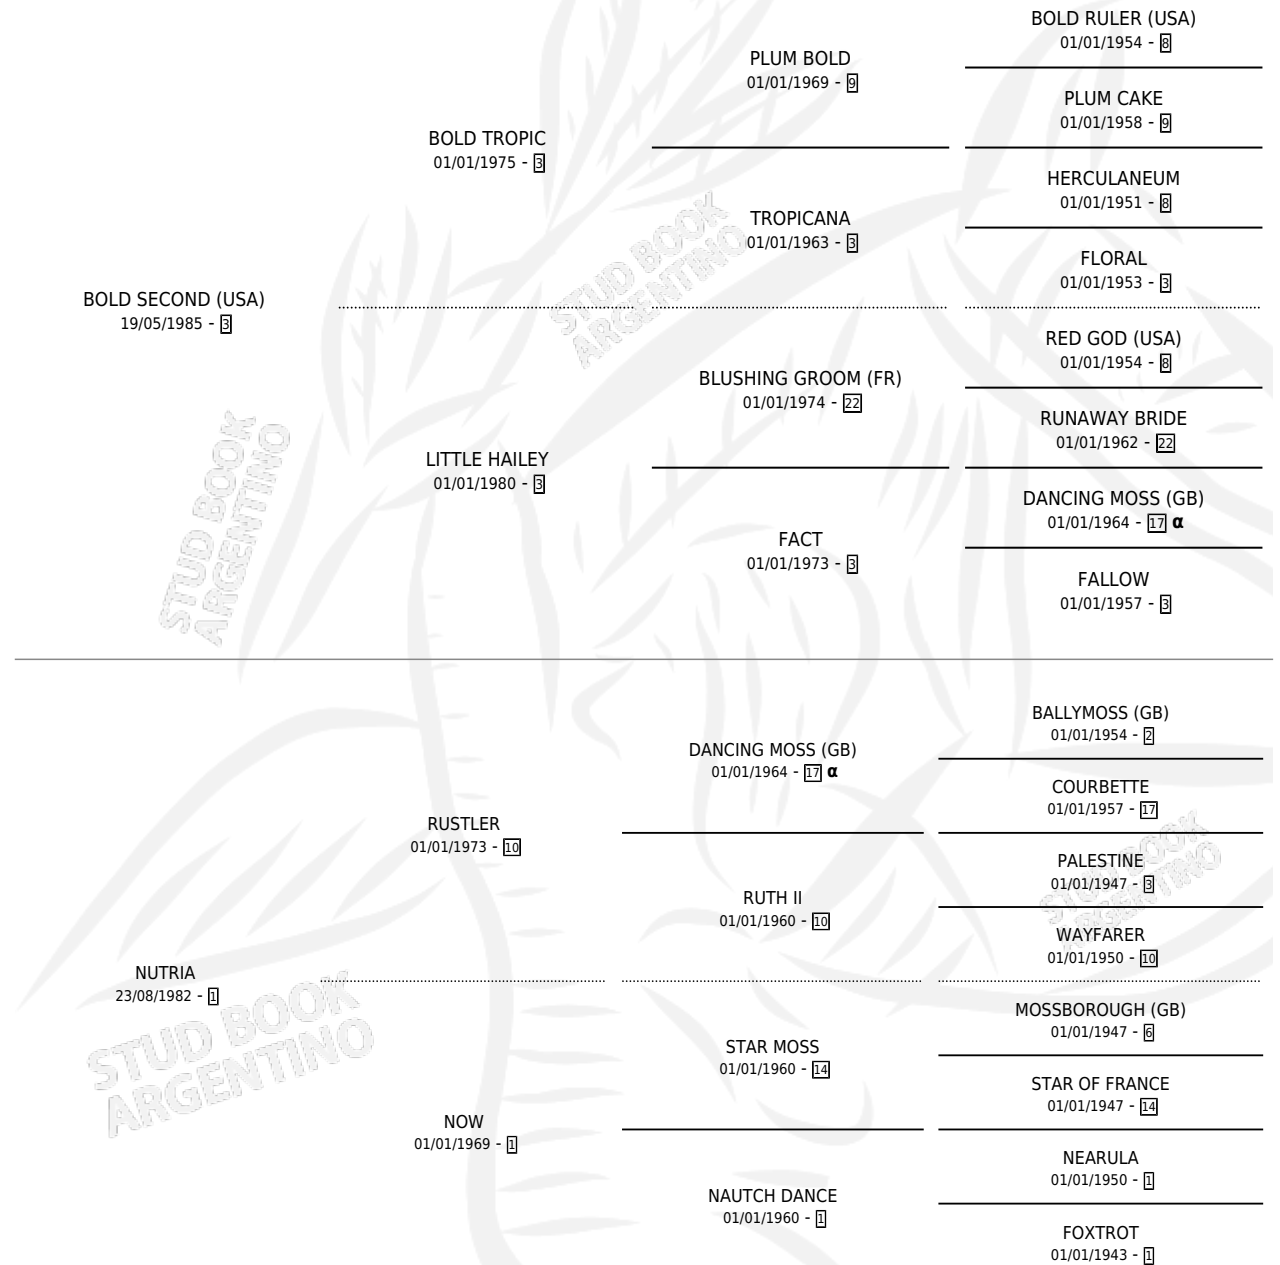

NAVEGANTE

por **BOLD SECOND (USA)** y **NUTRIA** por **RUSTLER**

Argentina · Macho · Alazan Tostado · SP · 27/09/1993
Familia 1-m · Volumen 35

ESTADO

TIPIFICACIÓN SANGUÍNEA	X
TIPIFICACIÓN POR ADN	X
PASAPORTE	X
IDENTIFICACIÓN POR MICROCHIP	X
REPRODUCTOR	X

Lugar de nacimiento: Costa del Sol

Criador: Costa Del Sol S.A.

PEDIGREE

INBREEDING : α

CAMPAÑA

Solo carreras oficiales de Argentina

POR EDAD

EDAD	CC	1°	2°	3°	4°	5°	NP	CLC	CLG	CLCG1	CLGG1	IMPORTE	GANANCIA / CC
3 AÑOS	2	0	0	0	0	0	2	1	0	0	0	\$0	\$0
4 AÑOS	9	0	0	1	0	0	8	0	0	0	0	\$495	\$55
5 AÑOS	3	0	0	0	0	0	3	0	0	0	0	\$0	\$0
TOTALES	14	0	0	1	0	0	13	1	0	0	0	\$495	\$35
%		0.0%	0.0%	7.1%	0.0%	0.0%	92.9%	7.1%	0.0%	0.0%	0.0%		

Placés en Palermo en 14 carreras disputadas.

POR DISTANCIA

HIPODROMO	CC	1°	2°	3°	4°	5°	NP	CLC	CLG	CLCG1	CLGG1	IMPORTE
ROSARIO	1	0	0	0	0	0	1	0	0	0	0	\$0
1200 MTS	1	0	0	0	0	0	1	0	0	0	0	\$0
LA PLATA	3	0	0	0	0	0	3	0	0	0	0	\$0
1600 MTS	1	0	0	0	0	0	1	0	0	0	0	\$0
1700 MTS	1	0	0	0	0	0	1	0	0	0	0	\$0
1400 MTS	1	0	0	0	0	0	1	0	0	0	0	\$0
PALERMO	7	0	0	1	0	0	6	1	0	0	0	\$495
1400 MTS	4	0	0	1	0	0	3	0	0	0	0	\$495
1600 MTS	2	0	0	0	0	0	2	0	0	0	0	\$0
1800 MTS	1	0	0	0	0	0	1	1	0	0	0	\$0
SAN ISIDRO	3	0	0	0	0	0	3	0	0	0	0	\$0
1600 MTS	1	0	0	0	0	0	1	0	0	0	0	\$0
1200 MTS	1	0	0	0	0	0	1	0	0	0	0	\$0
1400 MTS	1	0	0	0	0	0	1	0	0	0	0	\$0