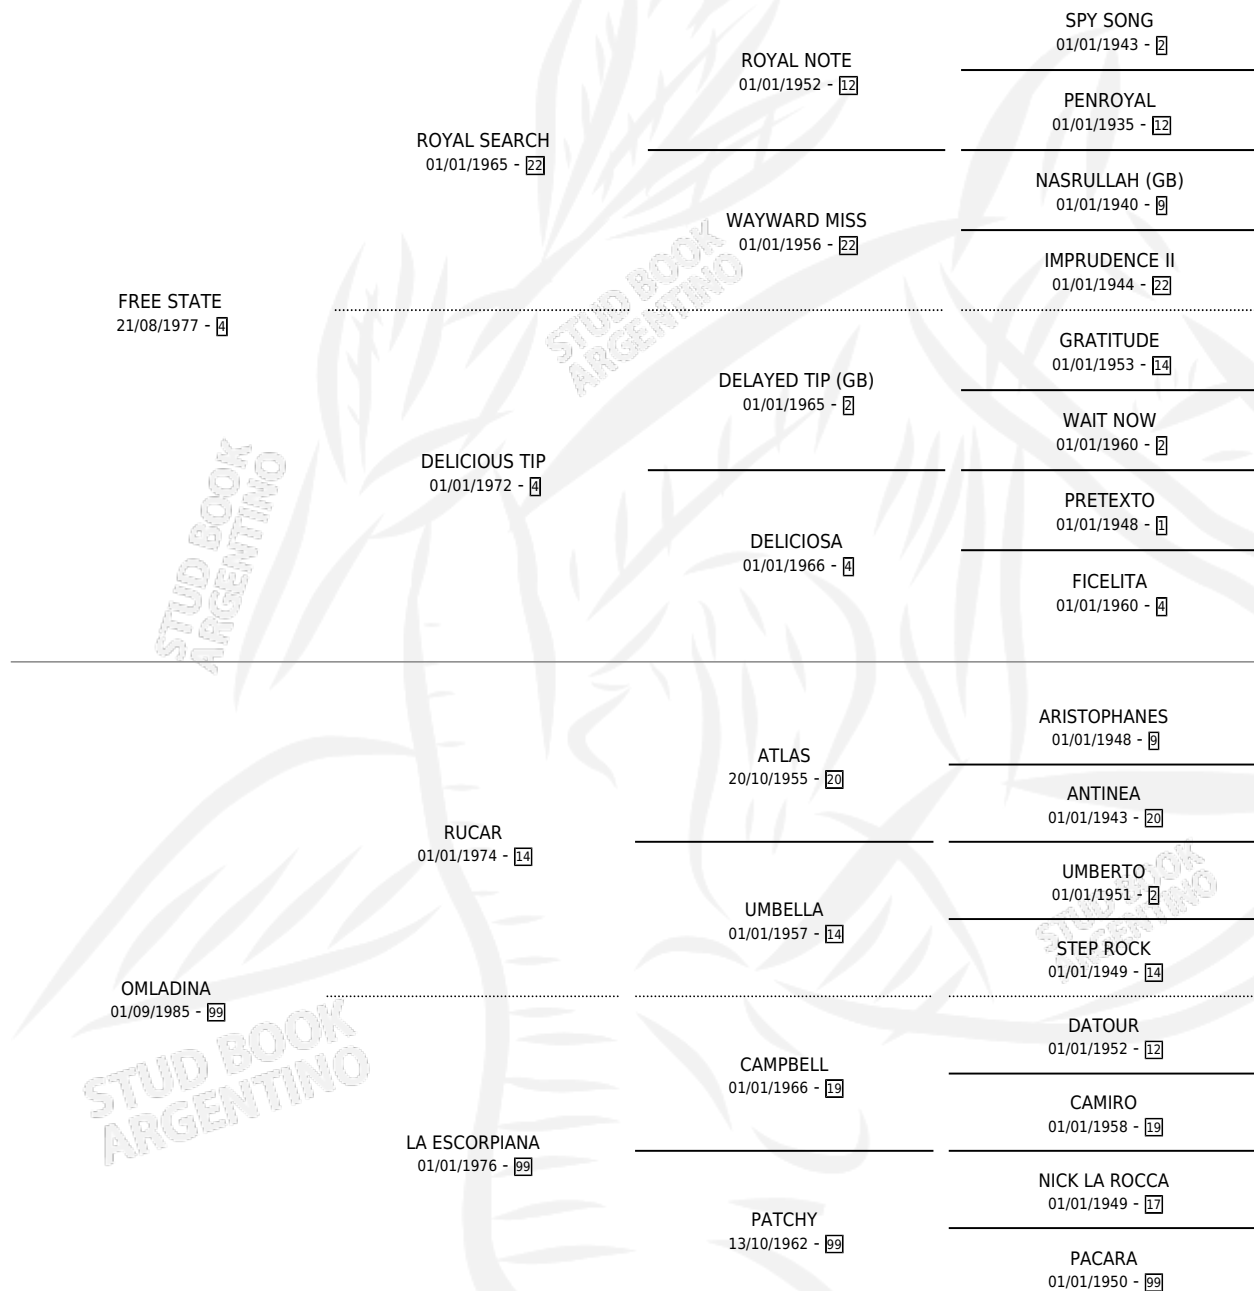

MI AMIGO ALCIDES

por FREE STATE y OMLADINA por RUCAR

Argentina · Macho · Zaino · SP · 17/09/1993
Familia 99 · Volumen 35

ESTADO

TIPIFICACIÓN SANGUÍNEA	X
TIPIFICACIÓN POR ADN	X
PASAPORTE	X
IDENTIFICACIÓN POR MICROCHIP	X
REPRODUCTOR	X

Lugar de nacimiento: Pampa Barbara

Criador: Sin dato

PEDIGREE

CAMPAÑA

Solo carreras oficiales de Argentina

POR EDAD

EDAD	CC	1°	2°	3°	4°	5°	NP	CLC	CLG	CLCG1	CLGG1	IMPORTE	GANANCIA / CC
3 AÑOS	1	0	0	0	0	0	1	0	0	0	0	\$0	\$0
4 AÑOS	3	0	0	0	0	0	3	0	0	0	0	\$0	\$0
5 AÑOS	1	0	0	0	0	0	1	0	0	0	0	\$0	\$0
TOTALES	5	0	0	0	0	0	5	0	0	0	0	\$0	\$0
%		0.0%	0.0%	0.0%	0.0%	0.0%	100%	0.0%	0.0%	0.0%	0.0%		

No placés en La Plata y Palermo en 5 carreras disputadas.

POR DISTANCIA

HIPODROMO	CC	1°	2°	3°	4°	5°	NP	CLC	CLG	CLCG1	CLGG1	IMPORTE
LA PLATA	4	0	0	0	0	0	4	0	0	0	0	\$0
1000 MTS	1	0	0	0	0	0	1	0	0	0	0	\$0
1200 MTS	2	0	0	0	0	0	2	0	0	0	0	\$0
1100 MTS	1	0	0	0	0	0	1	0	0	0	0	\$0
PALERMO	1	0	0	0	0	0	1	0	0	0	0	\$0
1200 MTS	1	0	0	0	0	0	1	0	0	0	0	\$0