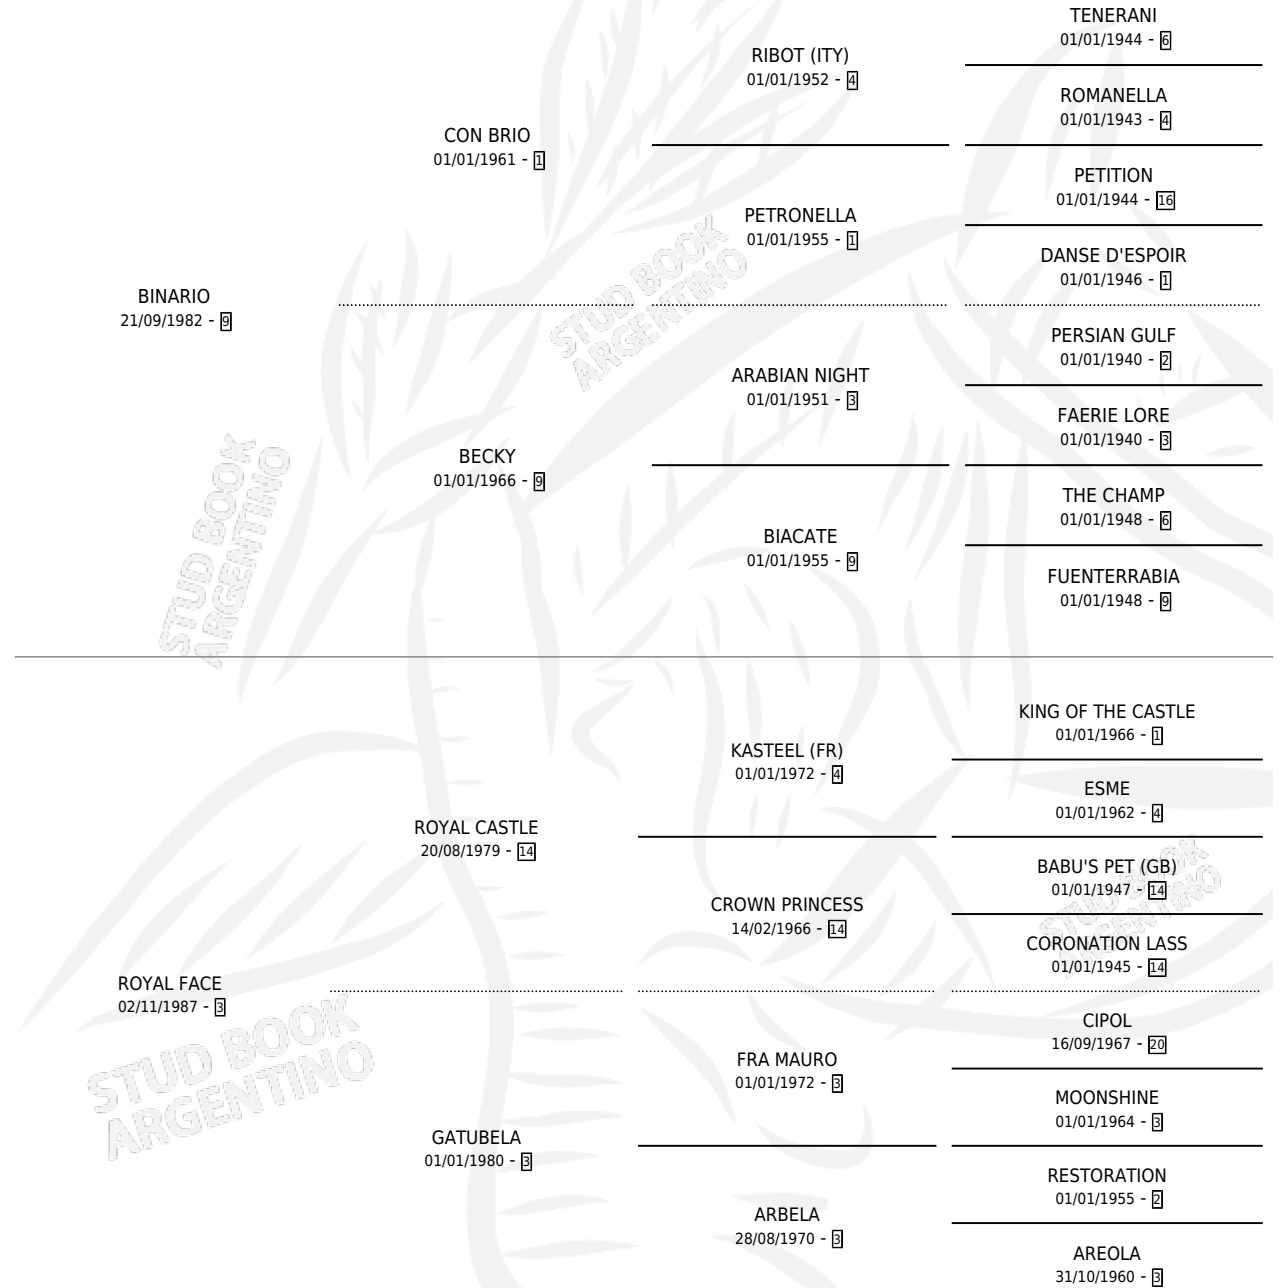

ROYAL TWIN

por BINARIO y ROYAL FACE por ROYAL CASTLE

Argentina · Macho · Alazan · SP · 01/10/1993
Familia 3-d · Volumen 35

ESTADO

TIPIFICACIÓN SANGUÍNEA	X
TIPIFICACIÓN POR ADN	X
PASAPORTE	X
IDENTIFICACIÓN POR MICROCHIP	X
REPRODUCTOR	X

Lugar de nacimiento: Campo particular

Criador: Berreta Adolfo Cesar

PEDIGREE