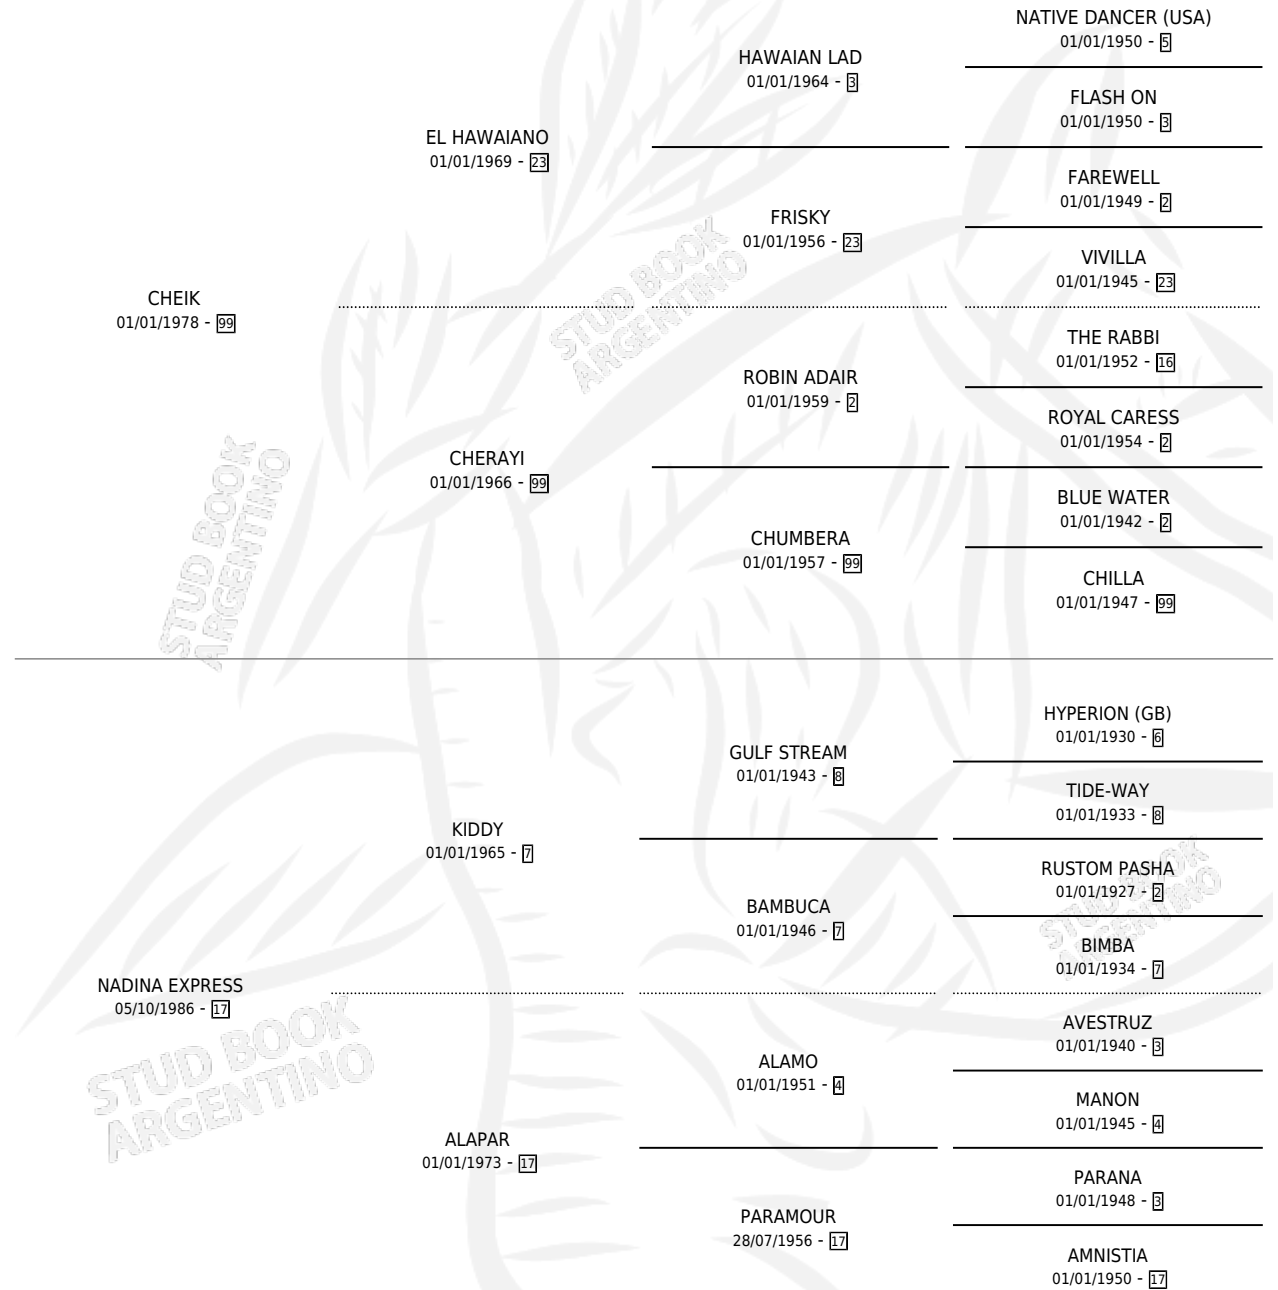

CARMEN EXPRESS

por CHEIK y NADINA EXPRESS por KIDDY

Argentina · Hembra · Zaino · SP · 30/09/1993
Familia 17-c · Volumen 35

ESTADO

TIPIFICACIÓN SANGUÍNEA	✓
TIPIFICACIÓN POR ADN	X
PASAPORTE	X
IDENTIFICACIÓN POR MICROCHIP	X
REPRODUCTOR	✓

Lugar de nacimiento: El Expreso Ola

Criador: Sin dato

PEDIGREE

S

mientos 0 / Efectividad 0.00%

PADRILLO	PRODUCTO	CRIADOR	1ER SERVICIO	ÚLTIMO SERVICIO
CHEIK	∅		28/08/1998	30/08/1998
CHEIK	∅		02/09/1997	01/10/1997