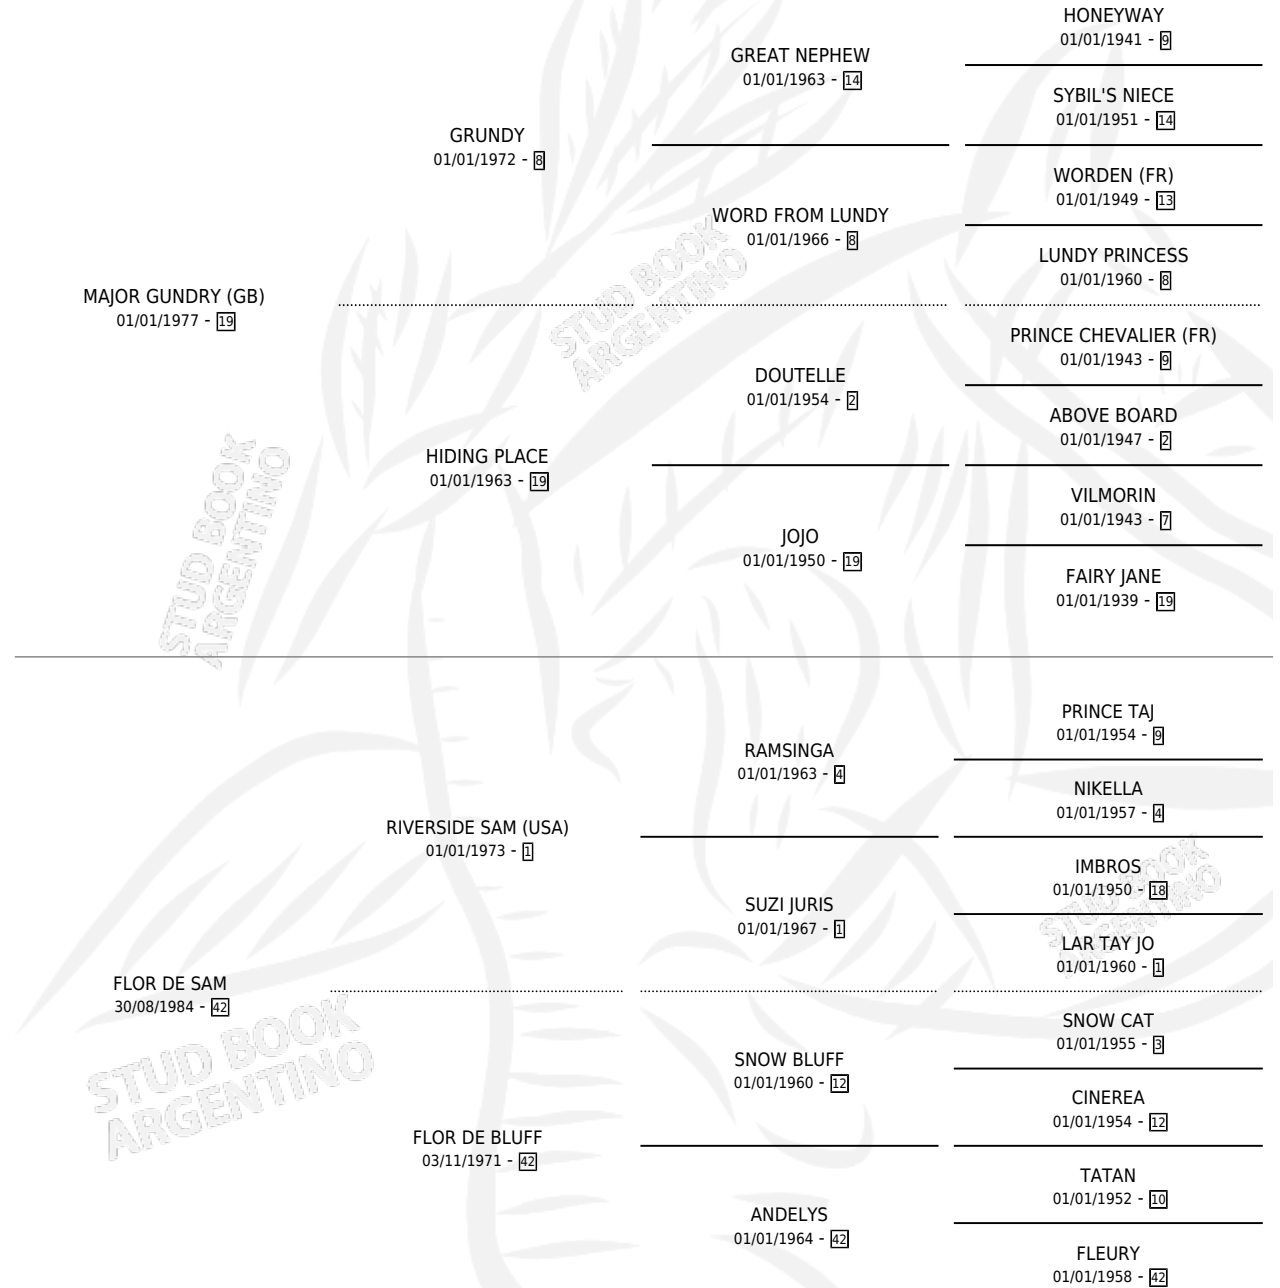

FLOR DE PIBA

por MAJOR GUNDRY (GB) y FLOR DE SAM por RIVERSIDE SAM (USA)

Argentina · Hembra · Alazan · SP · 21/09/1993
Familia 42 · Volumen 35

ESTADO

TIPIFICACIÓN SANGUÍNEA	X
TIPIFICACIÓN POR ADN	X
PASAPORTE	X
IDENTIFICACIÓN POR MICROCHIP	X
REPRODUCTOR	X

Lugar de nacimiento: Los Dos Tordos
Criador: Sin dato

PEDIGREE

FLOR DE PIBA

Datos oficiales del Stud Book Argentino

Documento generado el 10/05/2026

studbook.org.ar