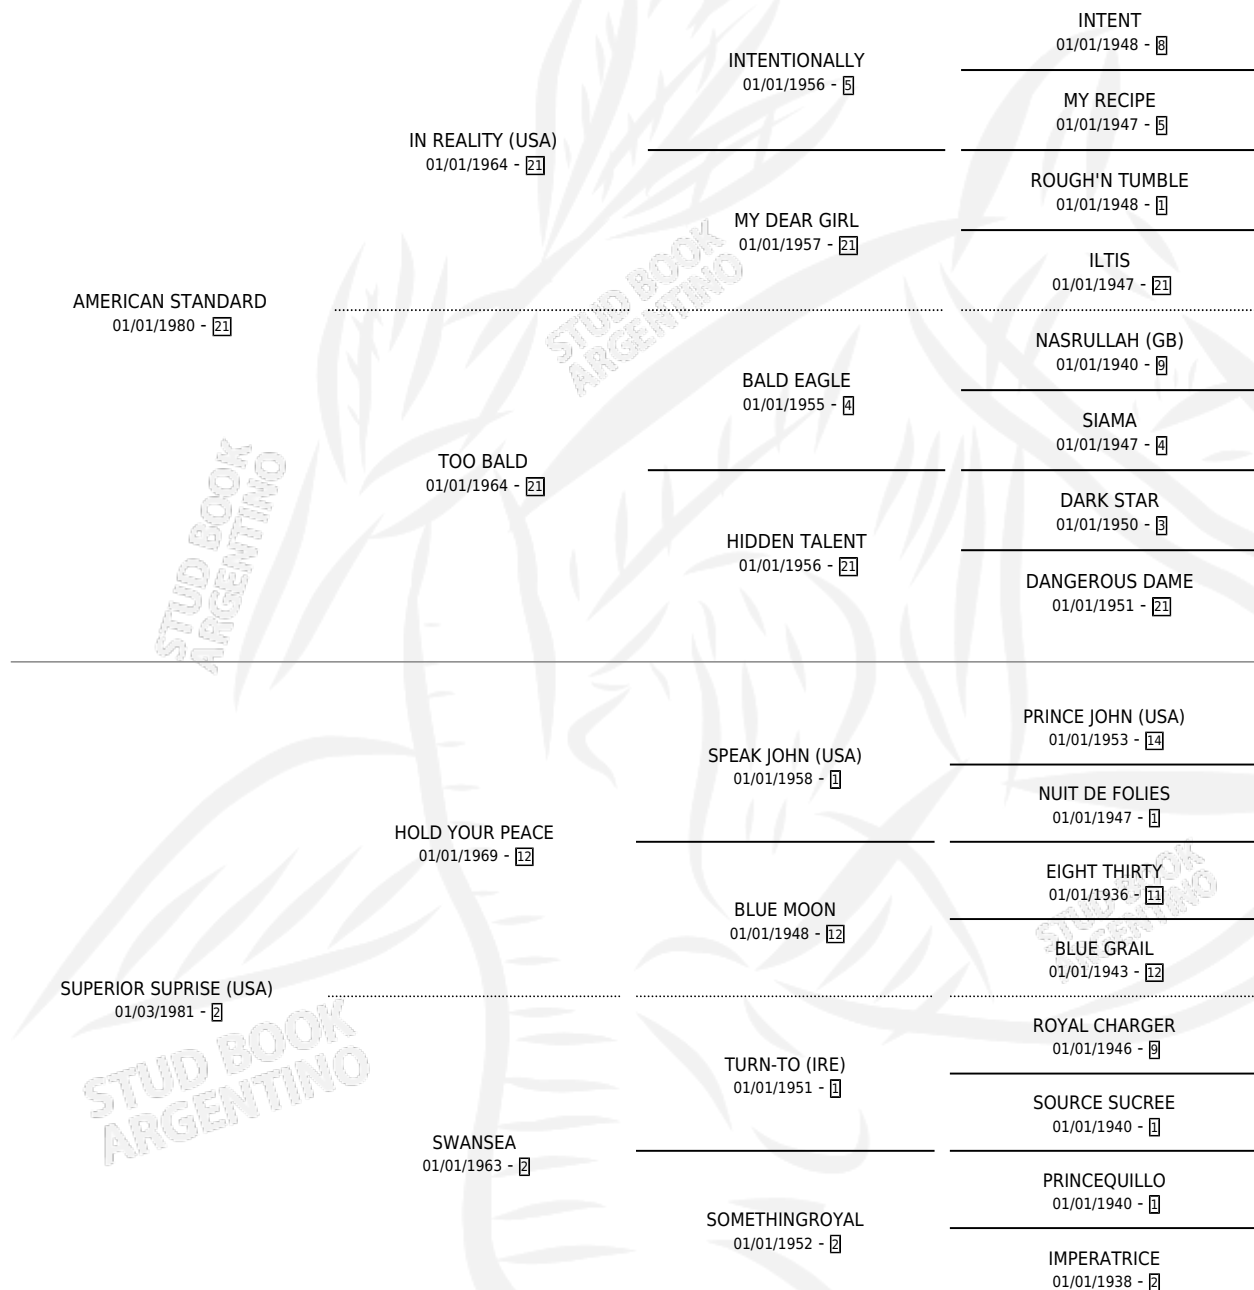

Lugar de nacimiento: Santa Maria De Araras
Criador: Santa Maria De Araras

~

HIJOS

	MACHOS	HEMBRAS
8 NACIERON	6	2
5 CORRIERON	4	1
5 GANARON	4	1

2	1	0
GANADORES CL	GANADORES GR	GANADORES G1

PEDIGREE

CAMPAÑA

Solo carreras oficiales de Argentina