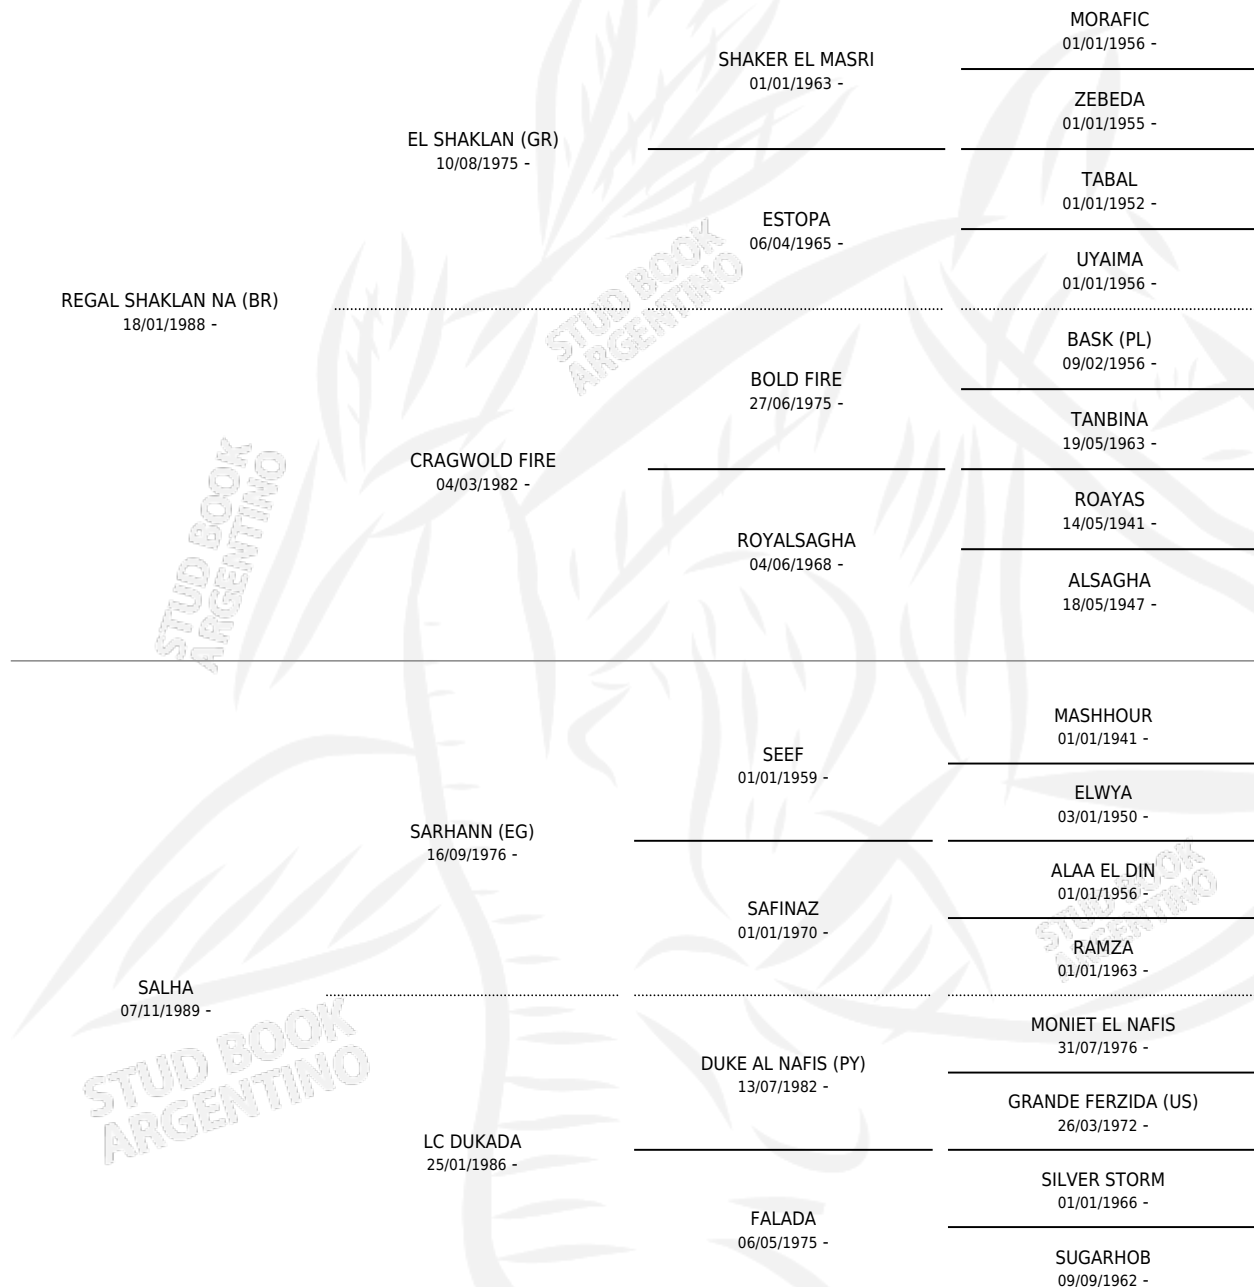

BM ROYAL SALHA

por **REGAL SHAKLAN NA (BR)** y **SALHA** por **SARHANN (EG)**

Argentina · Hembra · Alazan · AP · 10/09/1993
Familia · Volumen 35

ESTADO

TIPIFICACIÓN SANGUÍNEA	X
TIPIFICACIÓN POR ADN	X
PASAPORTE	X
IDENTIFICACIÓN POR MICROCHIP	X
REPRODUCTOR	X

Lugar de nacimiento: Pavon
Criador: Pavon y Los Medanos

PEDIGREE

BM ROYAL SALHA

Datos oficiales del Stud Book Argentino

Documento generado el 10/05/2026

studbook.org.ar