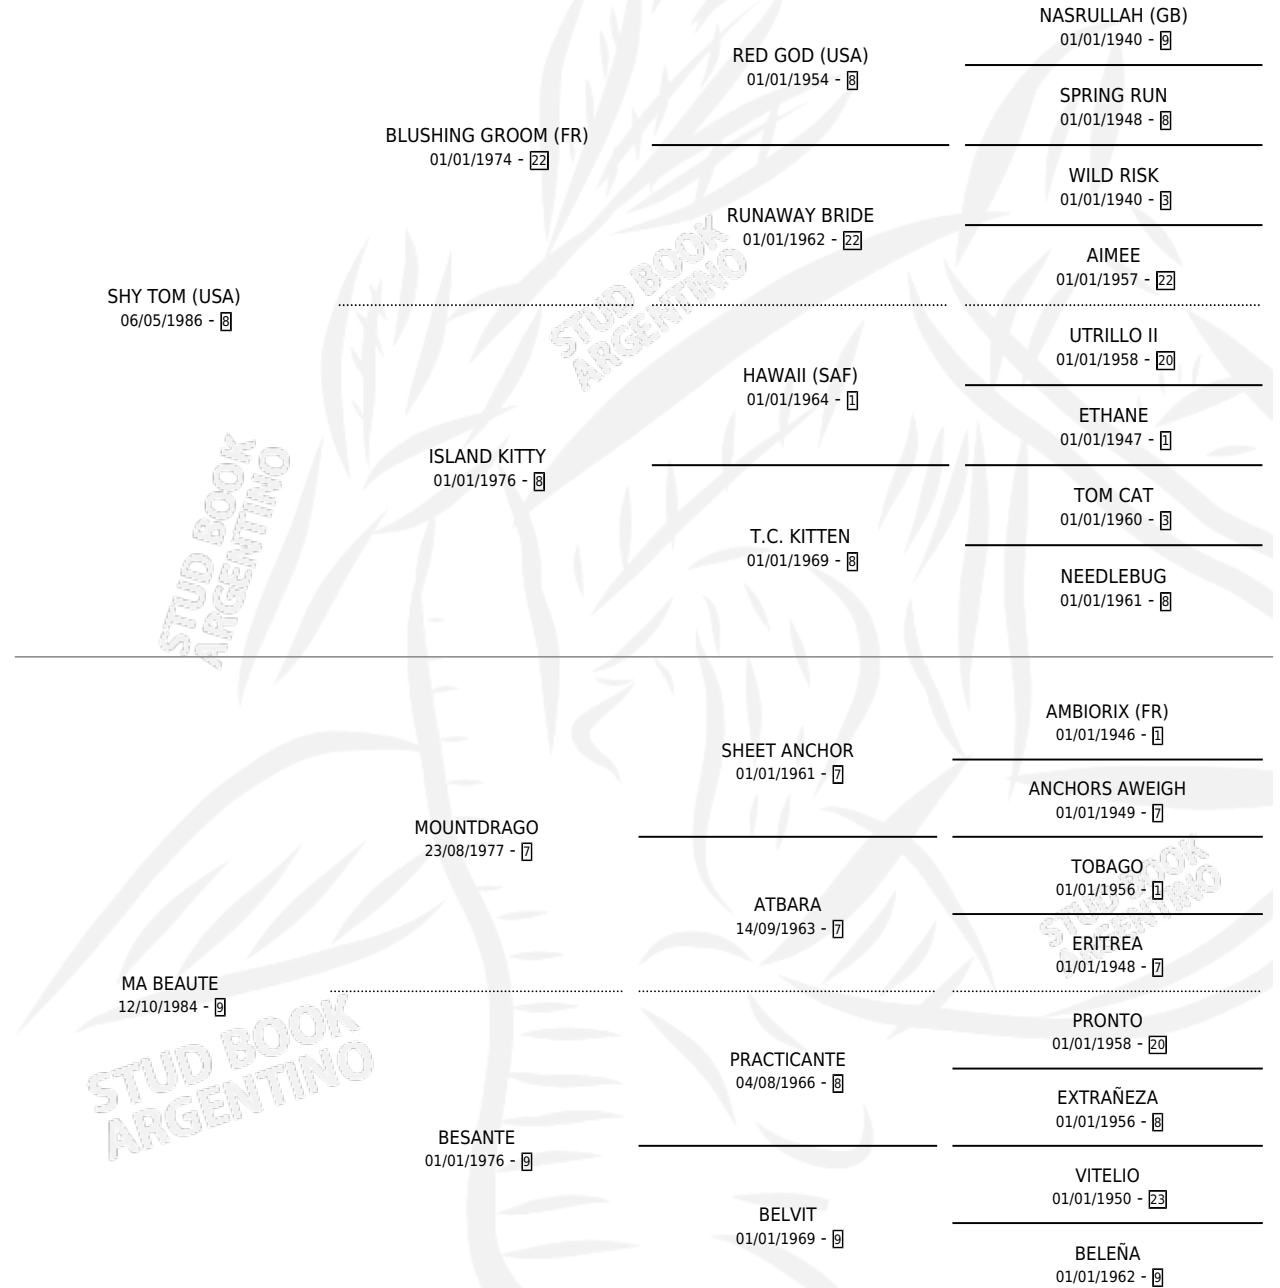

Lugar de nacimiento: La Biznaga

Criador: La Biznaga

~

HIJOS

	MACHOS	HEMBRAS
6 NACIERON	3	3
2 CORRIERON	0	2
1 GANARON	0	1
0 GANADORES CL	0 GANADORES GR	0 GANADORES G1

PEDIGREE

CAMPAÑA

Solo carreras oficiales de Argentina