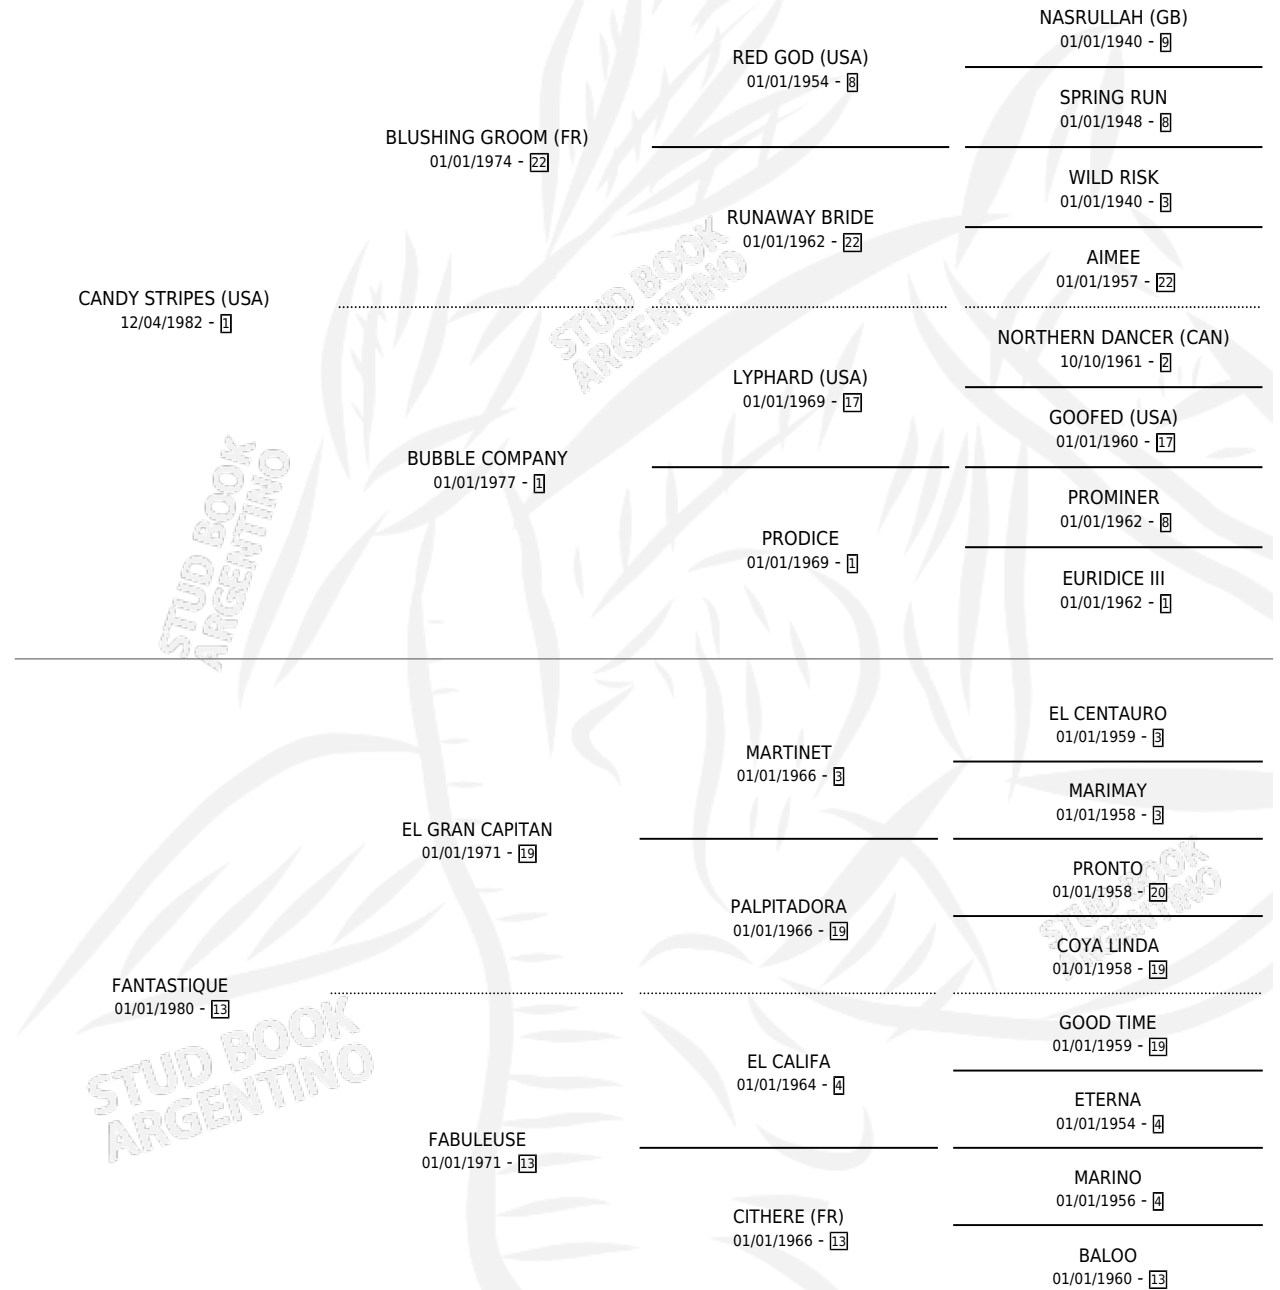

FANTASME

por **CANDY STRIPES (USA)** y **FANTASTIQUE** por **EL GRAN CAPITAN**

Argentina · Macho · Alazan · SP · 28/09/1993
Familia 13-c · Volumen 35

ESTADO

| | |
|------------------------------|---|
| TIPIFICACIÓN SANGUÍNEA | X |
| TIPIFICACIÓN POR ADN | X |
| PASAPORTE | X |
| IDENTIFICACIÓN POR MICROCHIP | X |
| REPRODUCTOR | X |

Lugar de nacimiento: Walter Scott
Criador: Walter Scott

PEDIGREE

FANTASME

Datos oficiales del Stud Book Argentino

Documento generado el 02/05/2026

studbook.org.ar