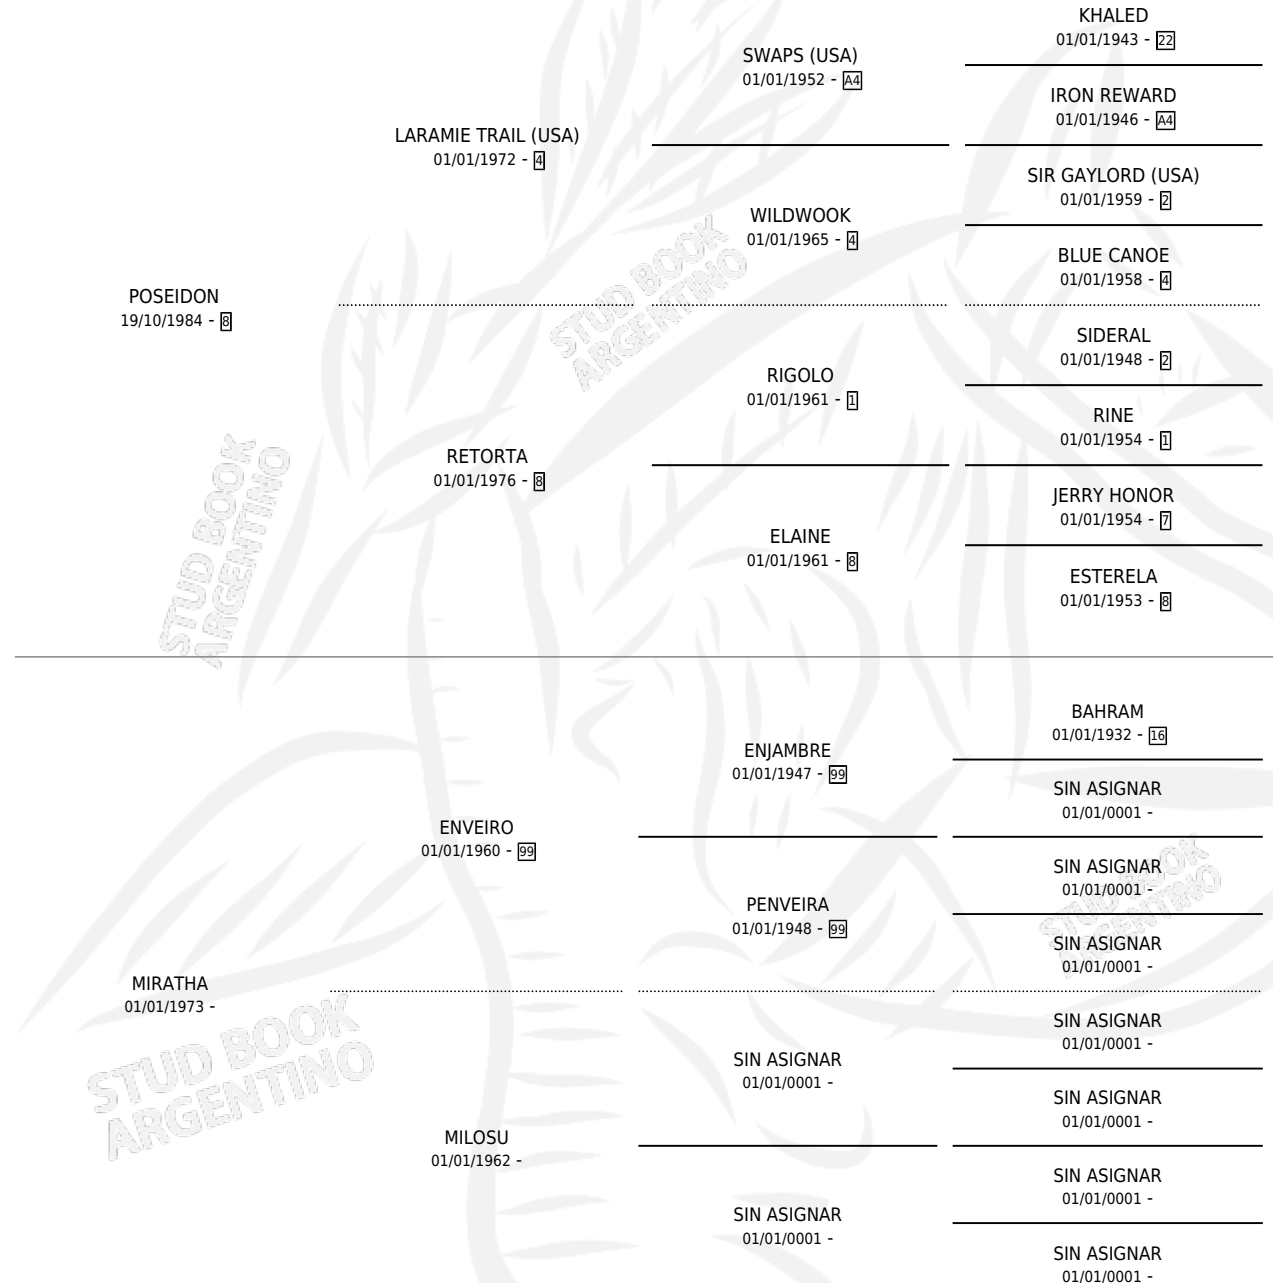

RATA POS

por POSEIDON y MIRATHA por ENVEIRO

Argentina · Hembra · Alazan · SP · 01/09/1993
Familia · Volumen 35

ESTADO

TIPIFICACIÓN SANGUÍNEA	✓
TIPIFICACIÓN POR ADN	X
PASAPORTE	X
IDENTIFICACIÓN POR MICROCHIP	X
REPRODUCTOR	✓

Lugar de nacimiento: El Sol

Criador: Sin dato

PEDIGREE

S

mientos **0** / Efectividad **0.00%**

PADRILLO	PRODUCTO	CRIADOR	1ER SERVICIO	ÚLTIMO SERVICIO
BUCKS BEST (USA)	∅		25/11/1999	29/11/1999

RATA POS

Datos oficiales del Stud Book Argentino