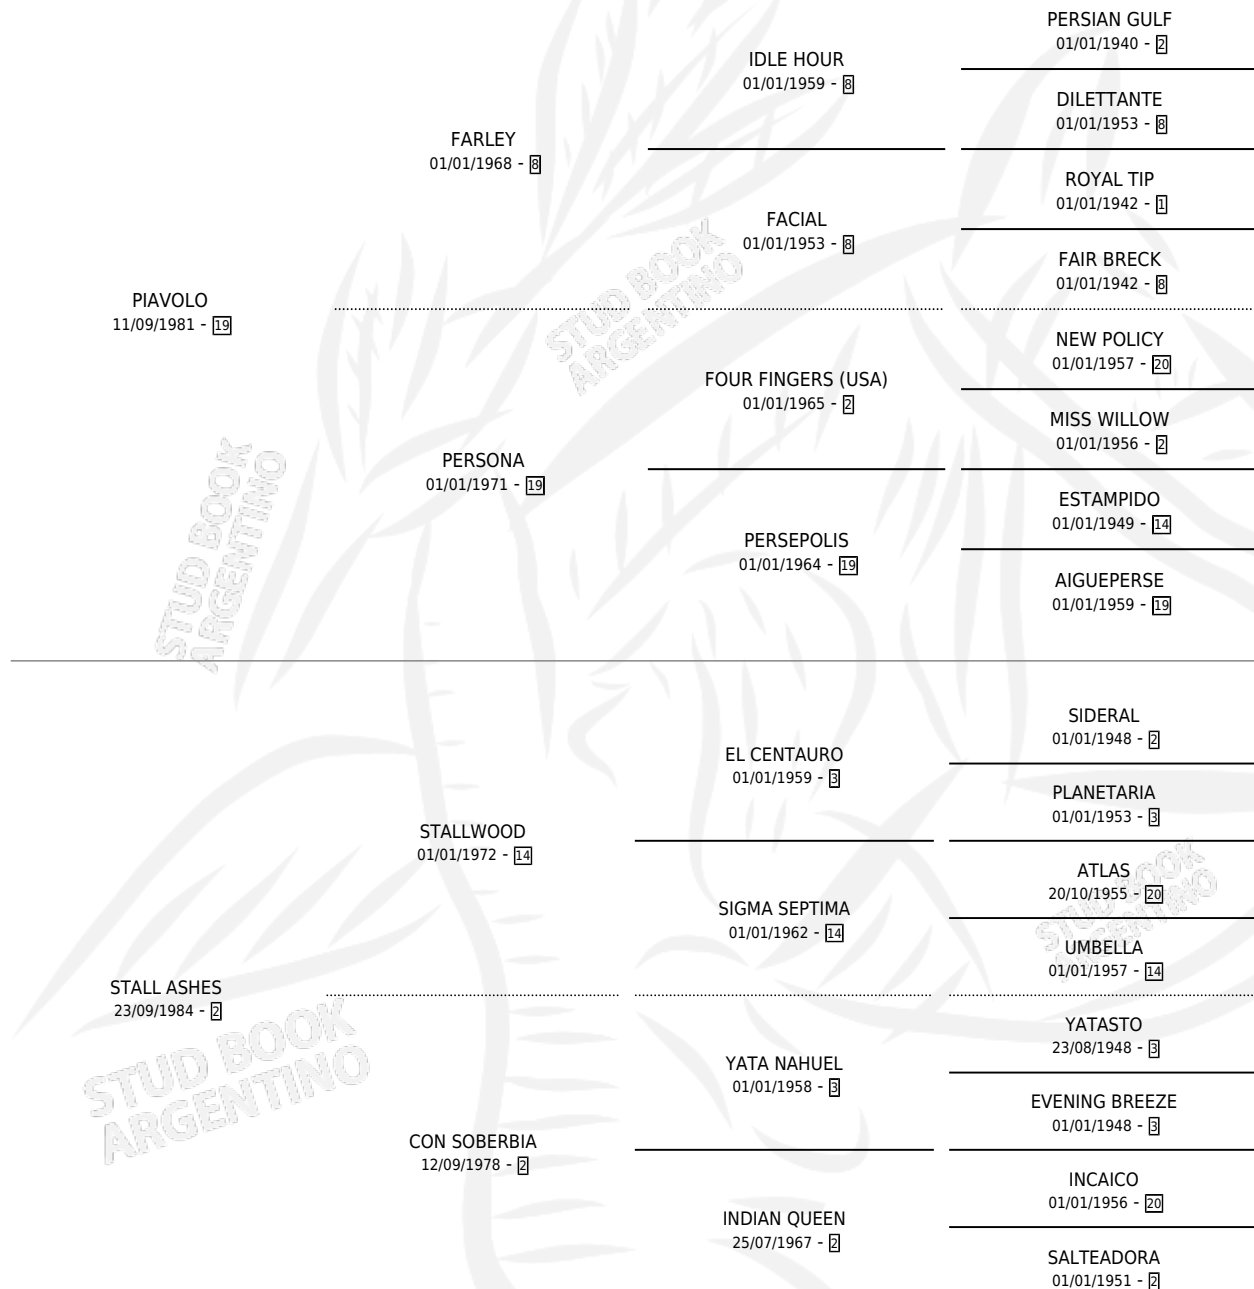

LA PIRADA

por PIAVOLO y STALL ASHES por STALLWOOD

Argentina · Hembra · Zaino · SP · 11/09/1993
Familia 2-h · Volumen 35

ESTADO

| | |
|------------------------------|---|
| TIPIFICACIÓN SANGUÍNEA | X |
| TIPIFICACIÓN POR ADN | X |
| PASAPORTE | X |
| IDENTIFICACIÓN POR MICROCHIP | X |
| REPRODUCTOR | X |

Lugar de nacimiento: Don Florentino

Criador: Haras Don Florentino S.A.

PEDIGREE

LA PIRADA

Datos oficiales del Stud Book Argentino

Documento generado el 03/05/2026

studbook.org.ar