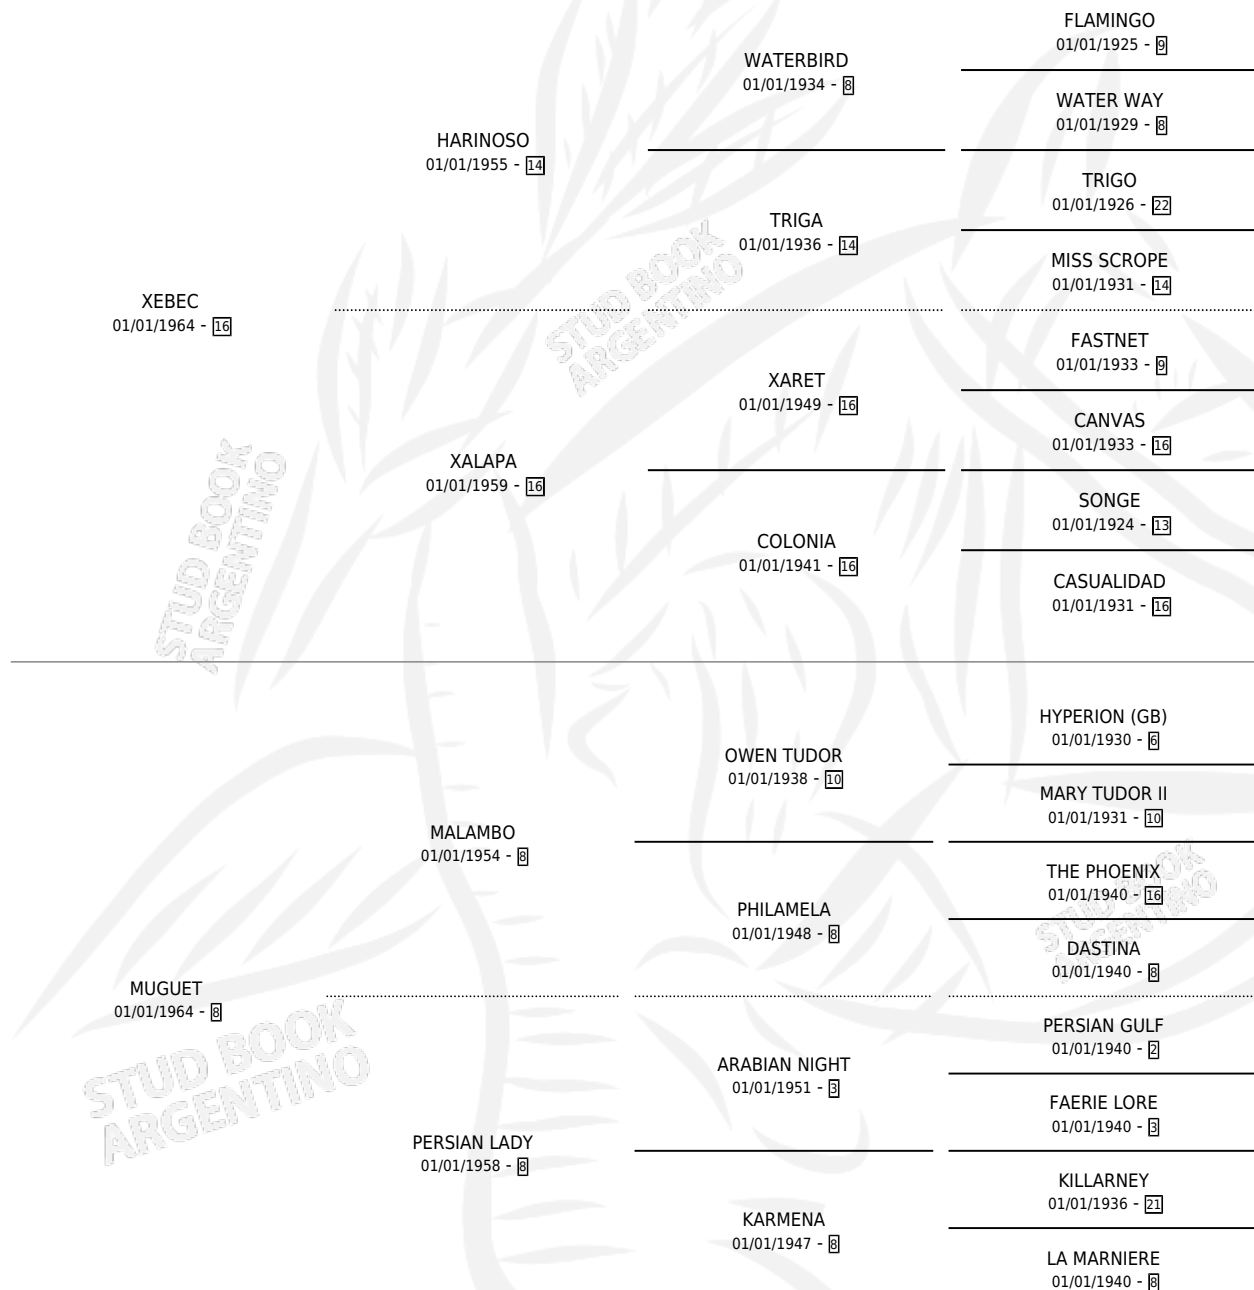

XEBECA

por XEBEC y MUGUET por MALAMBO

Argentina · Hembra · Zaino · SP · 01/01/1971
Familia 8-i · Volumen 27

ESTADO

TIPIFICACIÓN SANGUÍNEA	X
TIPIFICACIÓN POR ADN	X
PASAPORTE	X
IDENTIFICACIÓN POR MICROCHIP	X
REPRODUCTOR	X

Lugar de nacimiento: Campo particular

Criador: Sin dato

~

HIJOS

	MACHOS	HEMBRAS
3 NACIERON	0	3

SIN ACTUACIONES

PEDIGREE