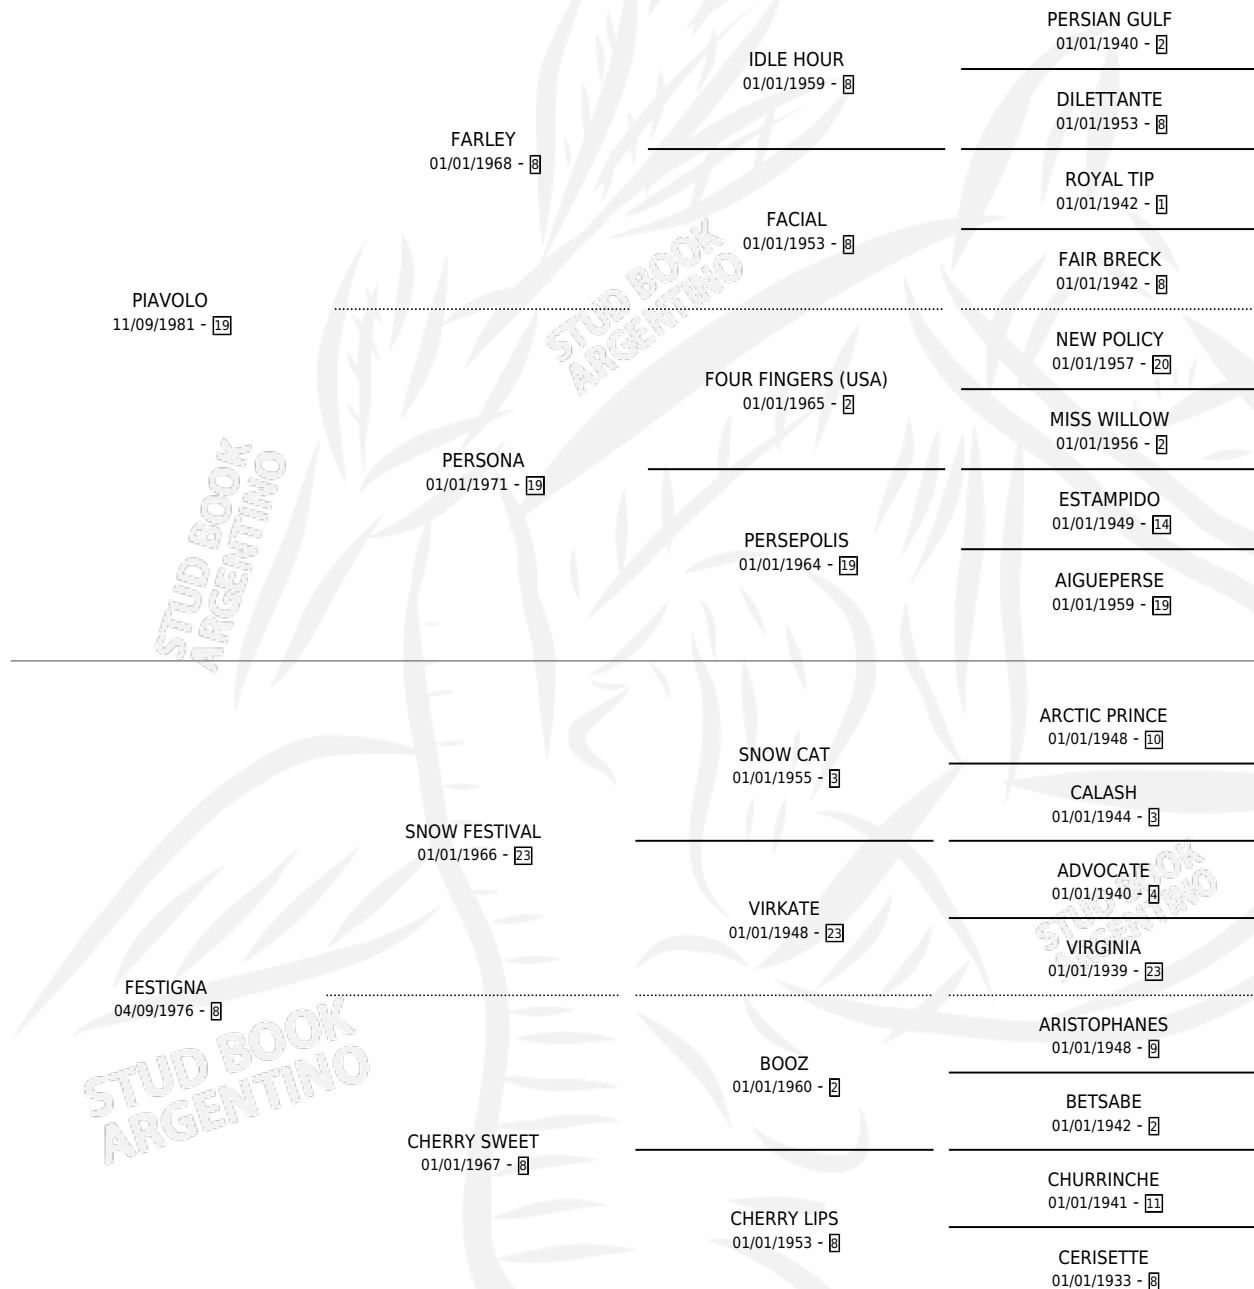

LA BURLONA

por PIAVOLO y FESTIGNA por SNOW FESTIVAL

Argentina · Hembra · Alazan · SP · 30/09/1993
Familia 8-j · Volumen 35

ESTADO

TIPIFICACIÓN SANGUÍNEA	✓
TIPIFICACIÓN POR ADN	X
PASAPORTE	X
IDENTIFICACIÓN POR MICROCHIP	X
REPRODUCTOR	✓

Lugar de nacimiento: Don Florentino
Criador: Haras Don Florentino S.A.

~

HIJOS

	MACHOS	HEMBRAS
1 NACIERON	1	0
SIN ACTUACIONES		

PEDIGREE

S

mientos 1 / Efectividad 50.00%

PADRILLO	PRODUCTO	CRIADOR	1ER SERVICIO	ÚLTIMO SERVICIO
MASCARDI	∅		20/02/2001	20/02/2001
NO MORE FLOWERS (USA)	THE JOKER (M AT, 14/10/2000)	SIN DATO	24/10/1999	24/10/1999