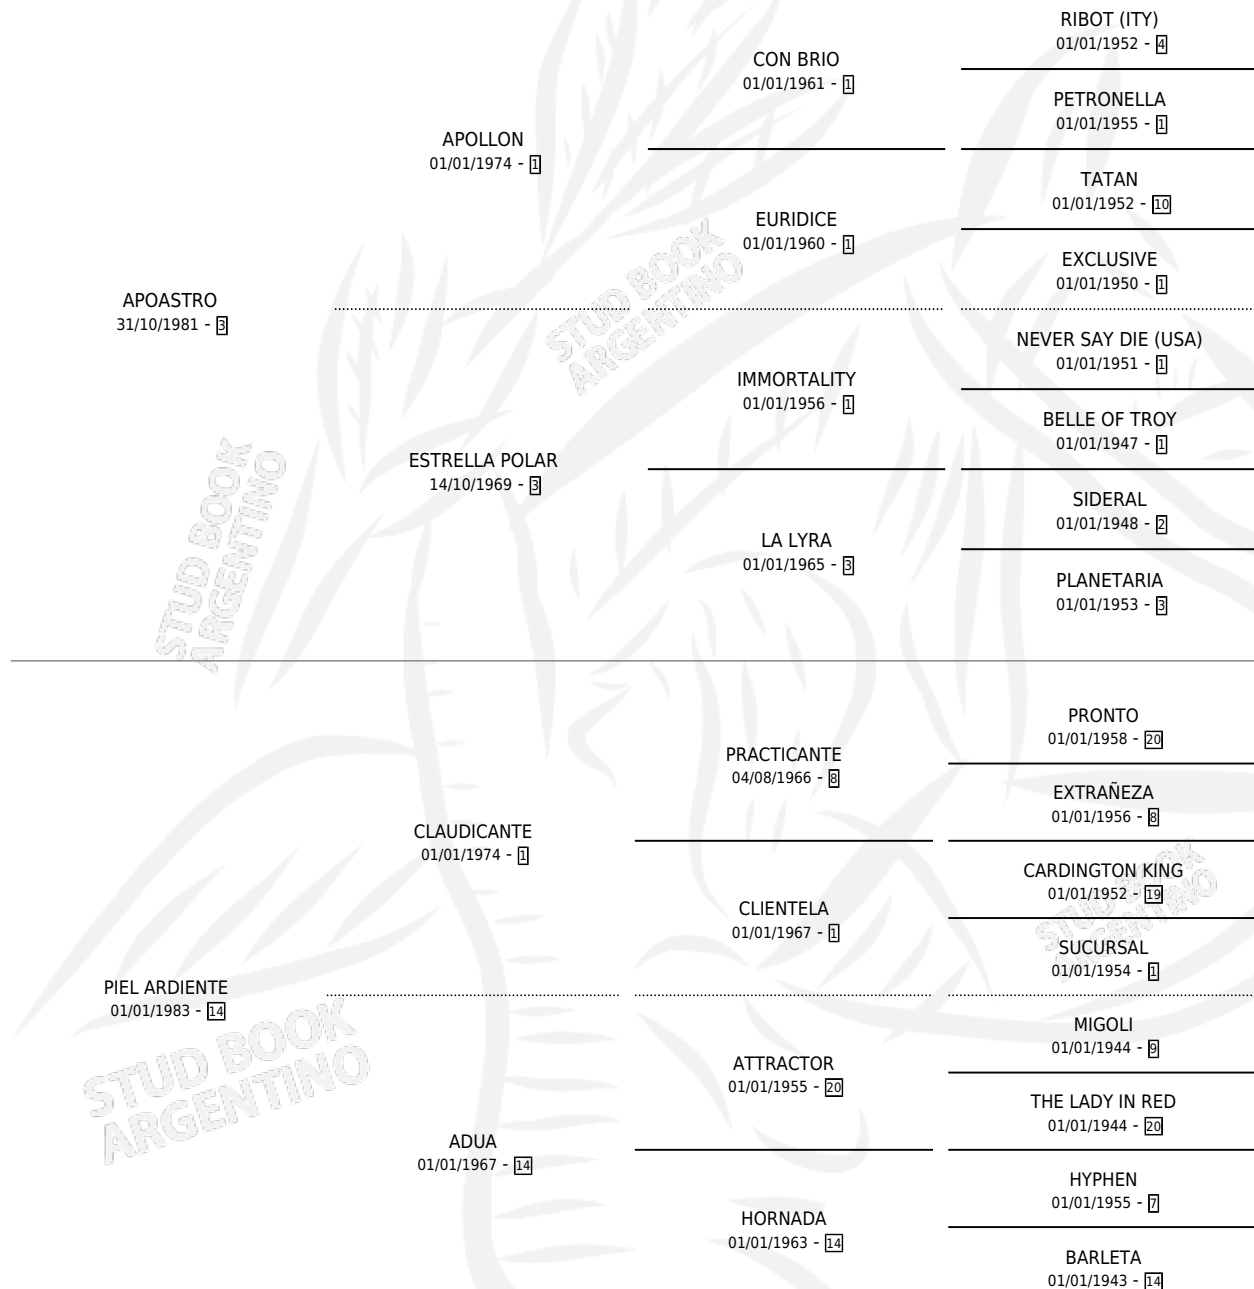

PIEL CLARA

por APOASTRO y PIEL ARDIENTE por CLAUDICANTE

Argentina · Hembra · Alazan · SP · 20/09/1993
Familia 14-f · Volumen 35

ESTADO

TIPIFICACIÓN SANGUÍNEA	X
TIPIFICACIÓN POR ADN	X
PASAPORTE	X
IDENTIFICACIÓN POR MICROCHIP	X
REPRODUCTOR	X

Lugar de nacimiento: Mira Pampa
Criador: Corti Luis Eliseo

PEDIGREE

PIEL CLARA

Datos oficiales del Stud Book Argentino

Documento generado el 12/05/2026

studbook.org.ar