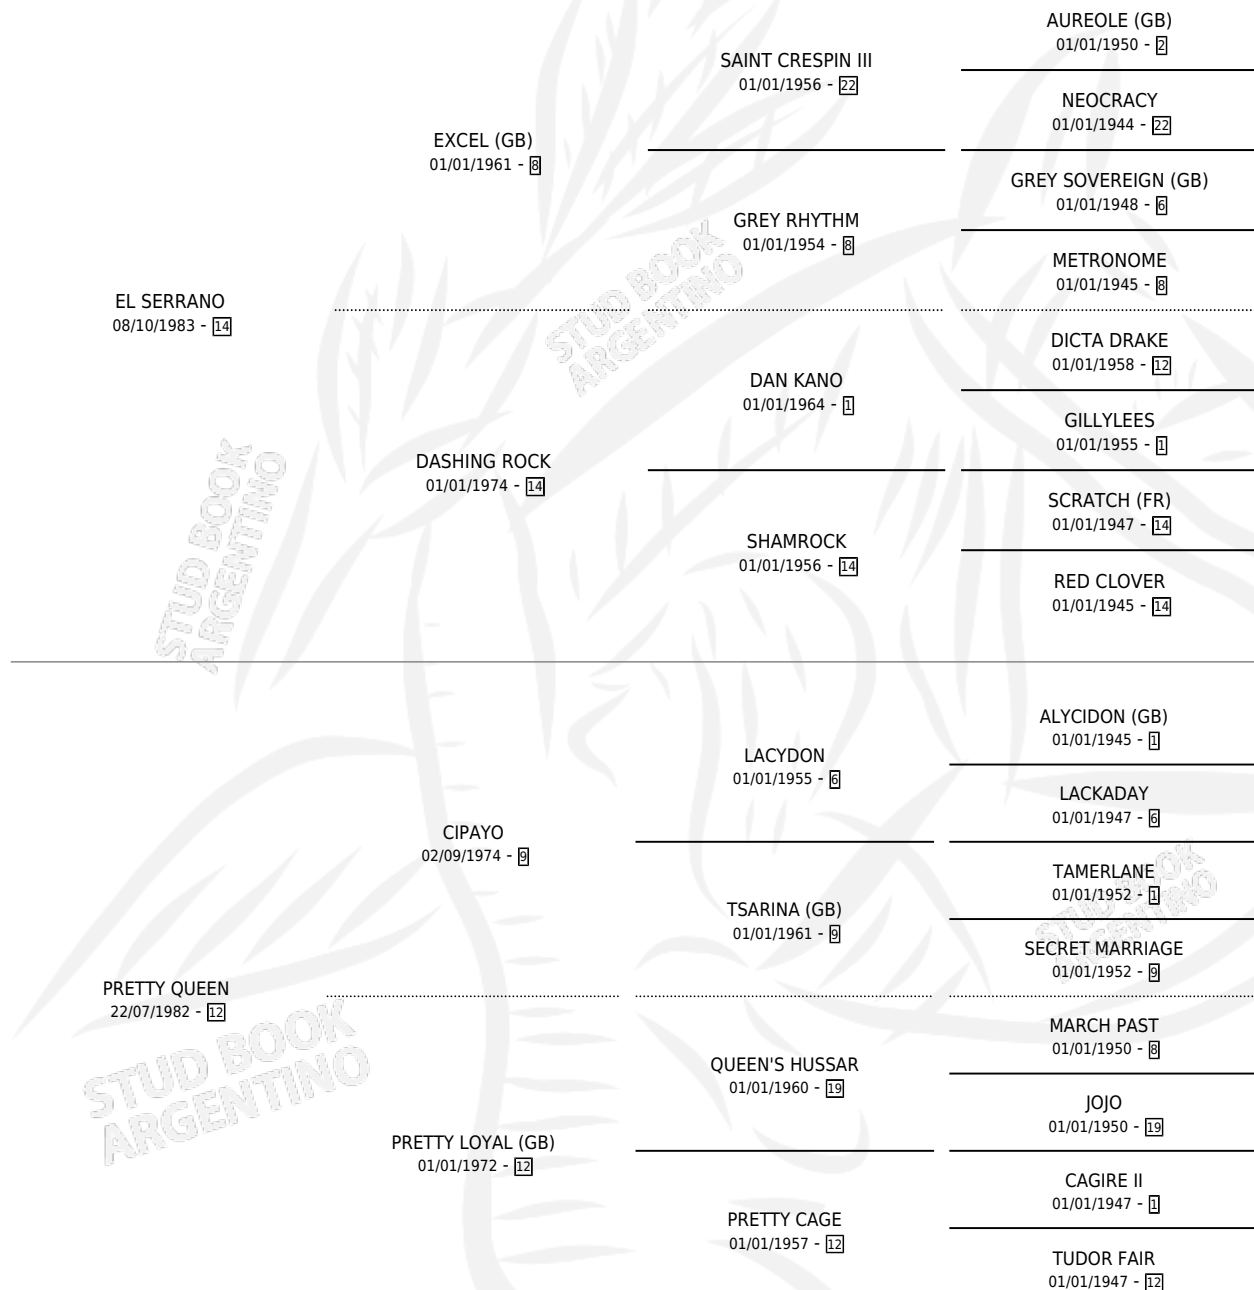

HANDSOME PRINCE

por EL SERRANO y PRETTY QUEEN por CIPAYO

Argentina · Macho · Alazan · SP · 01/09/1993
Familia 12 · Volumen 35

ESTADO

TIPIFICACIÓN SANGUÍNEA	X
TIPIFICACIÓN POR ADN	X
PASAPORTE	X
IDENTIFICACIÓN POR MICROCHIP	X
REPRODUCTOR	X

Lugar de nacimiento: Rodeo Chico

Criador: Rodeo Chico

PEDIGREE

CAMPAÑA

Solo carreras oficiales de Argentina

POR EDAD

EDAD	CC	1°	2°	3°	4°	5°	NP	CLC	CLG	CLCG1	CLGG1	IMPORTE	GANANCIA / CC
5 AÑOS	7	1	2	0	1	0	3	0	0	0	0	\$5,800	\$829
6 AÑOS	1	0	0	0	0	0	1	0	0	0	0	\$0	\$0
TOTALES	8	1	2	0	1	0	4	0	0	0	0	\$5,800	\$725
%		12.5%	25.0%	0.0%	12.5%	0.0%	50.0%	0.0%	0.0%	0.0%	0.0%		