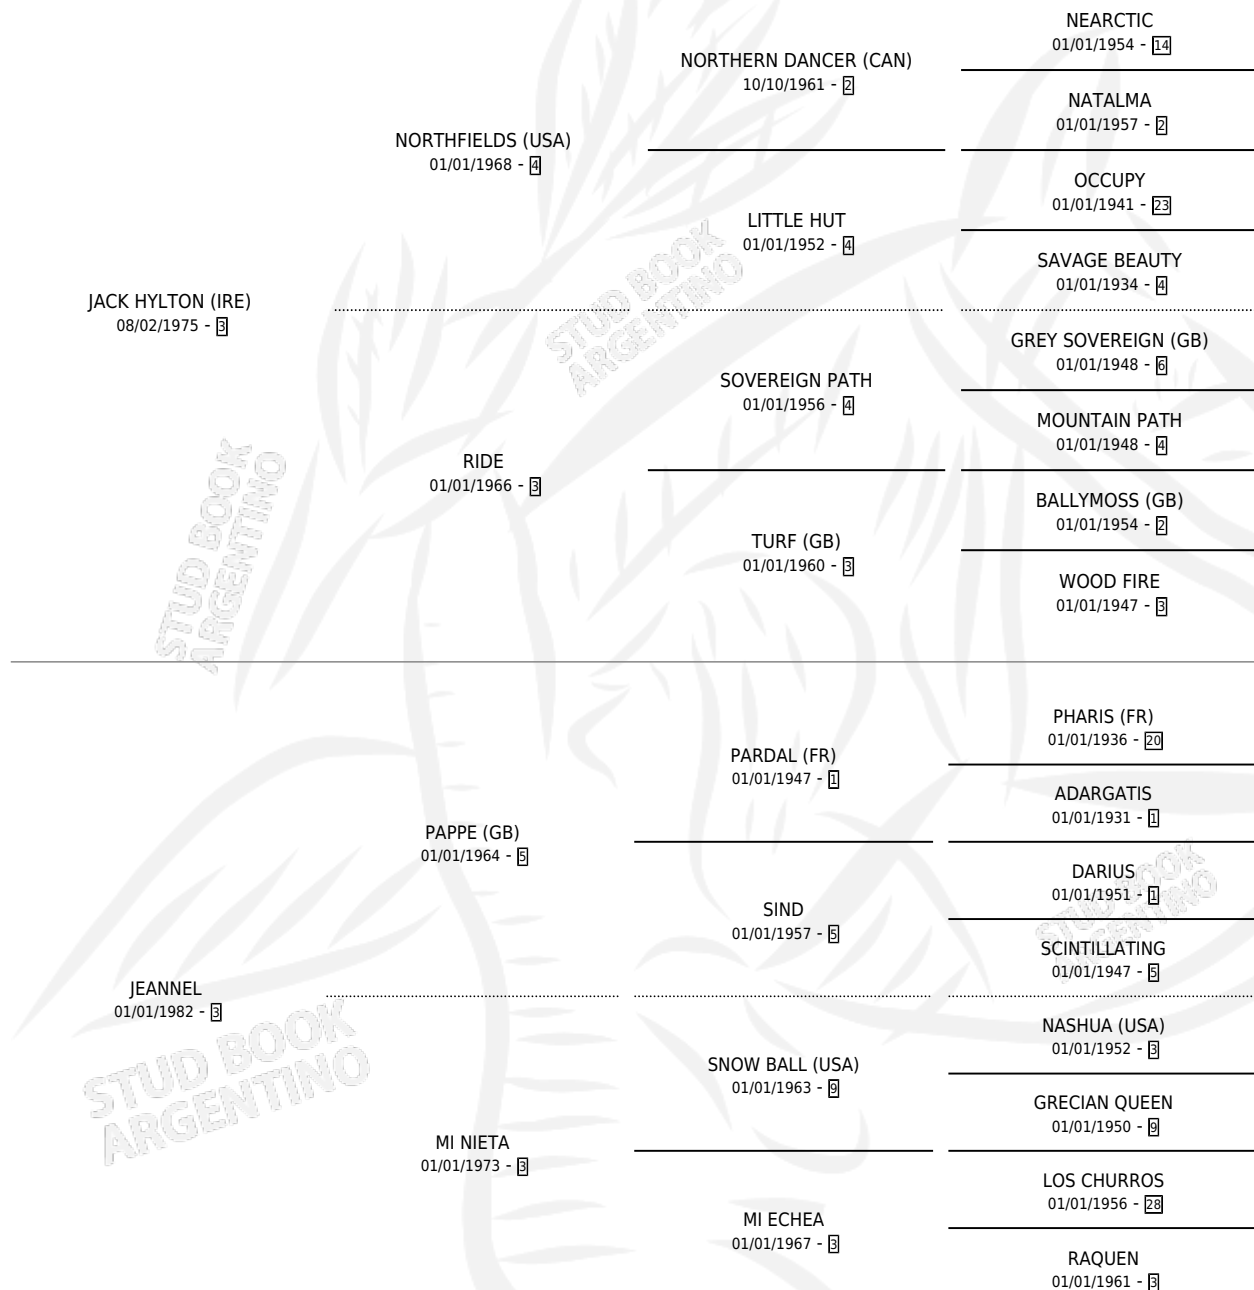

PESCARITA

por JACK HYLTON (IRE) y JEANNEL por PAPPE (GB)

Argentina · Hembra · Alazan · SP · 08/09/1993
Familia 3-d · Volumen 35

ESTADO

TIPIFICACIÓN SANGUÍNEA	✓
TIPIFICACIÓN POR ADN	✓
PASAPORTE	X
IDENTIFICACIÓN POR MICROCHIP	X
REPRODUCTOR	✓

Lugar de nacimiento: Los Robles

Criador: Sin dato

~

HIJOS

	MACHOS	HEMBRAS
4 NACIERON	0	4
1 CORRIERON	0	1

SIN ACTUACIONES

PEDIGREE