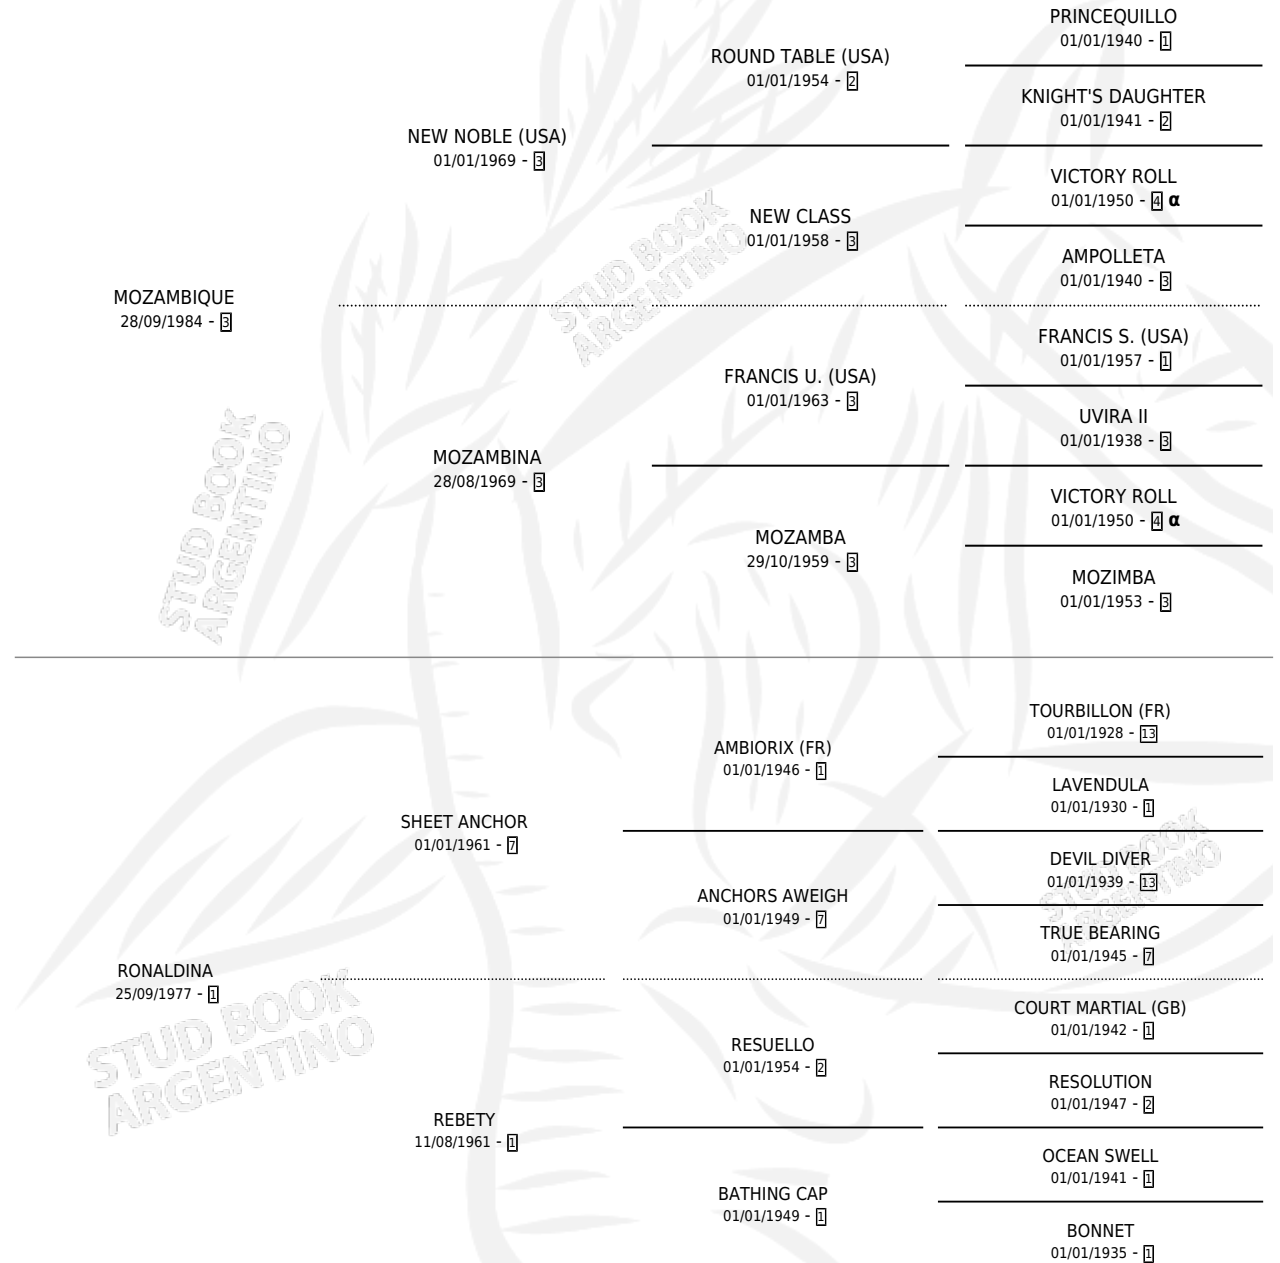

MOZO GALLERO

por MOZAMBIQUE y RONALDINA por SHEET ANCHOR

Argentina · Macho · Zaino · SP · 11/09/1993
Familia 1-I · Volumen 35

ESTADO

TIPIFICACIÓN SANGUÍNEA	X
TIPIFICACIÓN POR ADN	X
PASAPORTE	X
IDENTIFICACIÓN POR MICROCHIP	X
REPRODUCTOR	X

Lugar de nacimiento: Don Simon
Criador: Don Simon

PEDIGREE

INBREEDING : α

MOZO GALLERO

Datos oficiales del Stud Book Argentino

Documento generado el 05/05/2026

studbook.org.ar