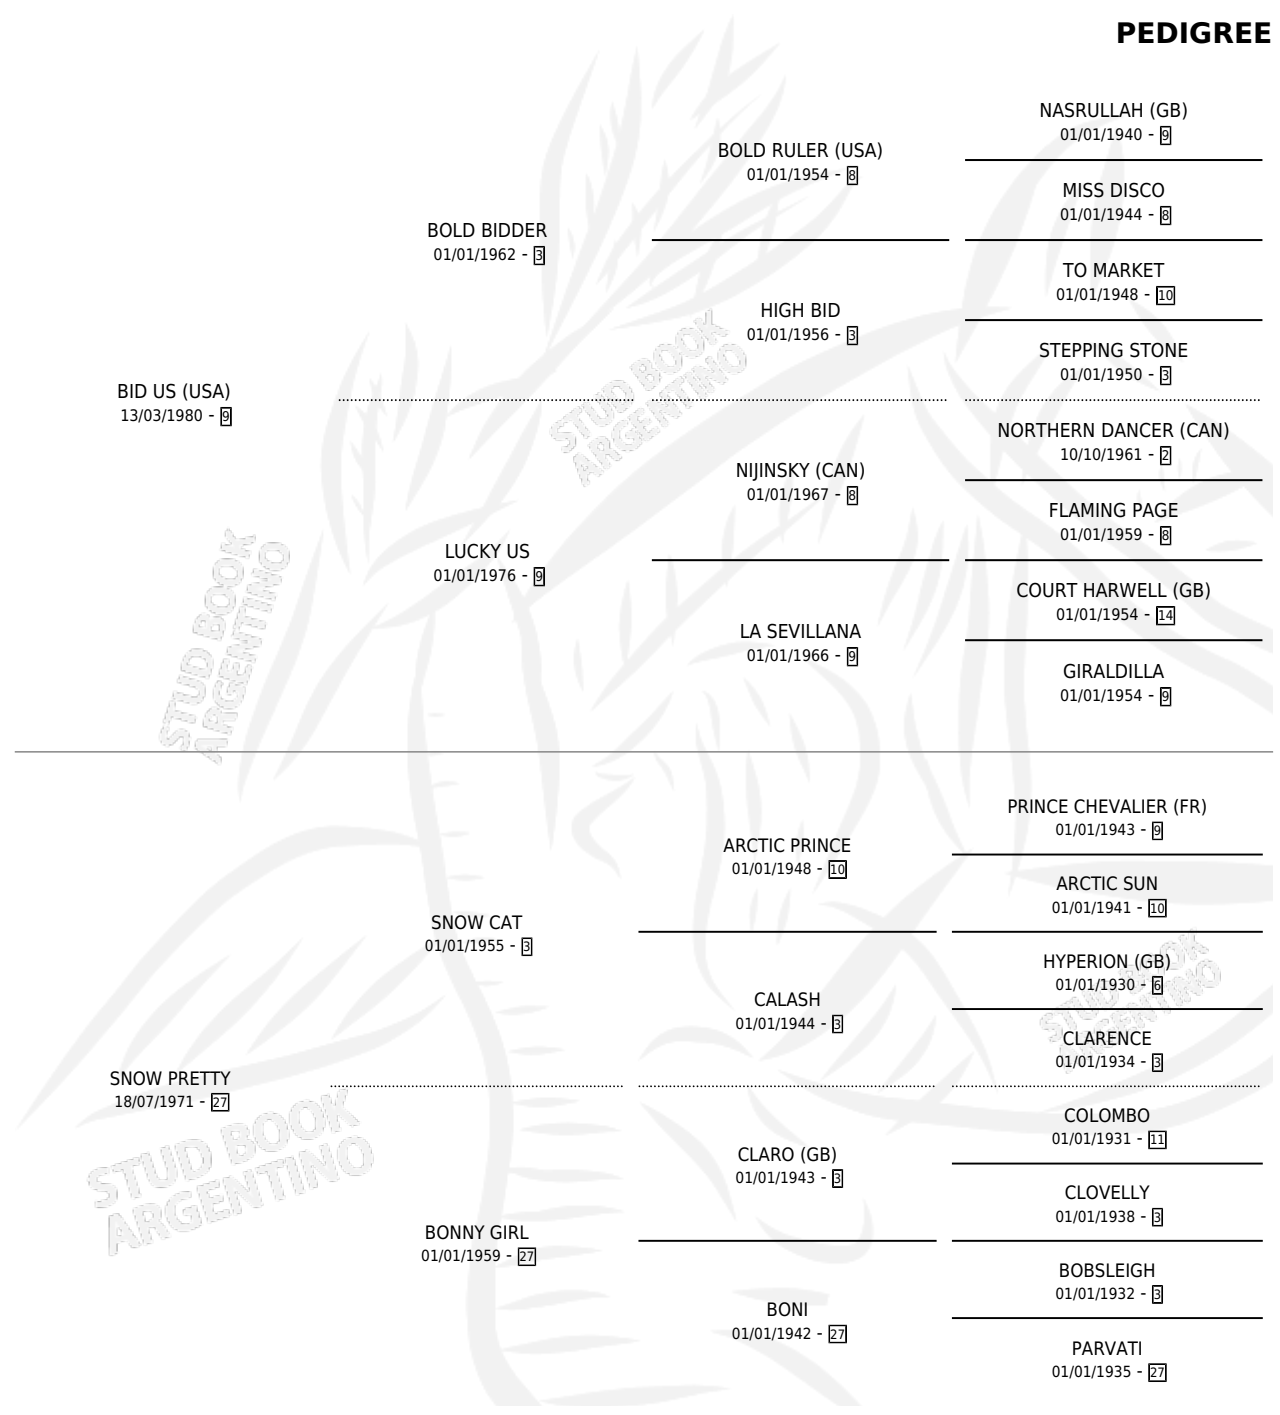

SIEMPRE ASI

por **BID US (USA)** y **SNOW PRETTY** por **SNOW CAT**

Argentina · Hembra · Zaino · SP · 15/09/1993
Familia 27-a · Volumen 35

ESTADO

TIPIFICACIÓN SANGUÍNEA	X
TIPIFICACIÓN POR ADN	X
PASAPORTE	X
IDENTIFICACIÓN POR MICROCHIP	X
REPRODUCTOR	X

Lugar de nacimiento: San Lorenzo de Areco
Criador: Vacacion

PEDIGREE

CAMPAÑA

Solo carreras oficiales de Argentina

POR EDAD

EDAD	CC	1°	2°	3°	4°	5°	NP	CLC	CLG	CLCG1	CLGG1	IMPORTE	GANANCIA / CC
3 AÑOS	3	0	0	0	0	0	3	0	0	0	0	\$0	\$0
TOTALES	3	0	0	0	0	0	3	0	0	0	0	\$0	\$0
%		0.0%	0.0%	0.0%	0.0%	0.0%	100%	0.0%	0.0%	0.0%	0.0%		