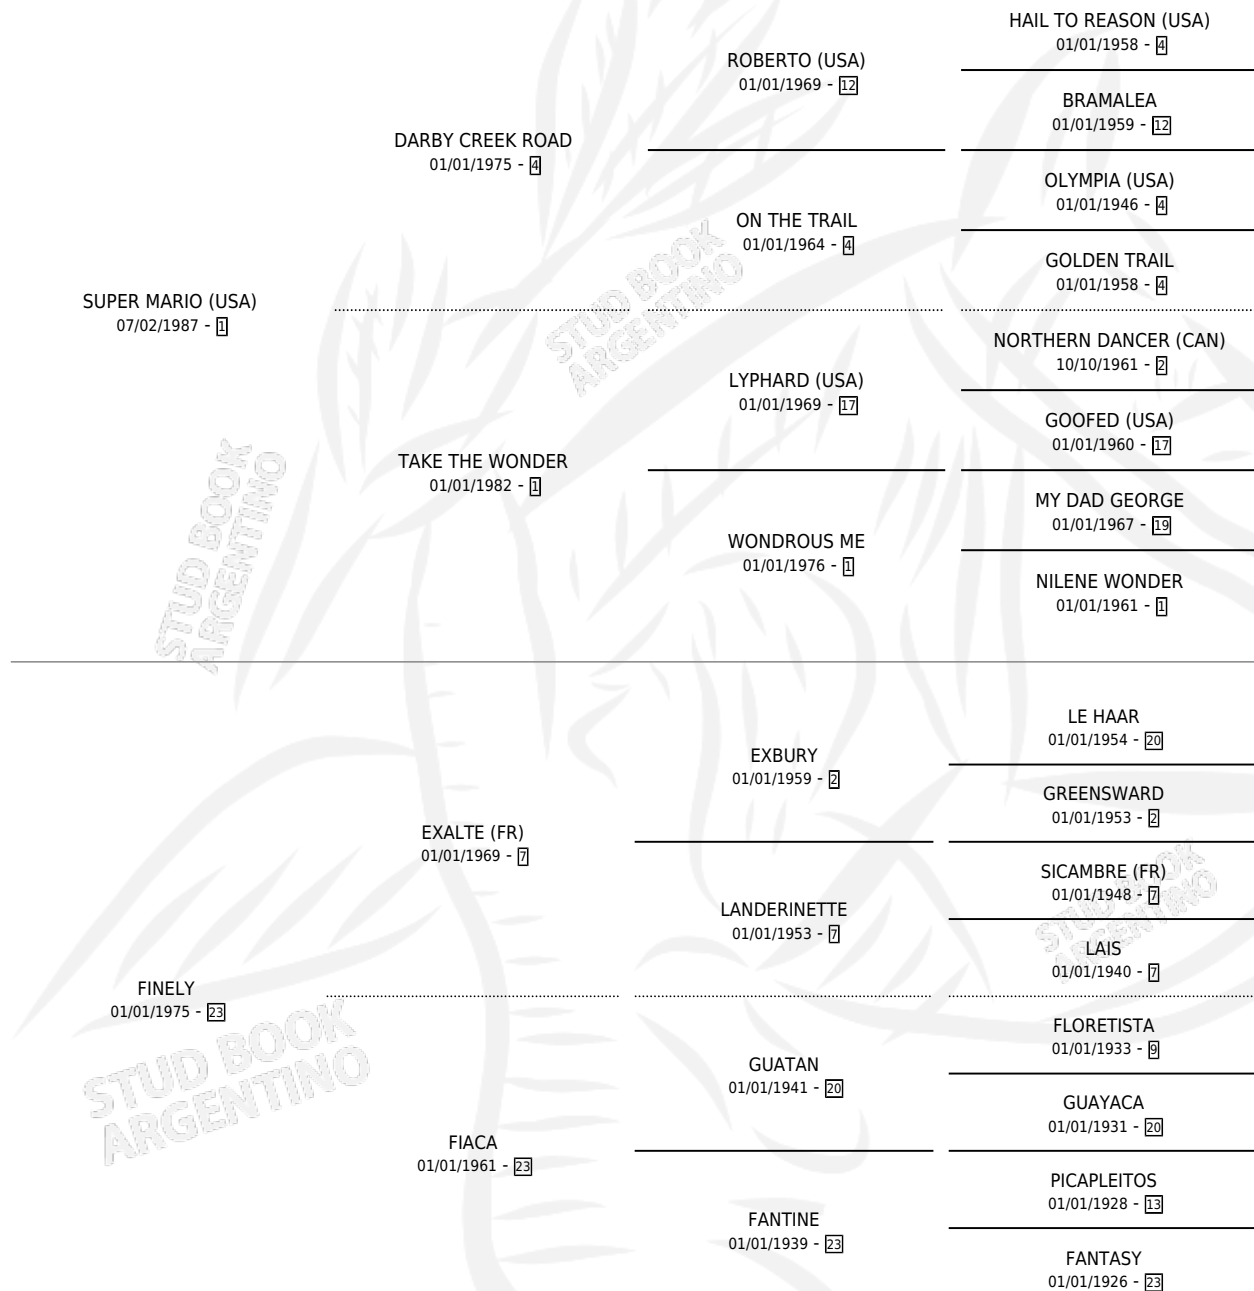

VOITURE

por **SUPER MARIO (USA)** y **FINELY** por **EXALTE (FR)**

Argentina · Hembra · Zaino · SP · 27/09/1993
Familia 23-a · Volumen 35

ESTADO

| | |
|------------------------------|---|
| TIPIFICACIÓN SANGUÍNEA | X |
| TIPIFICACIÓN POR ADN | X |
| PASAPORTE | X |
| IDENTIFICACIÓN POR MICROCHIP | X |
| REPRODUCTOR | X |

Lugar de nacimiento: El Tambolar

Criador: Sin dato

PEDIGREE

VOITURE

Datos oficiales del Stud Book Argentino

Documento generado el 09/05/2026

studbook.org.ar