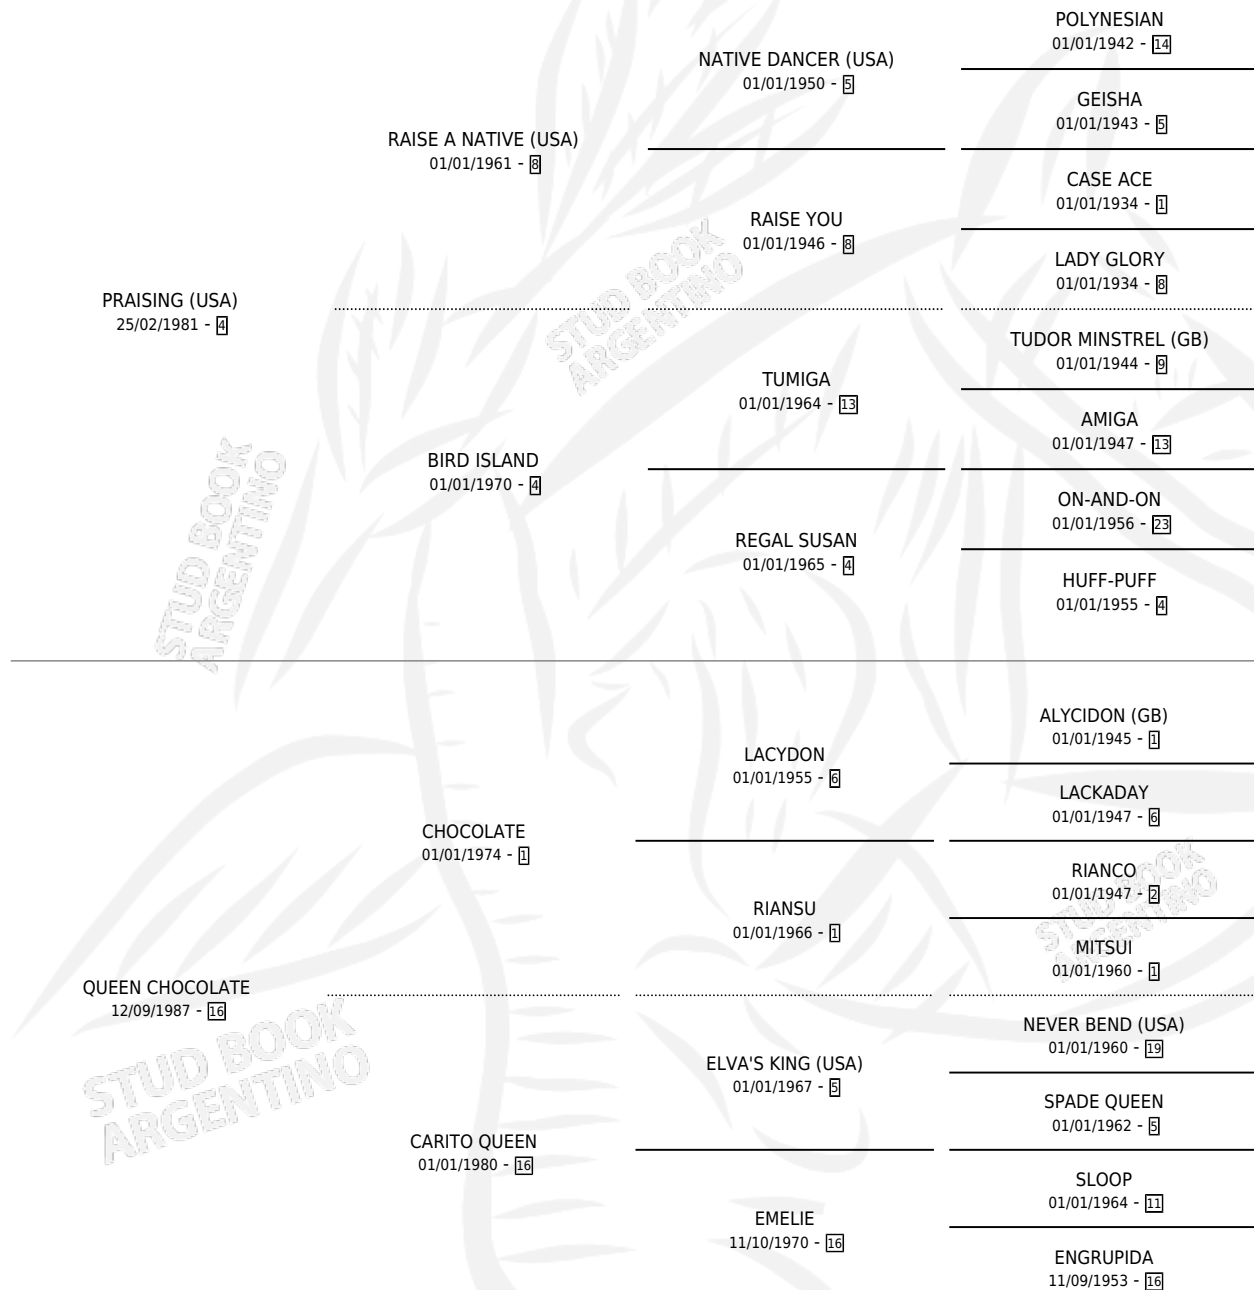

HUACHULASQUEN

por **PRAISING (USA)** y **QUEEN CHOCOLATE** por **CHOCOLATE**

Argentina · Macho · Alazan · SP · 03/09/1993
Familia 16 · Volumen 35

ESTADO

TIPIFICACIÓN SANGUÍNEA	X
TIPIFICACIÓN POR ADN	X
PASAPORTE	X
IDENTIFICACIÓN POR MICROCHIP	X
REPRODUCTOR	X

Lugar de nacimiento: El Tambolar

Criador: Sin dato

PEDIGREE

HUACHULASQUEN

Datos oficiales del Stud Book Argentino

Documento generado el 08/05/2026

studbook.org.ar