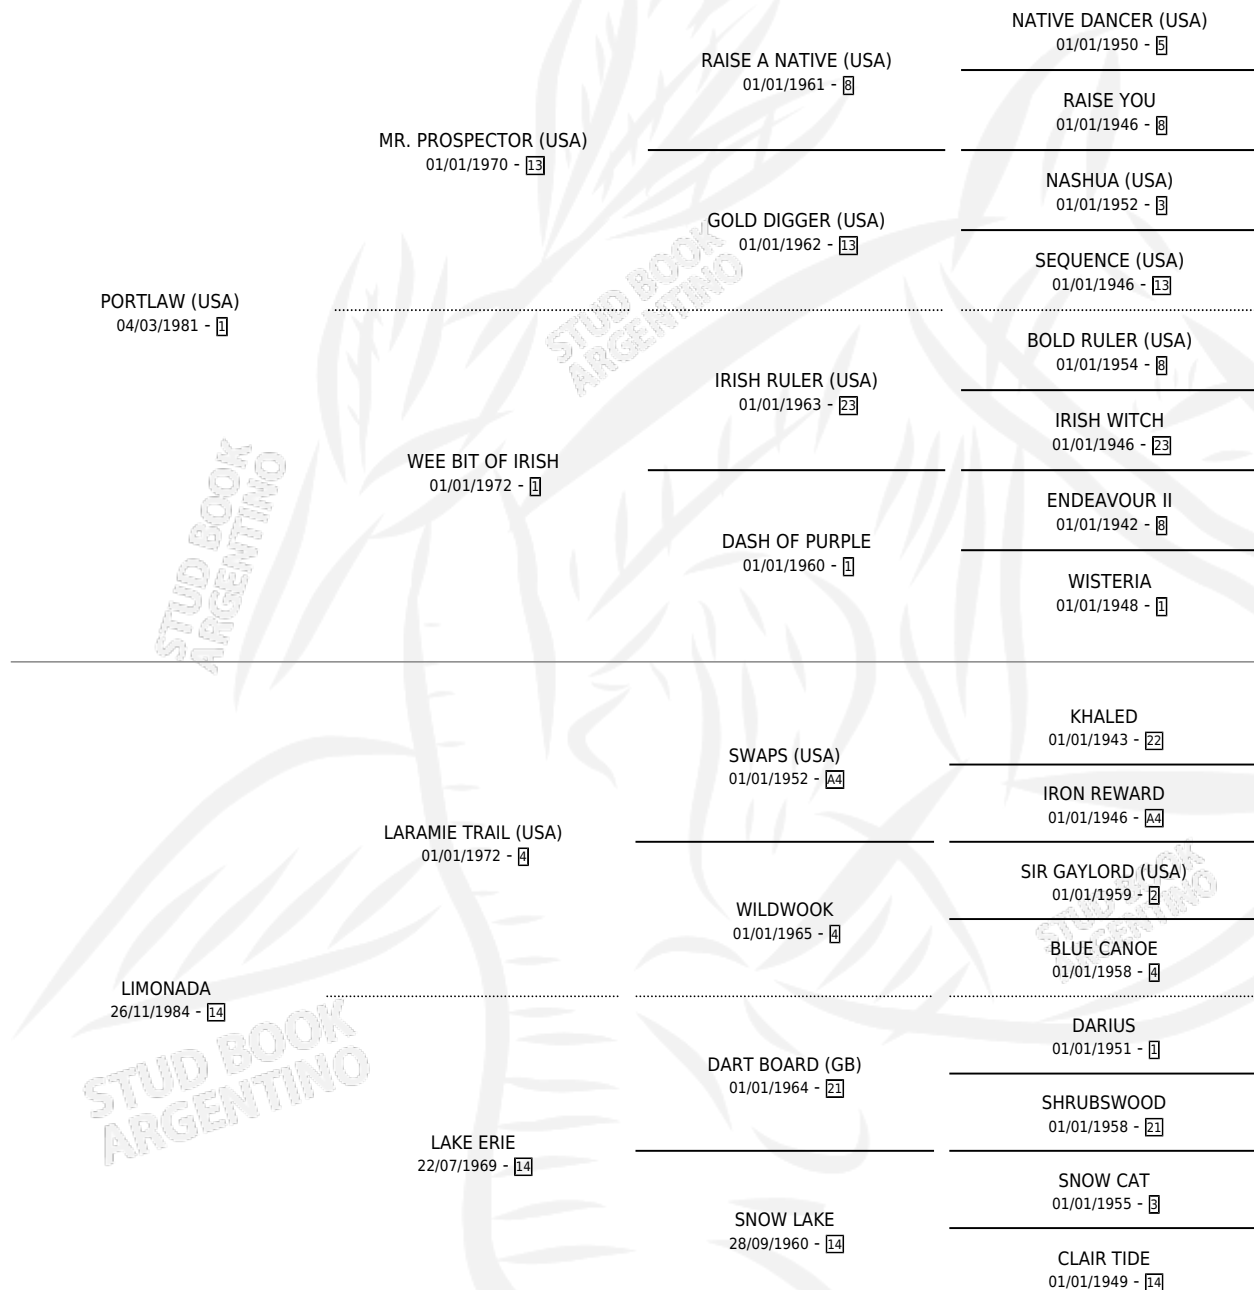

PADUKA

por **PORTLAW (USA)** y **LIMONADA** por **LARAMIE TRAIL (USA)**

Argentina · Hembra · Zaino · SP · 20/09/1993
Familia 14-f · Volumen 35

ESTADO

TIPIFICACIÓN SANGUÍNEA	✓
TIPIFICACIÓN POR ADN	X
PASAPORTE	X
IDENTIFICACIÓN POR MICROCHIP	X
REPRODUCTOR	✓

Lugar de nacimiento: El Candil
Criador: Sin dato

~

HIJOS

	MACHOS	HEMBRAS
3 NACIERON	1	2
3 CORRIERON	1	2
3 GANARON	1	2
0 GANADORES CL	0 GANADORES GR	0 GANADORES G1

PEDIGREE

EXPORTACIÓN / IMPORTACIÓN

FECHA	MOVIMIENTO	PAÍS
11/01/2002	EXPORTADO	URUGUAY