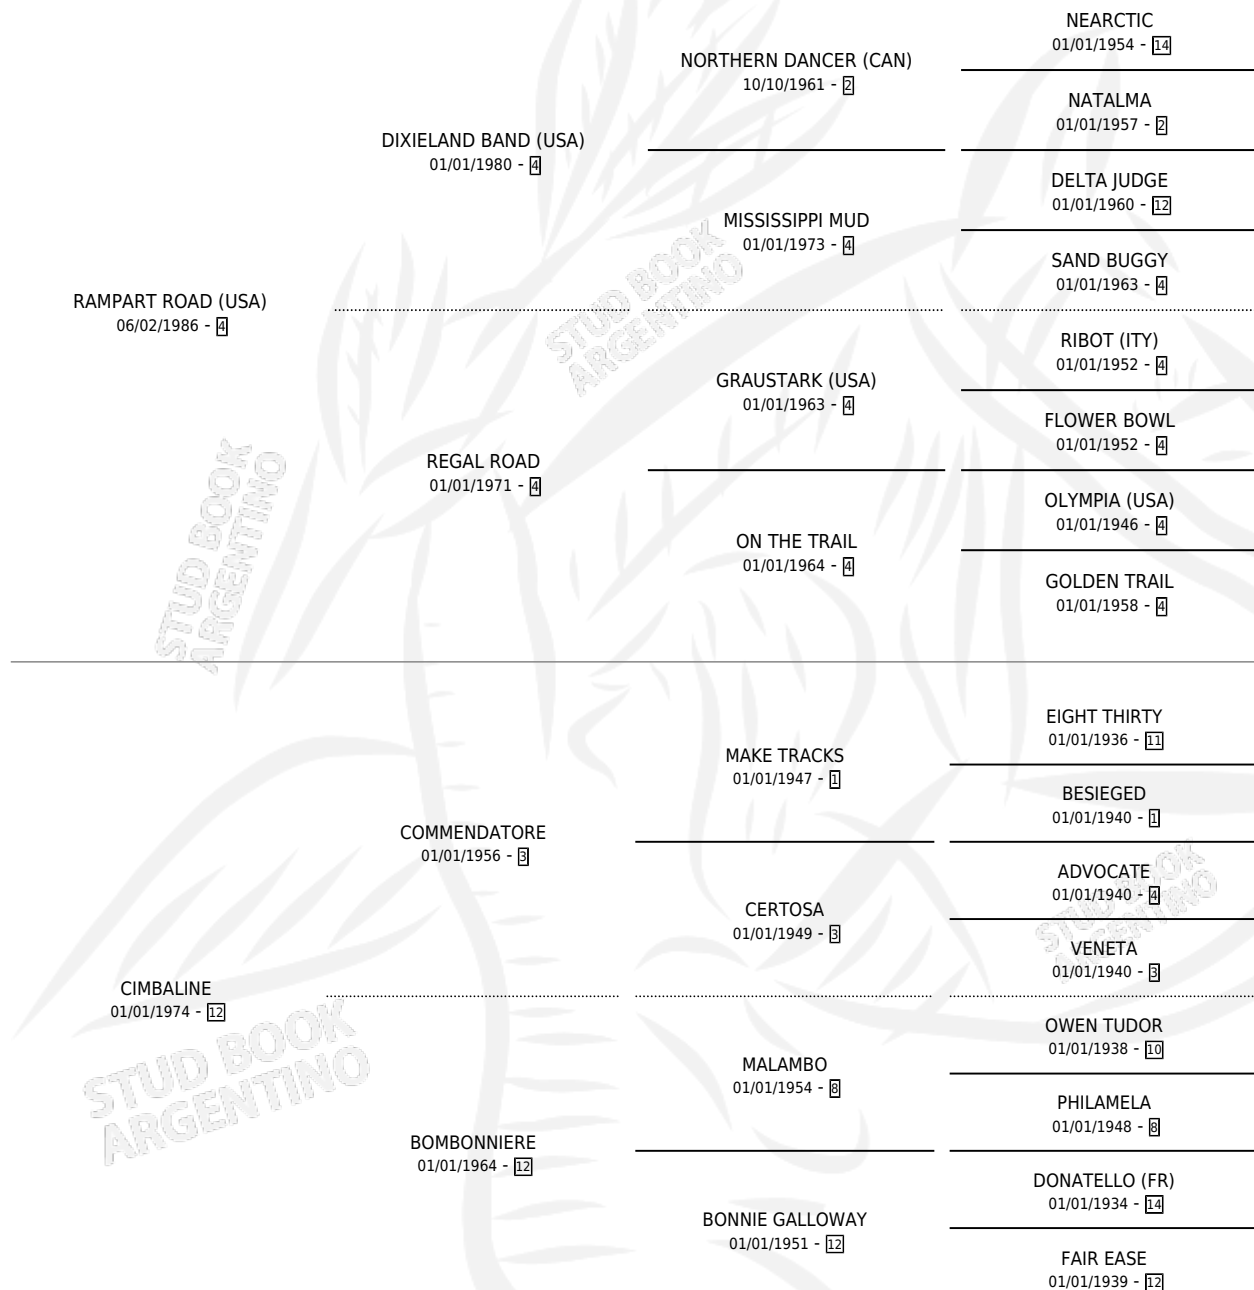

CAUSA PERDIDA

por **RAMPART ROAD (USA)** y **CIMBALINE** por **COMMENDATORE**

Argentina · Hembra · Zaino · SP · 20/09/1993
Familia 12 · Volumen 35

ESTADO

TIPIFICACIÓN SANGUÍNEA	✓
TIPIFICACIÓN POR ADN	✓
PASAPORTE	X
IDENTIFICACIÓN POR MICROCHIP	X
REPRODUCTOR	✓

Lugar de nacimiento: El Candil
Criador: Sin dato

~

HIJOS

	MACHOS	HEMBRAS
6 NACIERON	3	3
2 CORRIERON	2	0
1 GANARON	1	0
0 GANADORES CL	0 GANADORES GR	0 GANADORES G1

PEDIGREE

S

mientos 6 / Efectividad 75.00%

PADRILLO	PRODUCTO	CRIADOR	1ER SERVICIO	ÚLTIMO SERVICIO
COLONIAL AFFAIR (USA)	CHAMPS AFFAIR (H ZD, 19/09/2010)	BREATURE SEBASTIAN ALBERTO	25/09/2009	25/09/2009
EL RULETERO	CAUSA ENCONTRADA (H ZC, 23/09/2005)	SIELE GUSTAVO ALBERTO	06/09/2004	26/09/2004
EL RULETERO	Ø	SIELE GUSTAVO ALBERTO	19/10/2003	19/10/2003
EL RULETERO studbook.org.ar	DON SANDRO (M ZN, 18/08/2003) •MURIÓ EL 26/03/2008•	SIELE GUSTAVO ALBERTO	22/08/2002	24/08/2002
EL RULETERO	RULO PAMPEANO (M Z, 10/08/2002)	SIELE GUSTAVO ALBERTO	23/08/2001	23/08/2001
EL RULETERO	CAPOCOMICO (M Z, 13/08/2001)	SIELE GUSTAVO ALBERTO	29/08/2000	29/08/2000
EL RULETERO	LA NATI (H ZC, 18/08/2000)	SIELE GUSTAVO ALBERTO	31/08/1999	31/08/1999
EL RULETERO	Ø		09/10/1998	12/10/1998