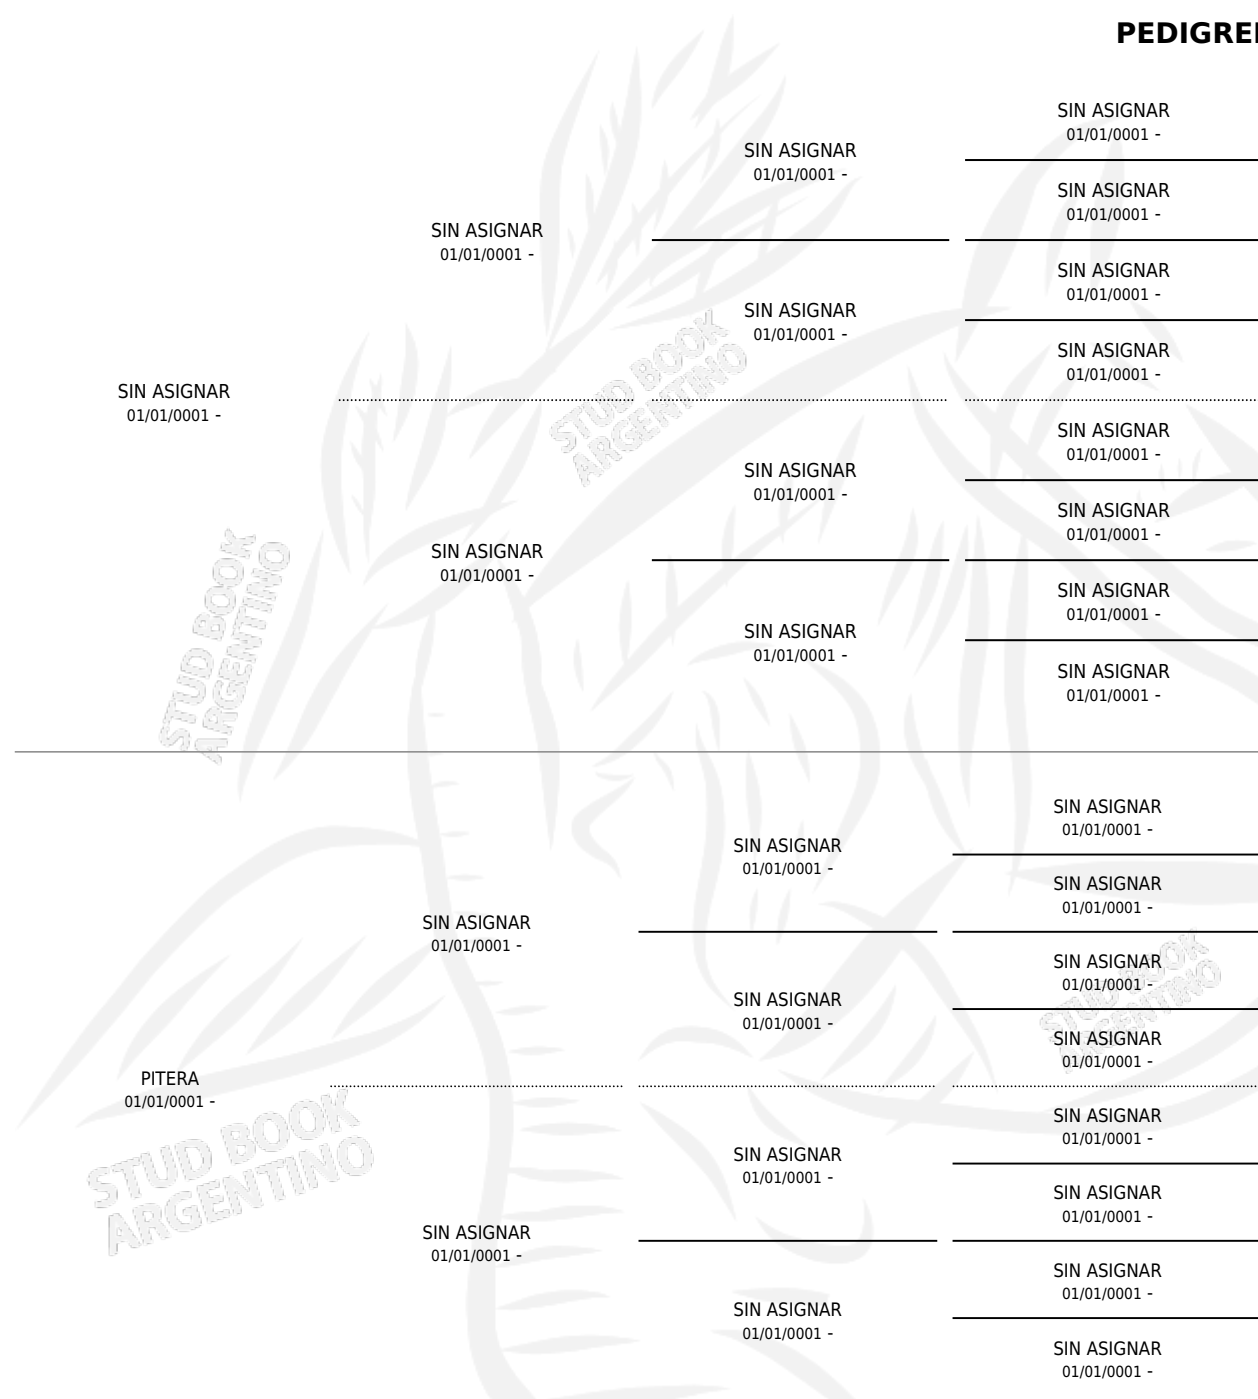

PIT

PEDIGREE

por SIN ASIGNAR y PITERA por SIN ASIGNAR

Argentina · Hembra · Zaino · SP · 01/01/1971
Familia · Volumen 27

ESTADO

TIPIFICACIÓN SANGUÍNEA	X
TIPIFICACIÓN POR ADN	X
PASAPORTE	X
IDENTIFICACIÓN POR MICROCHIP	X
REPRODUCTOR	✓

Lugar de nacimiento: Campo particular
Criador: Garzia Enrique Horacio Martin

~

HIJOS

	MACHOS	HEMBRAS
4 NACIERON	2	2
SIN ACTUACIONES		

S

mientos 2 / Efectividad 25.00%

PADRILLO	PRODUCTO	CRIADOR	1ER SERVICIO	ÚLTIMO SERVICIO
MOLES	∅		12/10/1990	14/10/1990
MOLES	SIN CONTRATO (M ZC, 28/09/1990)	HEPTAGONO	10/09/1989	06/10/1989
MOLES	∅		07/12/1988	30/12/1988
MOLES	MALFICHADA (H Z, 25/10/1988) •MURIÓ EL 26/07/1993•	HEPTAGONO	02/11/1987	04/11/1987
ENESGLASS	∅		02/09/1986	20/11/1986
FLASOLIN	∅		08/08/1985	15/11/1985
FLASOLIN	∅			
FLASOLIN	∅			