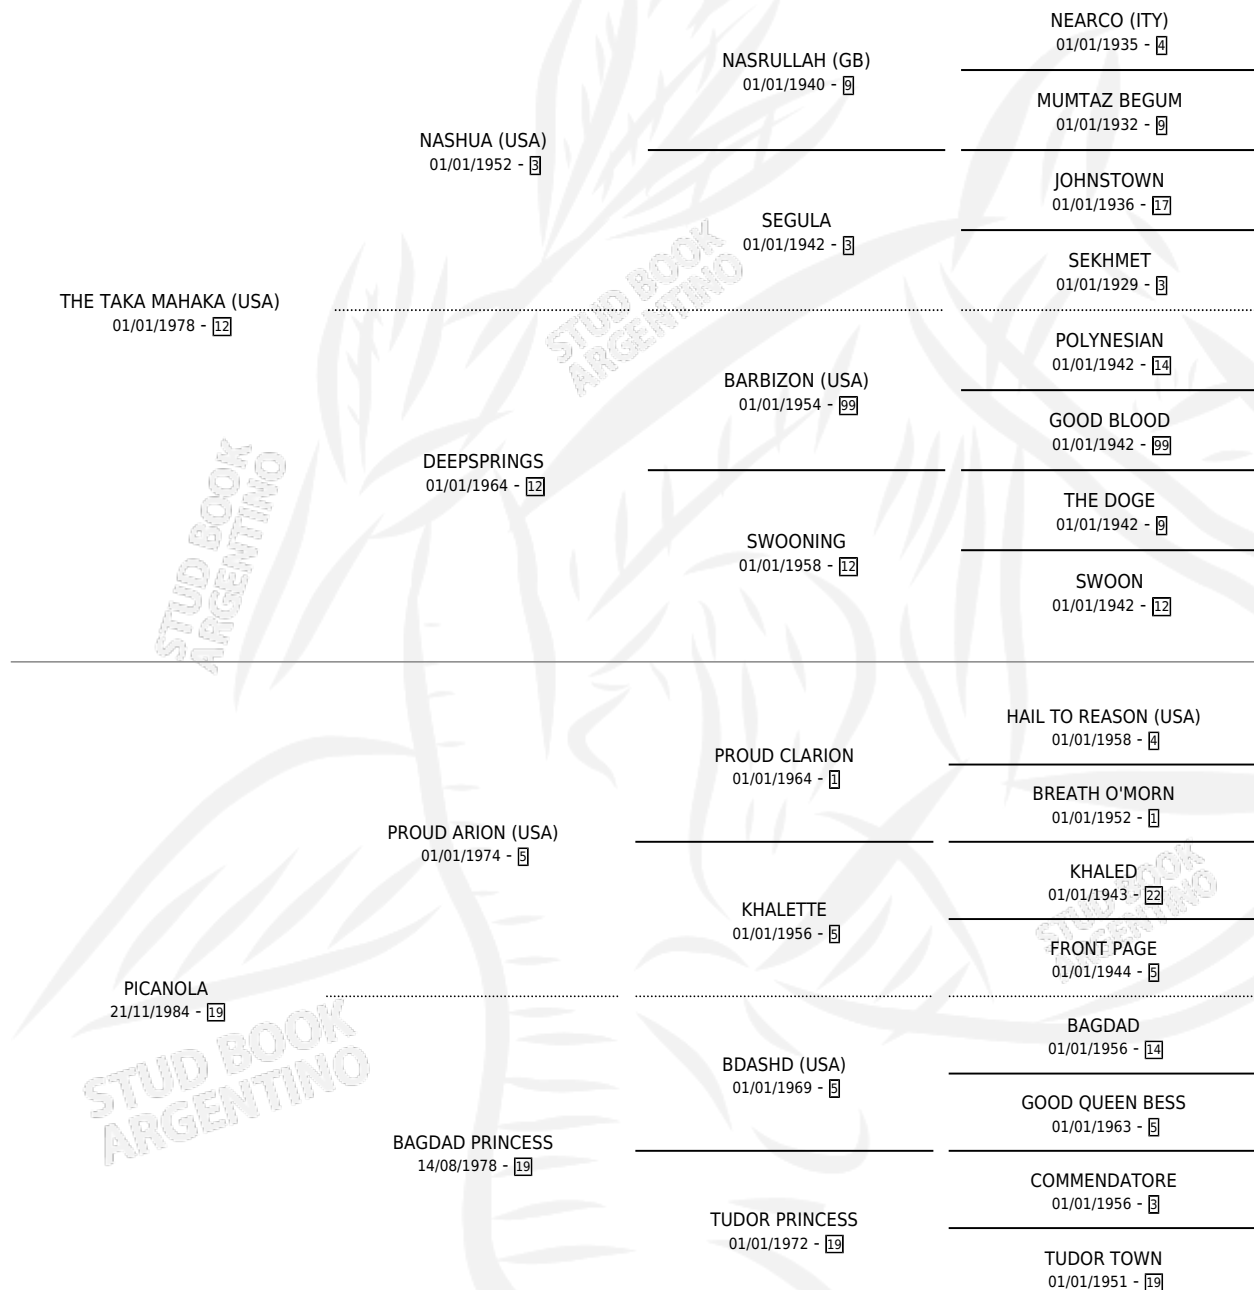

BEST KEY

por **THE TAKA MAHAKA (USA)** y **PICANOLA** por **PROUD ARION (USA)**

Argentina · Hembra · Alazan · SP · 16/09/1993
Familia 19-c · Volumen 35

ESTADO

TIPIFICACIÓN SANGUÍNEA	✓
TIPIFICACIÓN POR ADN	✓
PASAPORTE	X
IDENTIFICACIÓN POR MICROCHIP	X
REPRODUCTOR	✓

Lugar de nacimiento: Cumelen

Criador: Sin dato

~

HIJOS

	MACHOS	HEMBRAS
7 NACIERON	5	2
2 CORRIERON	2	0
1 GANARON	1	0
0 GANADORES CL	0 GANADORES GR	0 GANADORES G1

PEDIGREE

CAMPAÑA

Solo carreras oficiales de Argentina