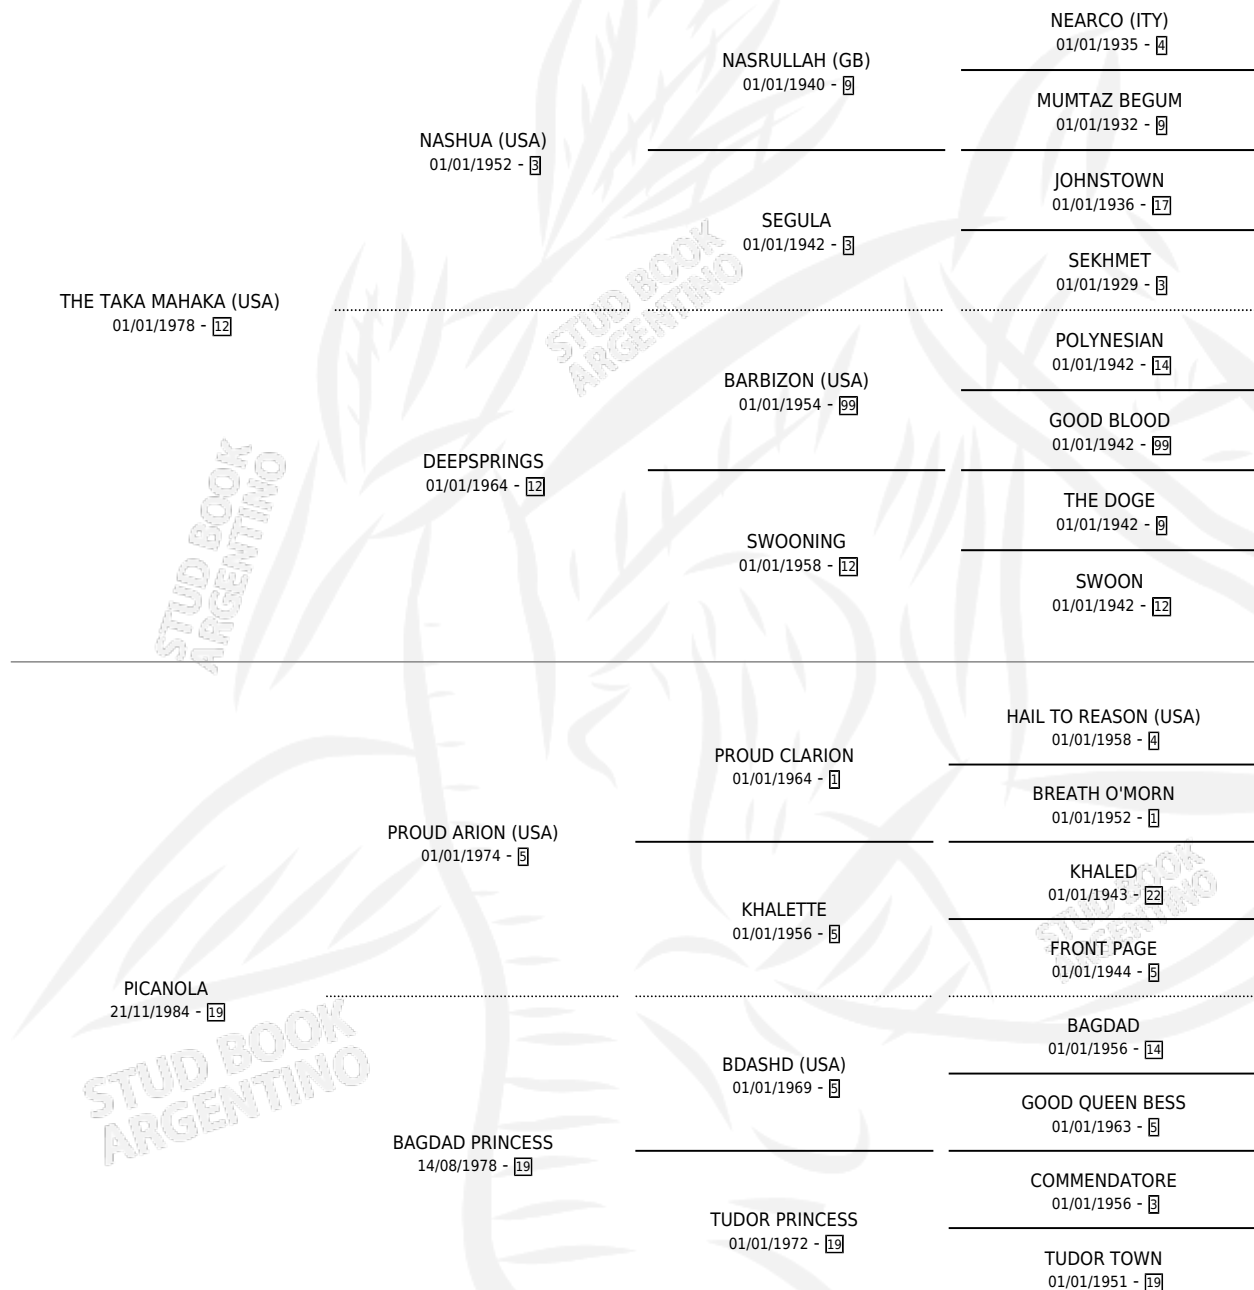

BEST KEY

por **THE TAKA MAHAKA (USA)** y **PICANOLA** por **PROUD ARION (USA)**

Argentina · Hembra · Alazan · SP · 16/09/1993
Familia 19-c · Volumen 35

ESTADO

TIPIFICACIÓN SANGUÍNEA	✓
TIPIFICACIÓN POR ADN	✓
PASAPORTE	X
IDENTIFICACIÓN POR MICROCHIP	X
REPRODUCTOR	✓

Lugar de nacimiento: Cumelen
Criador: Sin dato

~

HIJOS

	MACHOS	HEMBRAS
7 NACIERON	5	2
2 CORRIERON	2	0
1 GANARON	1	0
0 GANADORES CL	0 GANADORES GR	0 GANADORES G1

PEDIGREE

CAMPAÑA

Solo carreras oficiales de Argentina