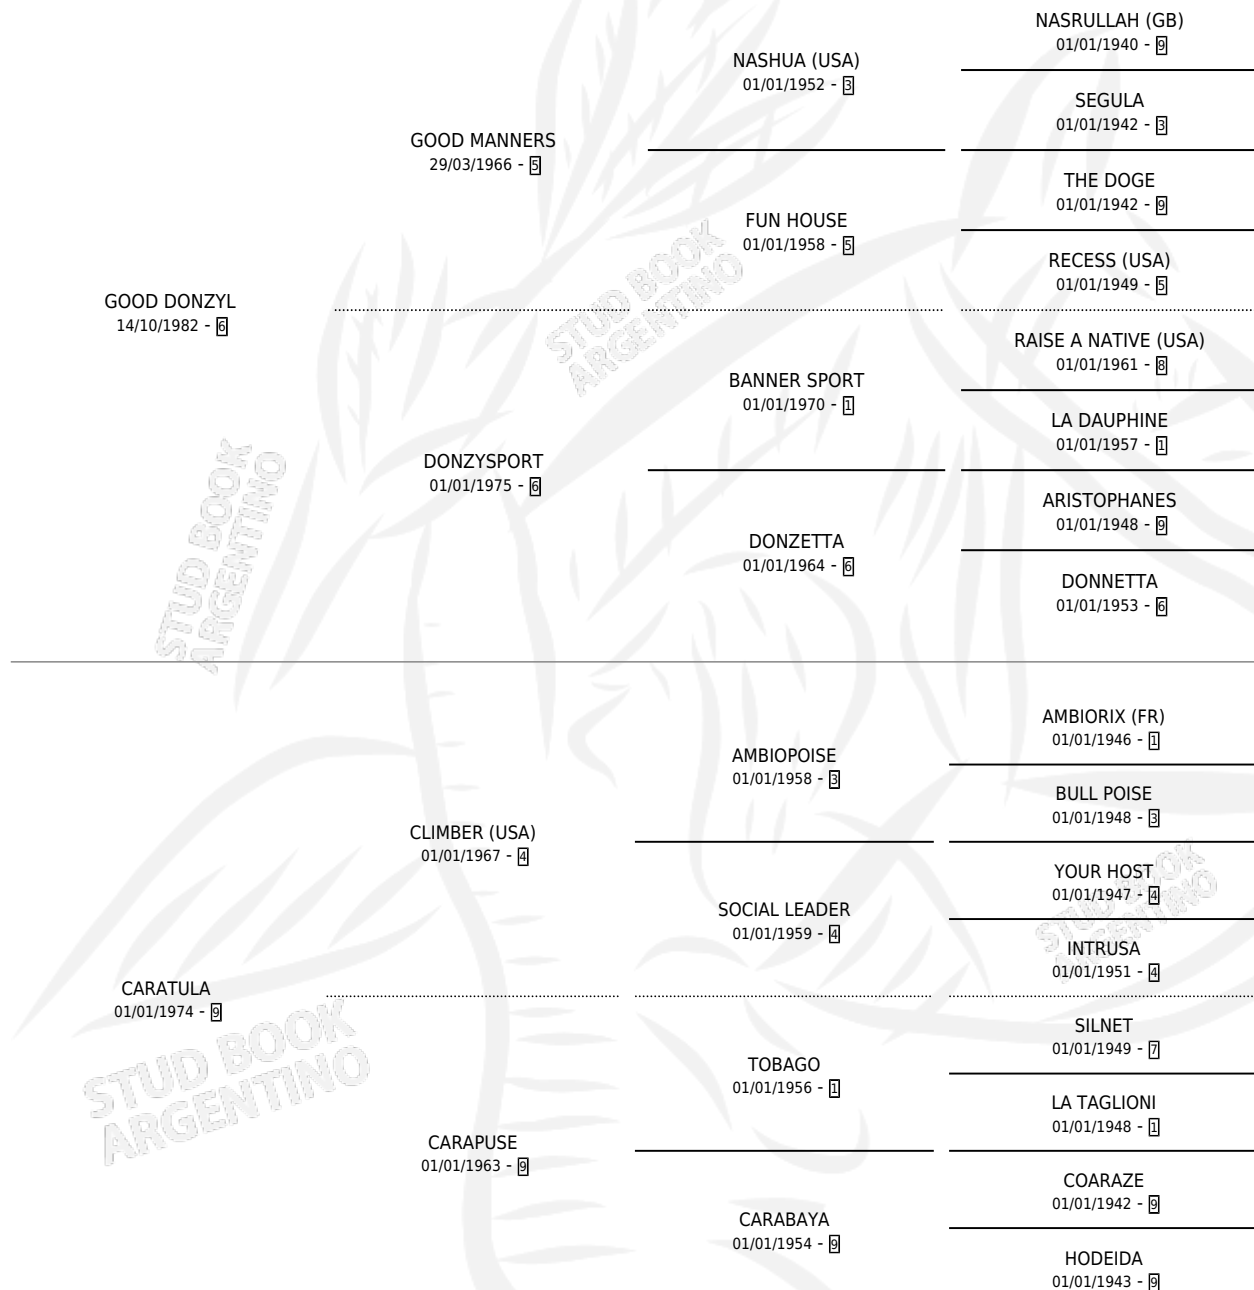

CARETA DONZA

por GOOD DONZYL y CARATULA por CLIMBER (USA)

Argentina · Hembra · Zaino · SP · 12/09/1993
Familia 9-e · Volumen 35

ESTADO

| | |
|------------------------------|---|
| TIPIFICACIÓN SANGUÍNEA | X |
| TIPIFICACIÓN POR ADN | X |
| PASAPORTE | X |
| IDENTIFICACIÓN POR MICROCHIP | X |
| REPRODUCTOR | X |

Lugar de nacimiento: Divisadero

Criador: Sin dato

PEDIGREE

CARETA DONZA

Datos oficiales del Stud Book Argentino

Documento generado el 08/05/2026

studbook.org.ar