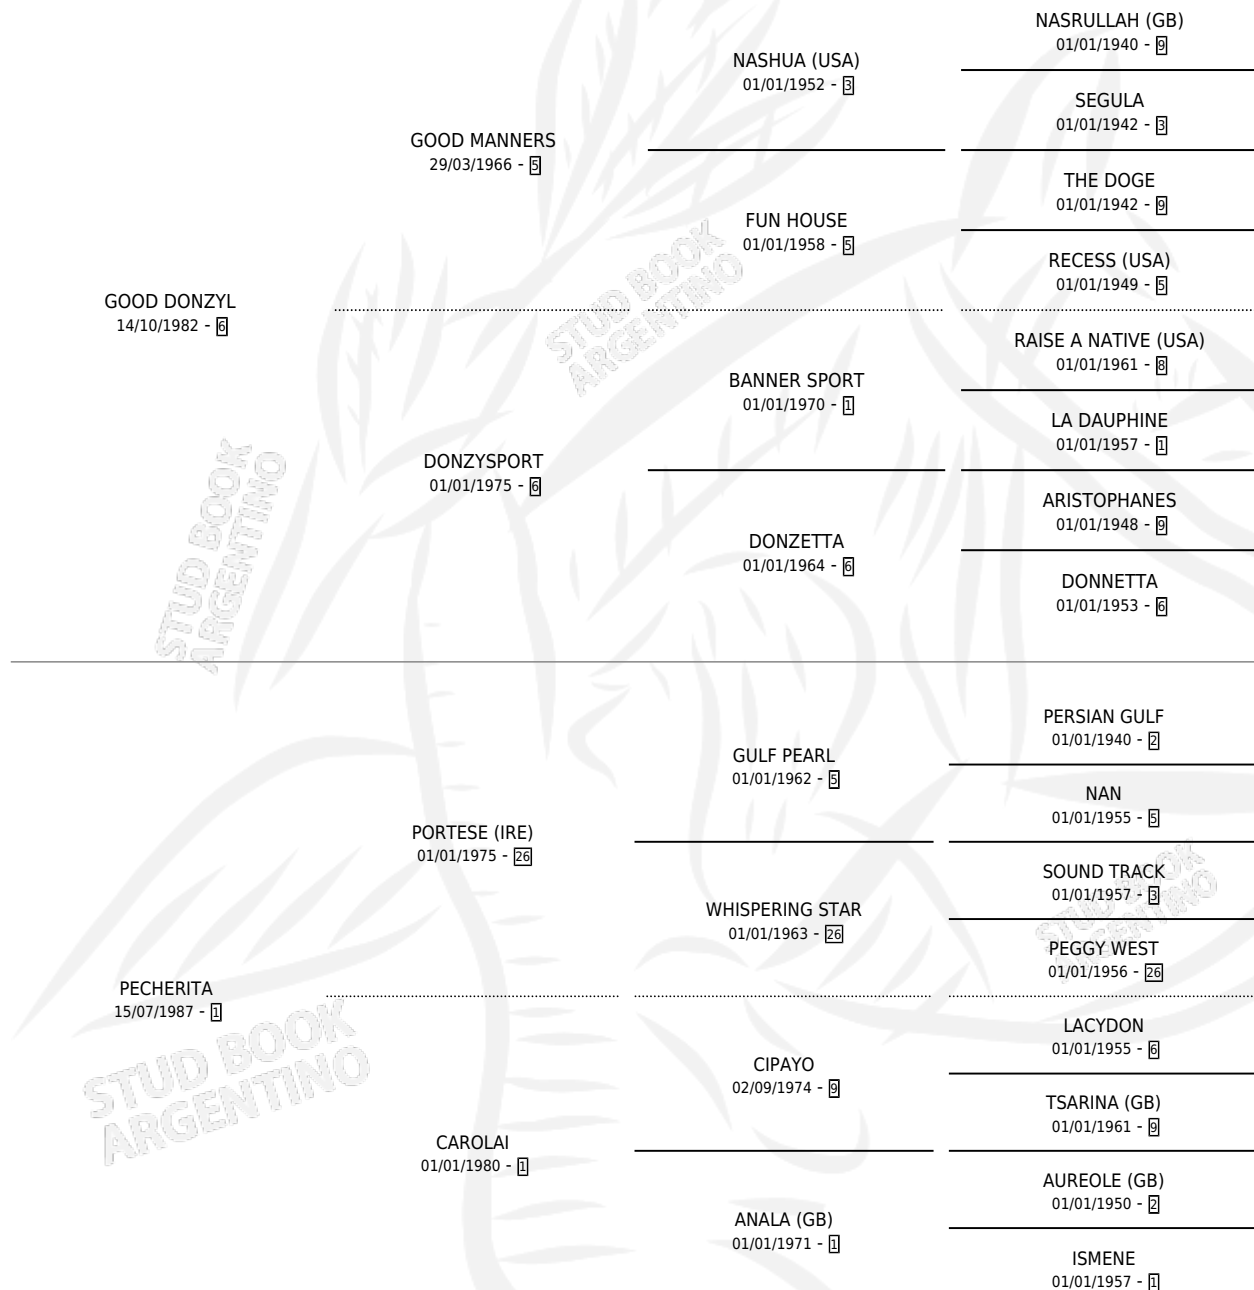

DESPECHADA DONZA

por GOOD DONZYL y PECHERITA por PORTESE (IRE)

Argentina · Hembra · Alazan · SP · 20/09/1993
Familia 1-f · Volumen 35

ESTADO

TIPIFICACIÓN SANGUÍNEA	X
TIPIFICACIÓN POR ADN	X
PASAPORTE	X
IDENTIFICACIÓN POR MICROCHIP	X
REPRODUCTOR	X

Lugar de nacimiento: Divisadero

Criador: Sin dato

PEDIGREE

DESPECHADA DONZA

Datos oficiales del Stud Book Argentino

Documento generado el 06/05/2026

studbook.org.ar