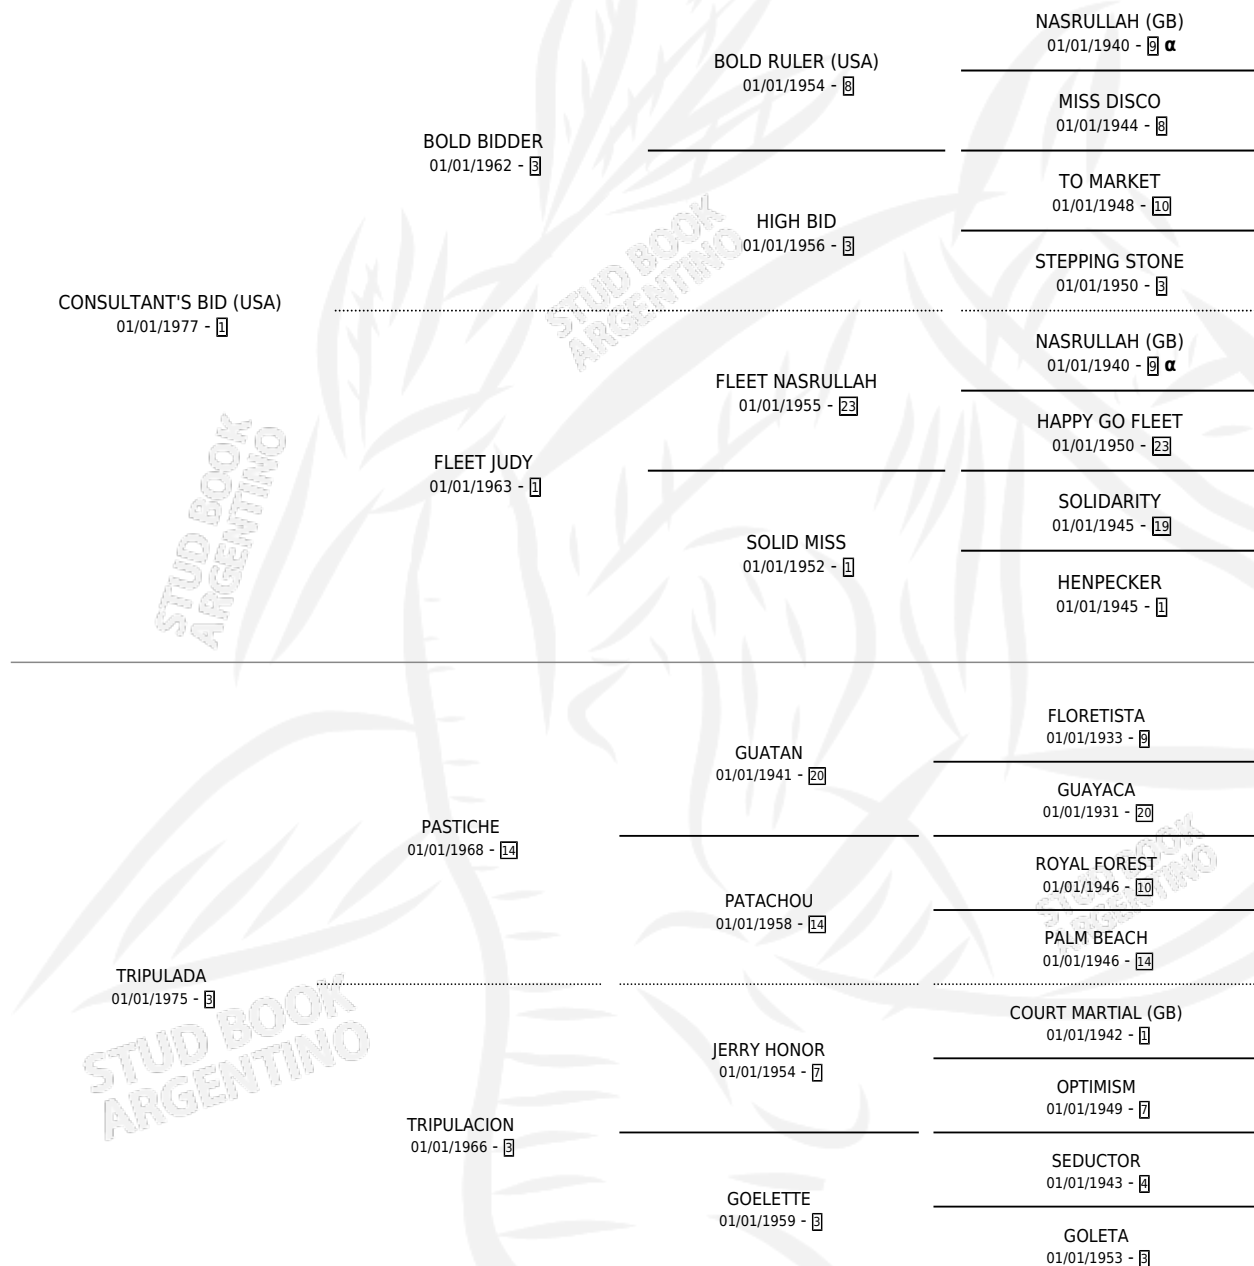

PRITININAZA

por CONSULTANT'S BID (USA) y TRIPULADA por PASTICHE

Argentina · Hembra · Alazan · SP · 29/09/1993
Familia 3-b · Volumen 35

ESTADO

TIPIFICACIÓN SANGUÍNEA	✓
TIPIFICACIÓN POR ADN	X
PASAPORTE	X
IDENTIFICACIÓN POR MICROCHIP	X
REPRODUCTOR	✓

Lugar de nacimiento: De Chacabuco
Criador: Gargaglione Norberto Antonio

~

HIJOS

	MACHOS	HEMBRAS
2 NACIERON	1	1
1 CORRIERON	1	0
1 GANARON	1	0
0 GANADORES CL	0 GANADORES GR	0 GANADORES G1

PEDIGREE

INBREEDING : α

CAMPAÑA

Solo carreras oficiales de Argentina

POR EDAD

EDAD	CC	1°	2°	3°	4°	5°	NP	CLC	CLG	CLCG1	CLGG1	IMPORTE	GANANCIA / CC
3 AÑOS	1	0	0	0	0	0	1	0	0	0	0	\$0	\$0
4 AÑOS	2	0	0	0	0	0	2	0	0	0	0	\$0	\$0
TOTALES	3	0	0	0	0	0	3	0	0	0	0	\$0	\$0
%		0.0%	0.0%	0.0%	0.0%	0.0%	100%	0.0%	0.0%	0.0%	0.0%		