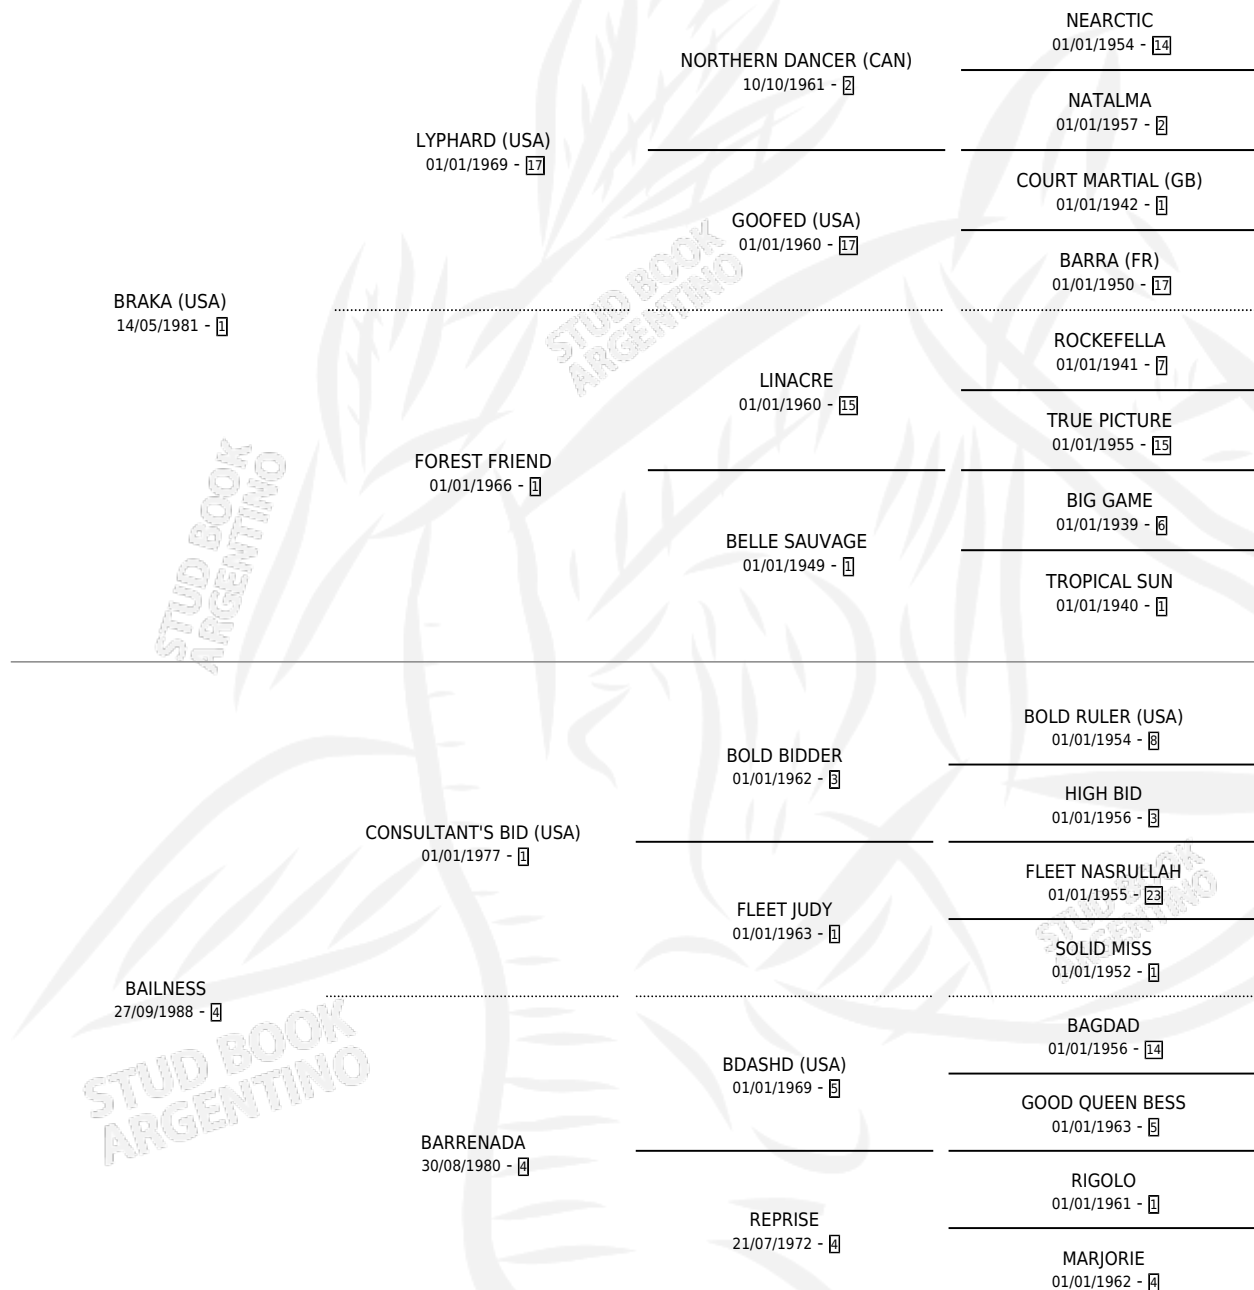

LA POPY

por BRAKA (USA) y BAILNESS por CONSULTANT'S BID (USA)

Argentina · Hembra · Zaino · SP · 18/07/1993
Familia 4-k · Volumen 35

ESTADO

TIPIFICACIÓN SANGUÍNEA	X
TIPIFICACIÓN POR ADN	X
PASAPORTE	X
IDENTIFICACIÓN POR MICROCHIP	X
REPRODUCTOR	✓

Lugar de nacimiento: Mariela Y Andrea
Criador: La Borinqueña

PEDIGREE

S

mientos 0 / Efectividad 0.00%

PADRILLO

PRODUCTO

CRIADOR

1ER SERVICIO

ÚLTIMO SERVICIO

KINGS

∅

26/12/1998

27/12/1998

LA POPY

Datos oficiales del Stud Book Argentino

Documento generado el 28/04/2026