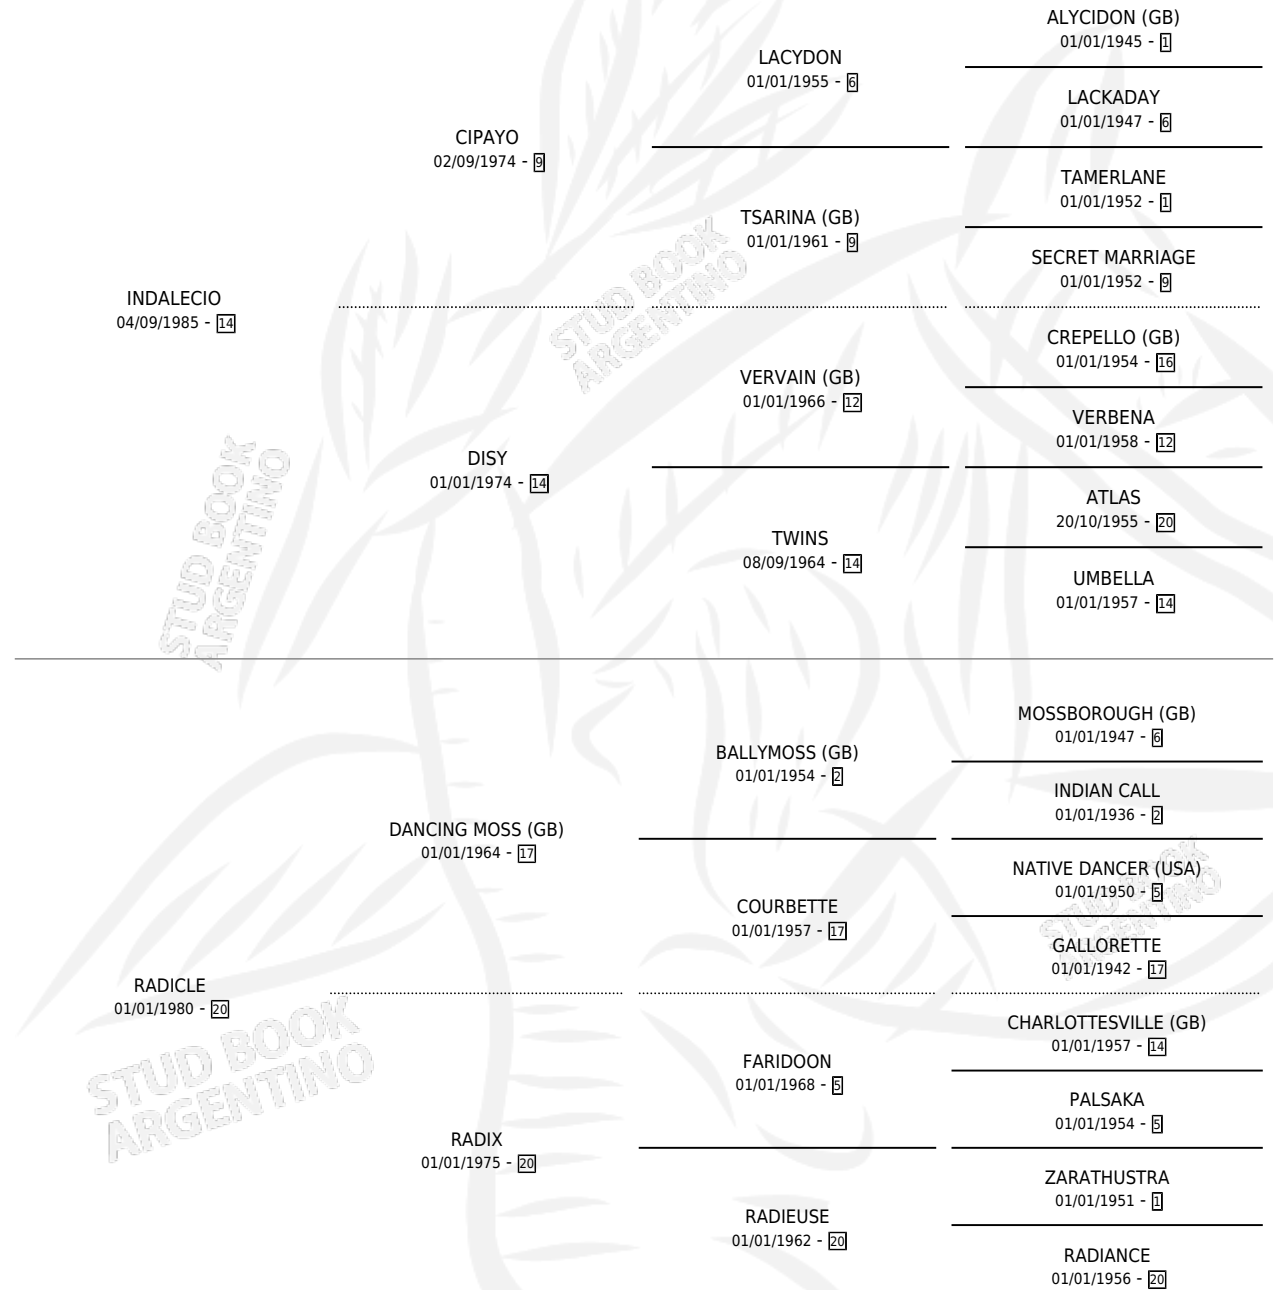

RALECIO

por INDALECIO y RADICLE por DANCING MOSS (GB)

Argentina · Macho · Tordillo · SP · 26/09/1993
Familia 20-a · Volumen 35

ESTADO

TIPIFICACIÓN SANGUÍNEA	X
TIPIFICACIÓN POR ADN	X
PASAPORTE	X
IDENTIFICACIÓN POR MICROCHIP	X
REPRODUCTOR	X

Lugar de nacimiento: Catorce de Noviembre

Criador: Sin dato

PEDIGREE

RALECIO

Datos oficiales del Stud Book Argentino

Documento generado el 26/04/2026

studbook.org.ar