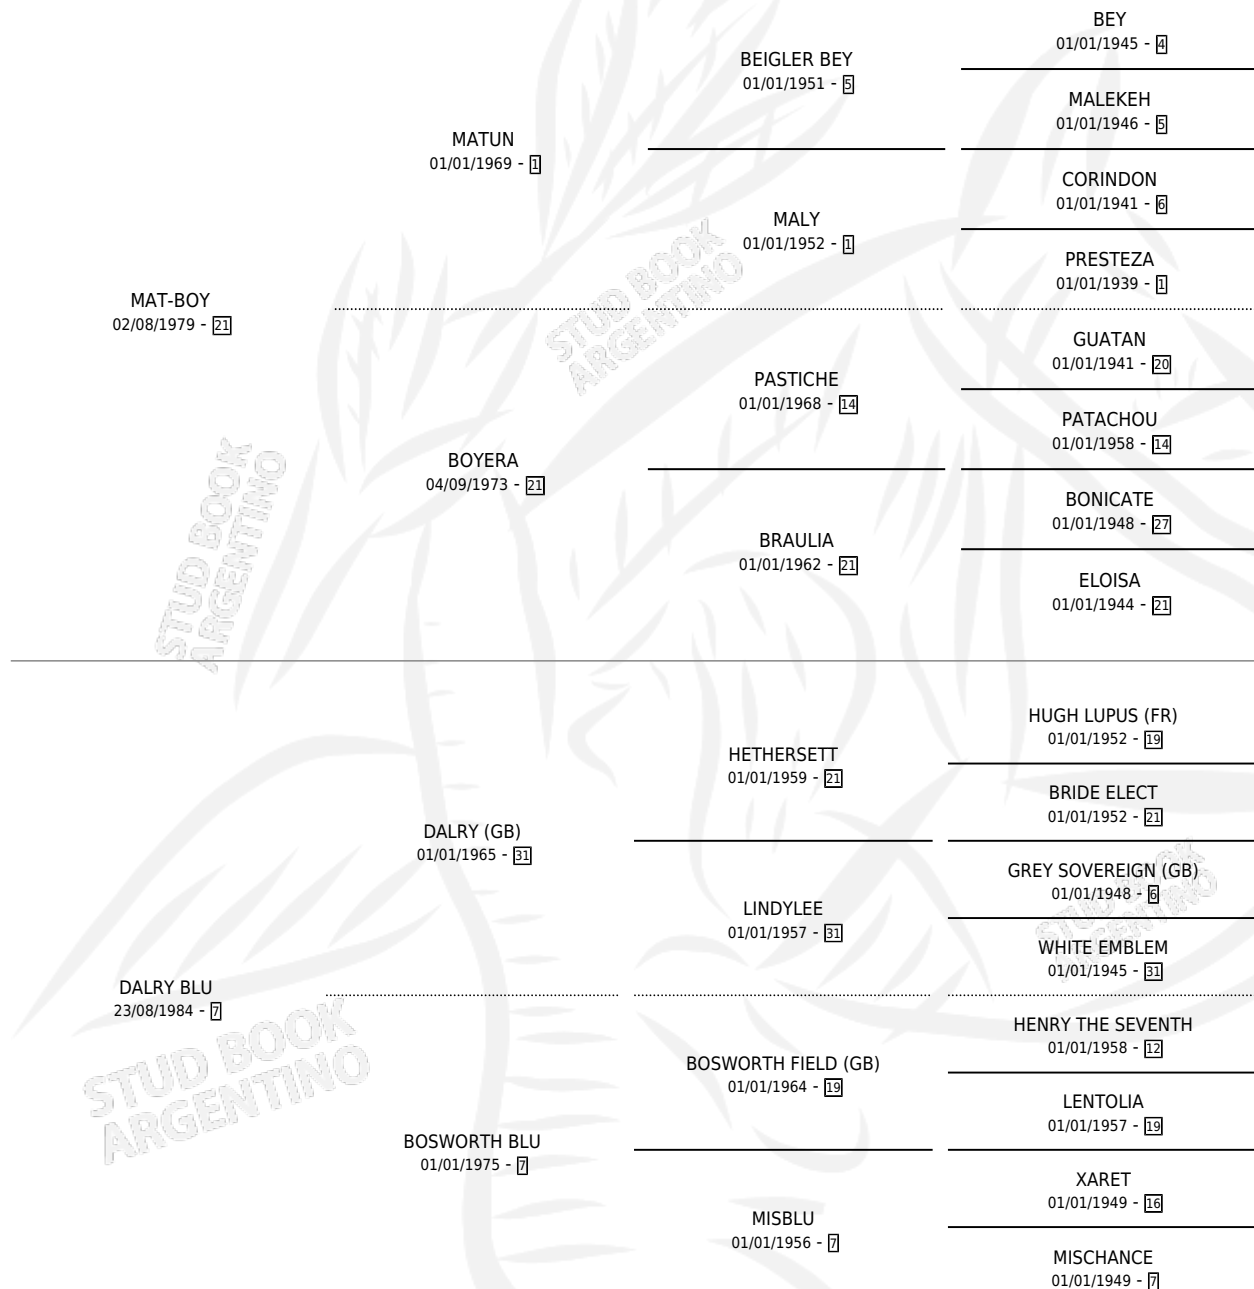

BLUSERA

por **MAT-BOY** y **DALRY BLU** por **DALRY (GB)**

Argentina · Hembra · Zaino · SP · 28/09/1993
Familia 7 · Volumen 35

ESTADO

TIPIFICACIÓN SANGUÍNEA	✓
TIPIFICACIÓN POR ADN	✓
PASAPORTE	X
IDENTIFICACIÓN POR MICROCHIP	X
REPRODUCTOR	✓

Lugar de nacimiento: A.b.c.

Criador: Sin dato

~

HIJOS

	MACHOS	HEMBRAS
8 NACIERON	2	6
2 CORRIERON	1	1
2 GANARON	1	1
0 GANADORES CL	0 GANADORES GR	0 GANADORES G1

PEDIGREE

CAMPAÑA

Solo carreras oficiales de Argentina

Ganadora de 2 carreras en Palermo y La Plata - \$16,349, a los 4 y 5 años.

POR DISTANCIA

HIPODROMO	CC	1°	2°	3°	4°	5°	NP	CLC	CLG	CLCG1	CLGG1	IMPORTE
LA PLATA	16	1	3	1	2	1	8	0	0	0	0	\$7,664
1400 MTS	7	1	3	0	0	0	3	0	0	0	0	\$6,460
1600 MTS	7	0	0	1	1	1	4	0	0	0	0	\$946
1200 MTS	2	0	0	0	1	0	1	0	0	0	0	\$258
PALERMO	10	1	2	1	2	1	3	0	0	0	0	\$8,685
1400 MTS	7	1	1	0	2	0	3	0	0	0	0	\$6,945
1600 MTS	1	0	0	1	0	0	0	0	0	0	0	\$660
1200 MTS	1	0	0	0	0	1	0	0	0	0	0	\$0
1300 MTS	1	0	1	0	0	0	0	0	0	0	0	\$1,080