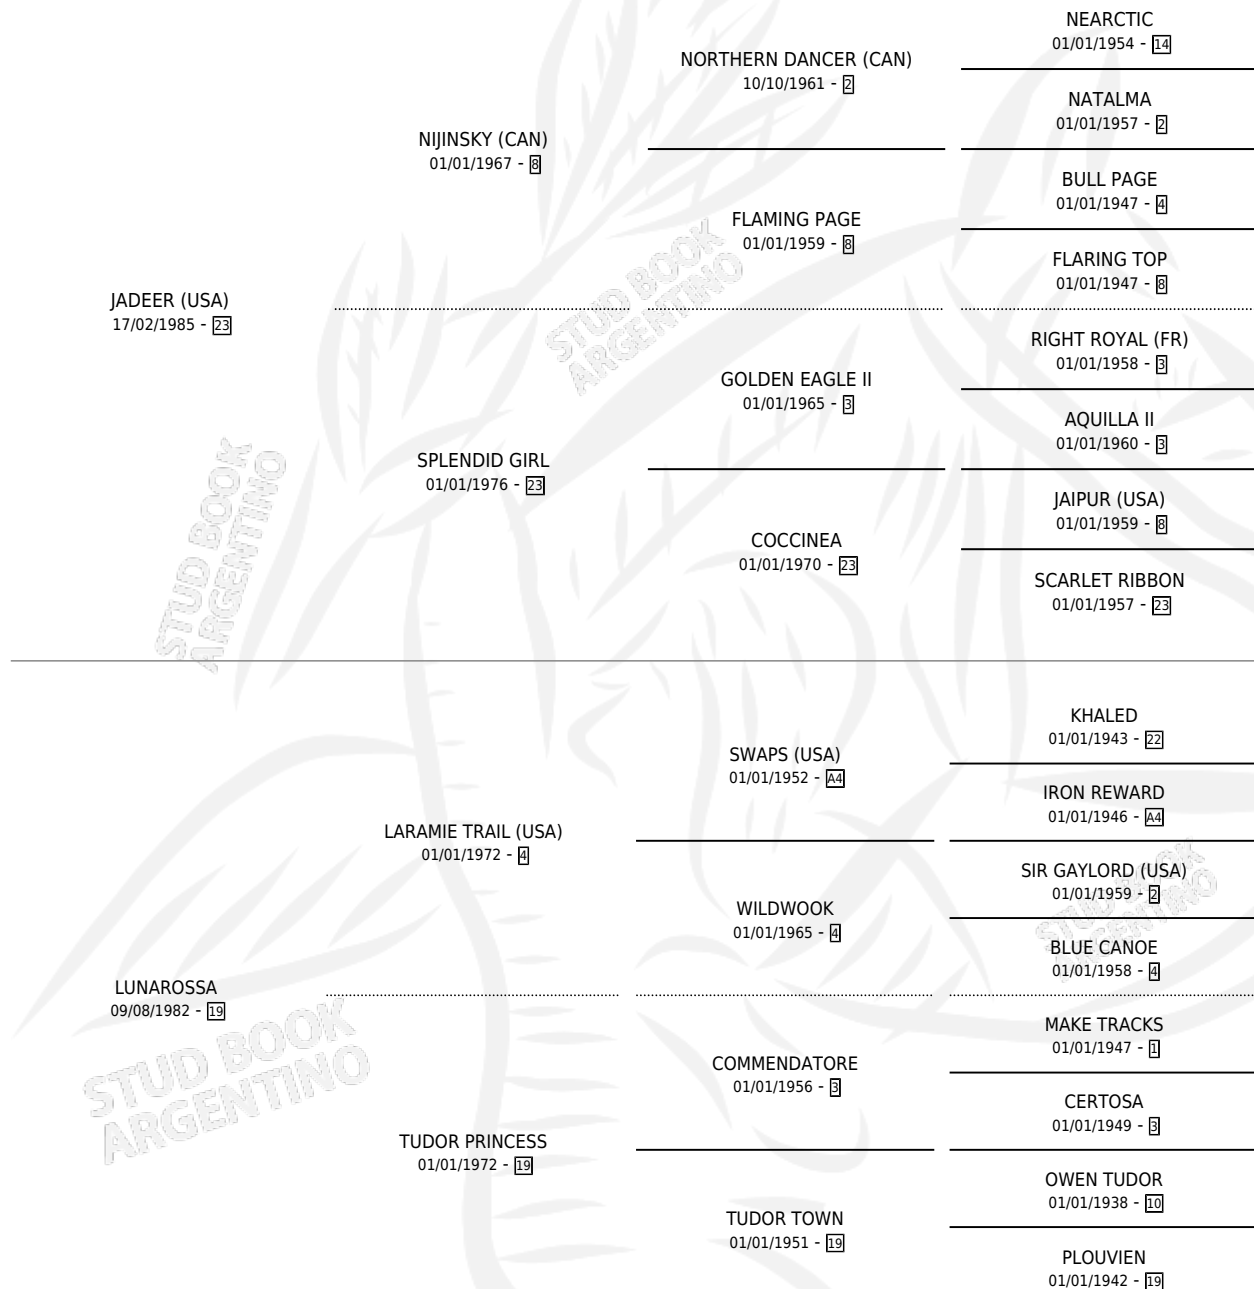

GRINGA PUEBLERA

por **JADEER (USA)** y **LUNAROSSA** por **LARAMIE TRAIL (USA)**

Argentina · Hembra · Zaino Doradillo · SP · 15/09/1993
Familia 19-c · Volumen 35

ESTADO

TIPIFICACIÓN SANGUÍNEA	X
TIPIFICACIÓN POR ADN	X
PASAPORTE	X
IDENTIFICACIÓN POR MICROCHIP	X
REPRODUCTOR	X

Lugar de nacimiento: Cumeneyen

Criador: Sin dato

PEDIGREE

CAMPAÑA

Solo carreras oficiales de Argentina

POR EDAD

EDAD	CC	1°	2°	3°	4°	5°	NP	CLC	CLG	CLCG1	CLGG1	IMPORTE	GANANCIA / CC
3 AÑOS	7	1	1	1	0	0	4	0	0	0	0	\$5,700	\$814
TOTALES	7	1	1	1	0	0	4	0	0	0	0	\$5,700	\$814
%		14.3%	14.3%	14.3%	0.0%	0.0%	57.1%	0.0%	0.0%	0.0%	0.0%		