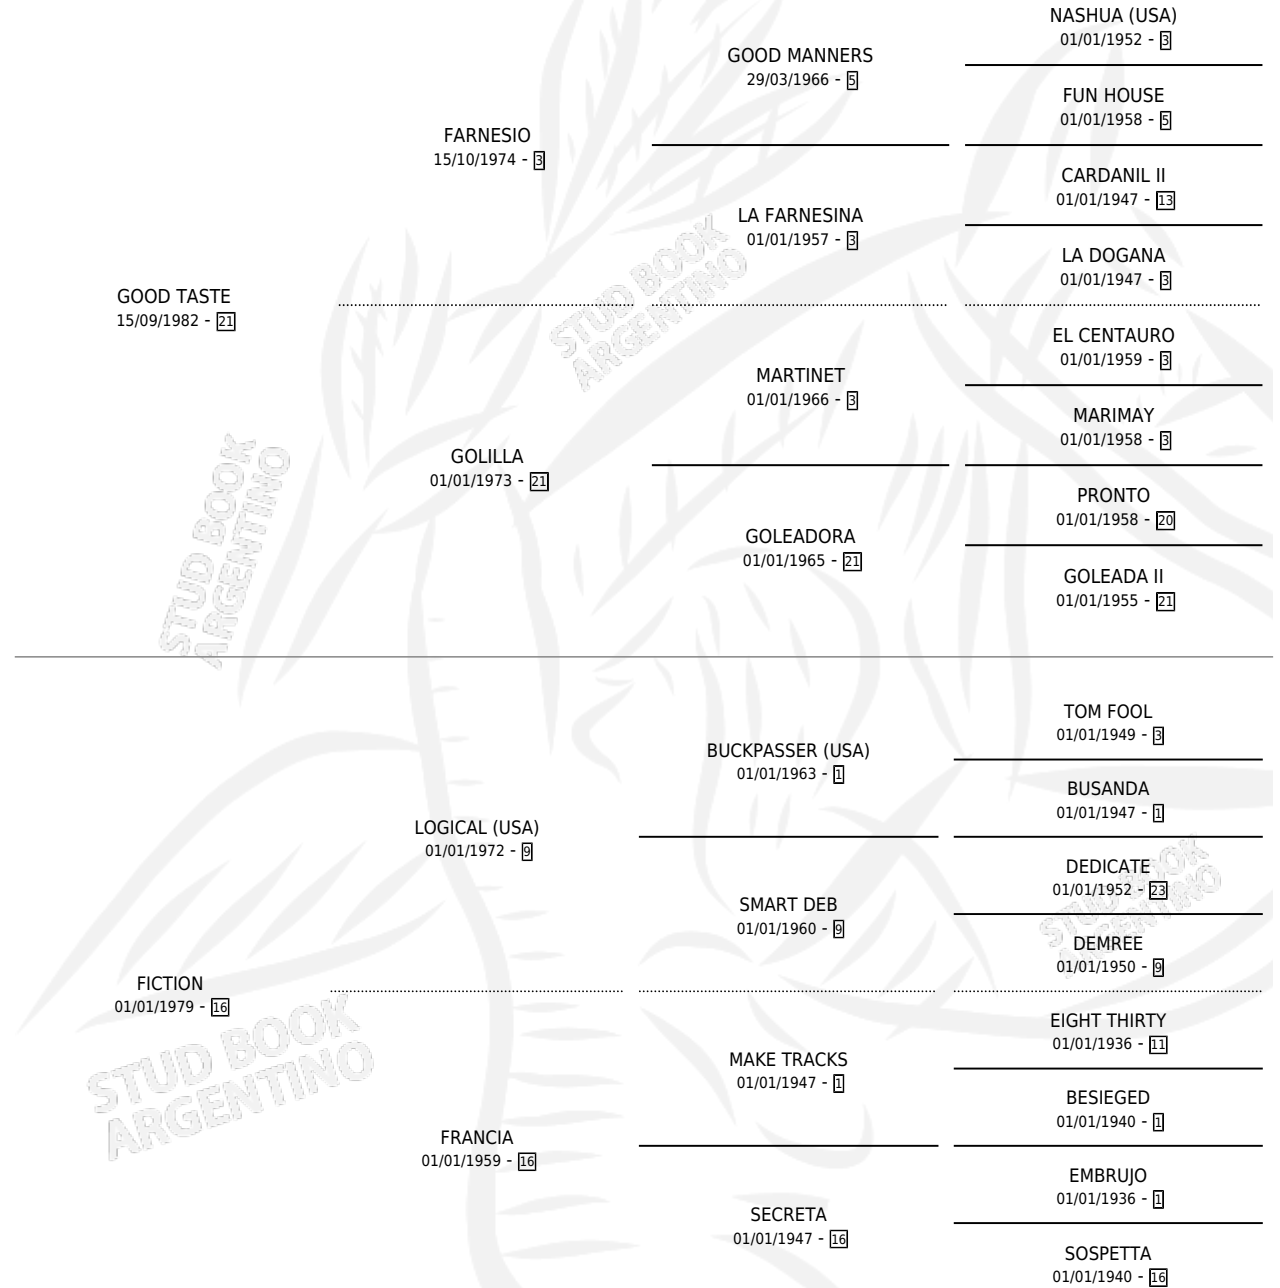

RAYO DEL ALBA

por GOOD TASTE y FICTION por LOGICAL (USA)

Argentina · Macho · Alazan · SP · 11/09/1993
Familia 16-e · Volumen 35

ESTADO

TIPIFICACIÓN SANGUÍNEA	X
TIPIFICACIÓN POR ADN	X
PASAPORTE	X
IDENTIFICACIÓN POR MICROCHIP	X
REPRODUCTOR	X

Lugar de nacimiento: El Alba

Criador: El Alba

PEDIGREE

RAYO DEL ALBA

Datos oficiales del Stud Book Argentino

Documento generado el 12/06/2026

studbook.org.ar