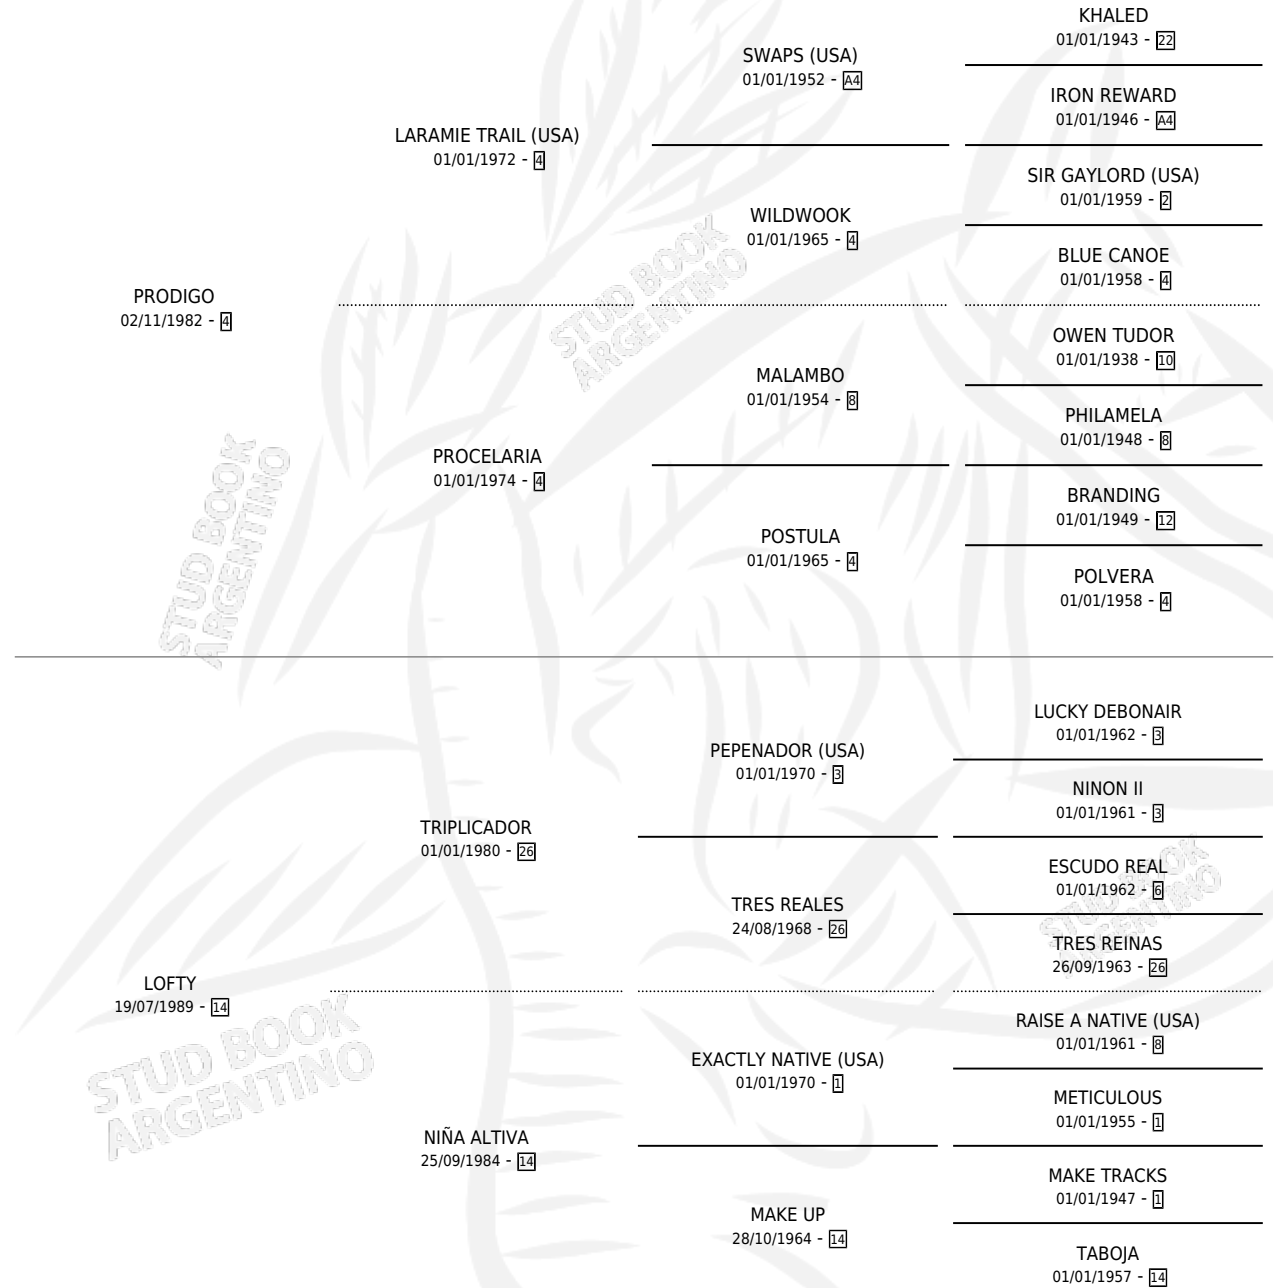

CONTRA CHICA

por **PRODIGO** y **LOFTY** por **TRIPLICADOR**

Argentina · Hembra · Zaino Doradillo · SP · 10/09/1993
Familia 14 · Volumen 35

ESTADO

TIPIFICACIÓN SANGUÍNEA	X
TIPIFICACIÓN POR ADN	X
PASAPORTE	X
IDENTIFICACIÓN POR MICROCHIP	X
REPRODUCTOR	X

Lugar de nacimiento: Fynba

Criador: Fynba

PEDIGREE

CAMPAÑA

Solo carreras oficiales de Argentina

POR EDAD

EDAD	CC	1°	2°	3°	4°	5°	NP	CLC	CLG	CLCG1	CLGG1	IMPORTE	GANANCIA / CC
4 AÑOS	11	0	2	2	1	0	6	0	0	0	0	\$2,480	\$225
5 AÑOS	4	0	0	0	1	0	3	0	0	0	0	\$200	\$50
TOTALES	15	0	2	2	2	0	9	0	0	0	0	\$2,680	\$179
%		0.0%	13.3%	13.3%	13.3%	0.0%	60.0%	0.0%	0.0%	0.0%	0.0%		

Placés en La Plata en 15 carreras disputadas.

POR DISTANCIA

HIPODROMO	CC	1°	2°	3°	4°	5°	NP	CLC	CLG	CLCG1	CLGG1	IMPORTE
PALERMO	4	0	0	0	1	0	3	0	0	0	0	\$200
1200 MTS	4	0	0	0	1	0	3	0	0	0	0	\$200
LA PLATA	11	0	2	2	1	0	6	0	0	0	0	\$2,480
1300 MTS	1	0	0	0	0	0	1	0	0	0	0	\$0
1100 MTS	3	0	1	1	0	0	1	0	0	0	0	\$1,112
1000 MTS	3	0	1	1	1	0	0	0	0	0	0	\$1,368
1400 MTS	2	0	0	0	0	0	2	0	0	0	0	\$0
1200 MTS	2	0	0	0	0	0	2	0	0	0	0	\$0