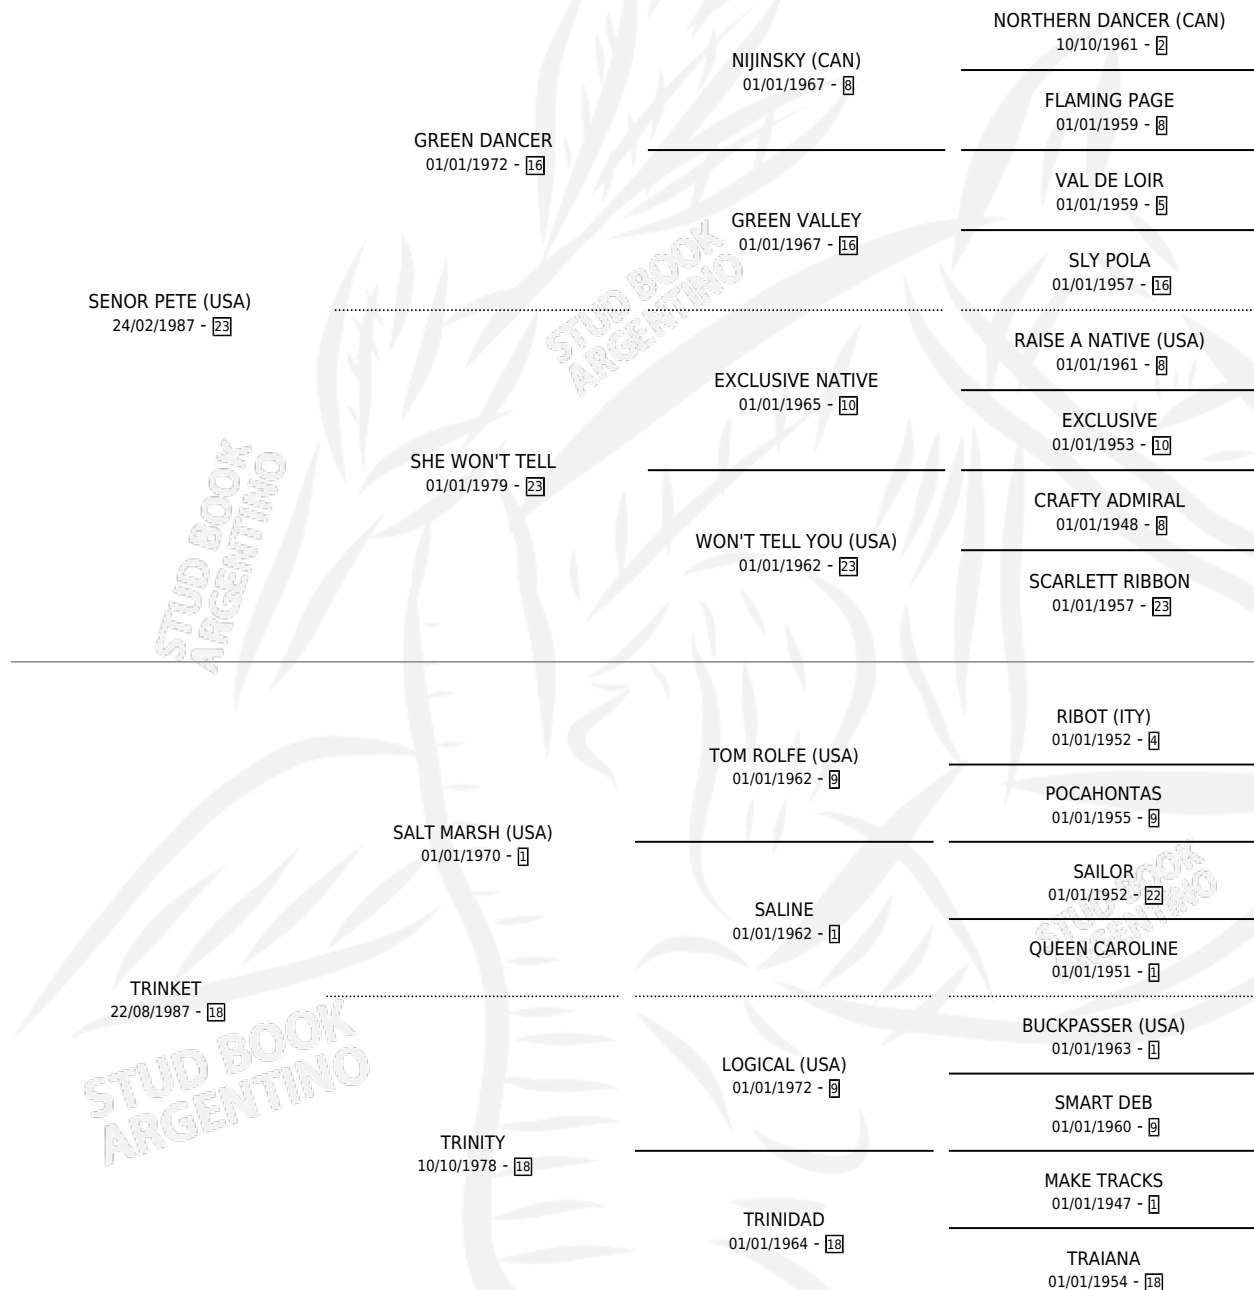

TRAVERSE

por **SEÑOR PETE (USA)** y **TRINKET** por **SALT MARSH (USA)**

Argentina · Hembra · Alazan Tostado · SP · 31/08/1993
Familia 18-a · Volumen 35

ESTADO

TIPIFICACIÓN SANGUÍNEA	✓
TIPIFICACIÓN POR ADN	✓
PASAPORTE	X
IDENTIFICACIÓN POR MICROCHIP	X
REPRODUCTOR	✓

Lugar de nacimiento: La Quebrada
Criador: La Quebrada

~

HIJOS

	MACHOS	HEMBRAS
6 NACIERON	3	3
6 CORRIERON	3	3
5 GANARON	3	2

0	0	0
GANADORES CL	GANADORES GR	GANADORES G1

PEDIGREE

CAMPAÑA

Solo carreras oficiales de Argentina