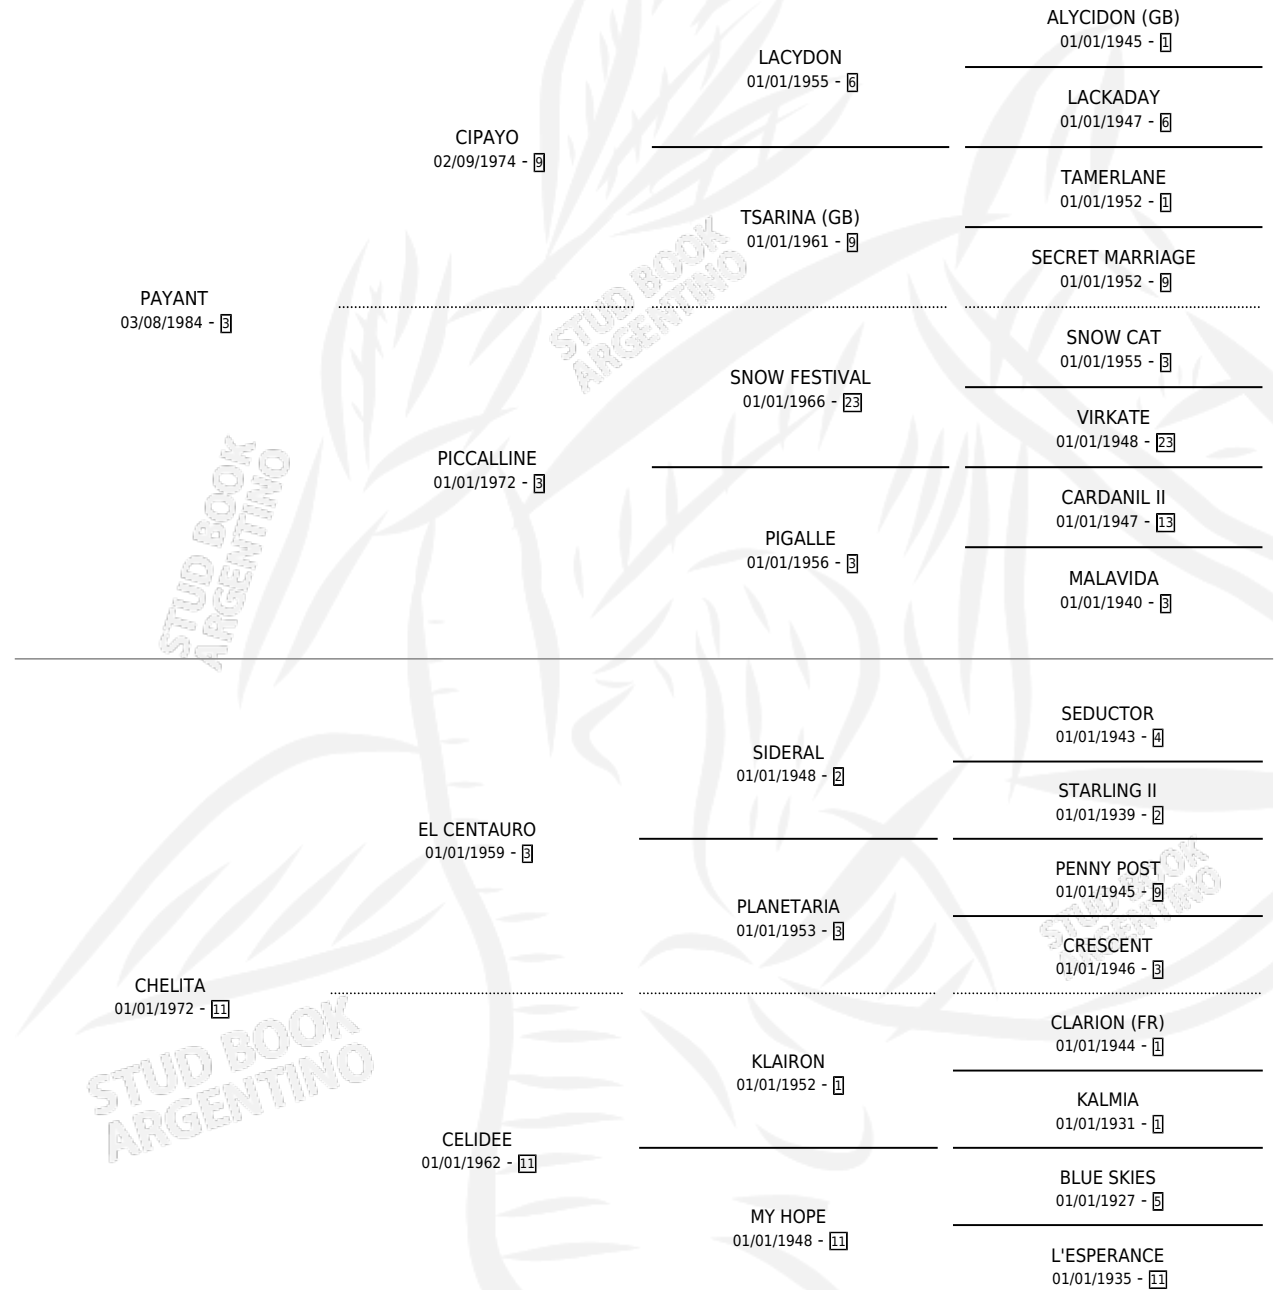

CHERE

por **PAYANT** y **CHELITA** por **EL CENTAURO**

Argentina · Hembra · Zaino · SP · 31/08/1993
Familia 11-g · Volumen 35

ESTADO

| | |
|------------------------------|---|
| TIPIFICACIÓN SANGUÍNEA | X |
| TIPIFICACIÓN POR ADN | X |
| PASAPORTE | X |
| IDENTIFICACIÓN POR MICROCHIP | X |
| REPRODUCTOR | X |

Lugar de nacimiento: Las Ortigas

Criador: Las Ortigas

PEDIGREE

CHERE

Datos oficiales del Stud Book Argentino

Documento generado el 08/05/2026

studbook.org.ar