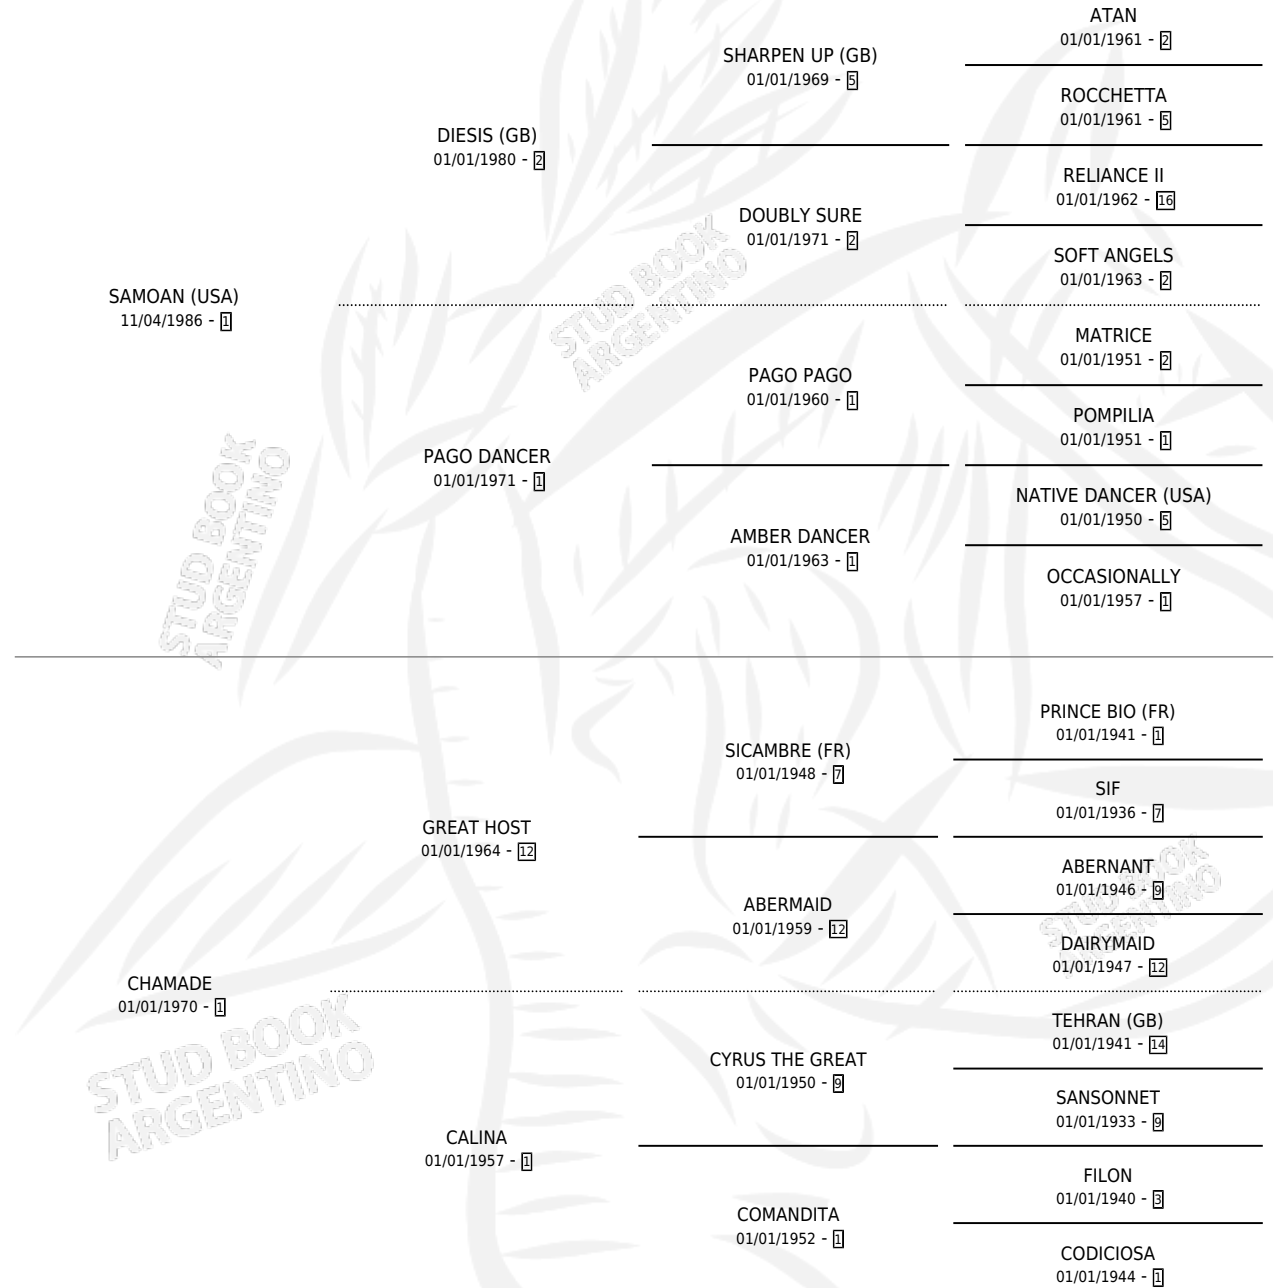

CHUMBEDA

por SAMOAN (USA) y CHAMADE por GREAT HOST

Argentina · Hembra · Alazan Tostado · SP · 02/09/1993
Familia 1-j · Volumen 35

ESTADO

TIPIFICACIÓN SANGUÍNEA	✓
TIPIFICACIÓN POR ADN	✓
PASAPORTE	X
IDENTIFICACIÓN POR MICROCHIP	X
REPRODUCTOR	✓

Lugar de nacimiento: Las Ortigas

Criador: Sin dato

~

HIJOS

	MACHOS	HEMBRAS
8 NACIERON	7	1
5 CORRIERON	5	0
3 GANARON	3	0
0 GANADORES CL	0 GANADORES GR	0 GANADORES G1

PEDIGREE