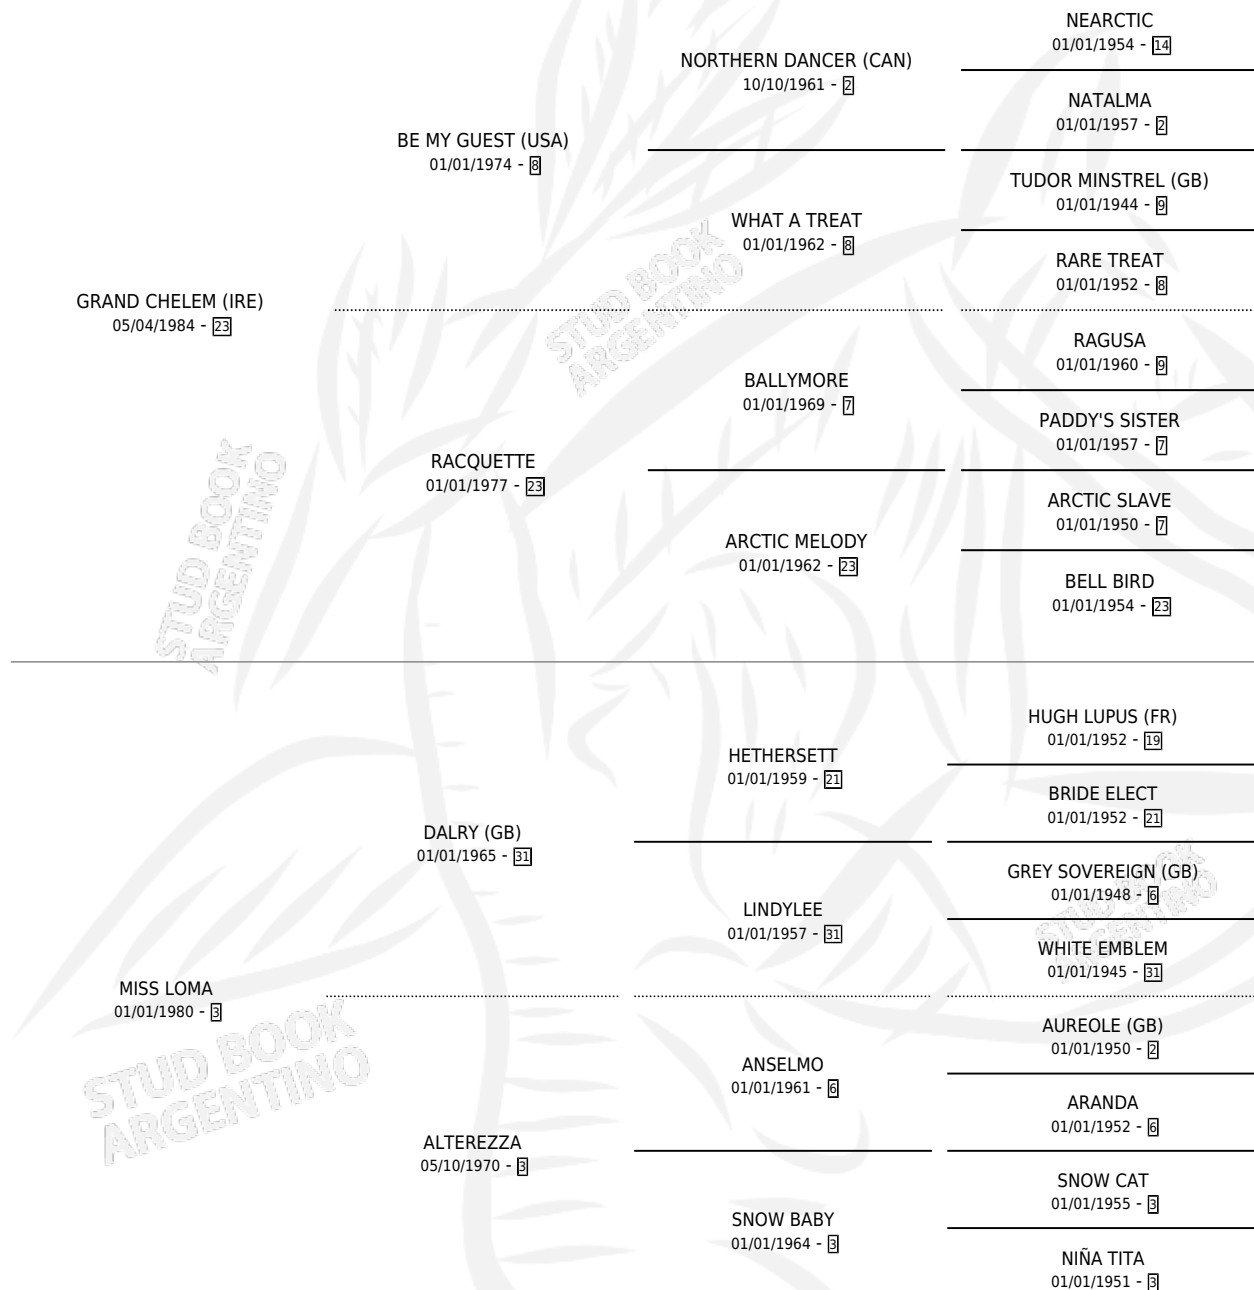

MISS CHELEM

por **GRAND CHELEM (IRE)** y **MISS LOMA** por **DALRY (GB)**

Argentina · Hembra · Zaino · SP · 24/09/1993
Familia 3-e · Volumen 35

ESTADO

TIPIFICACIÓN SANGUÍNEA	X
TIPIFICACIÓN POR ADN	X
PASAPORTE	X
IDENTIFICACIÓN POR MICROCHIP	X
REPRODUCTOR	✓

Lugar de nacimiento: El Alto
Criador: Sin dato

PEDIGREE

CAMPAÑA

Solo carreras oficiales de Argentina

POR EDAD

EDAD	CC	1°	2°	3°	4°	5°	NP	CLC	CLG	CLCG1	CLGG1	IMPORTE	GANANCIA / CC
5 AÑOS	2	0	0	0	0	0	2	0	0	0	0	\$0	\$0
TOTALES	2	0	0	0	0	0	2	0	0	0	0	\$0	\$0
%		0.0%	0.0%	0.0%	0.0%	0.0%	100%	0.0%	0.0%	0.0%	0.0%		