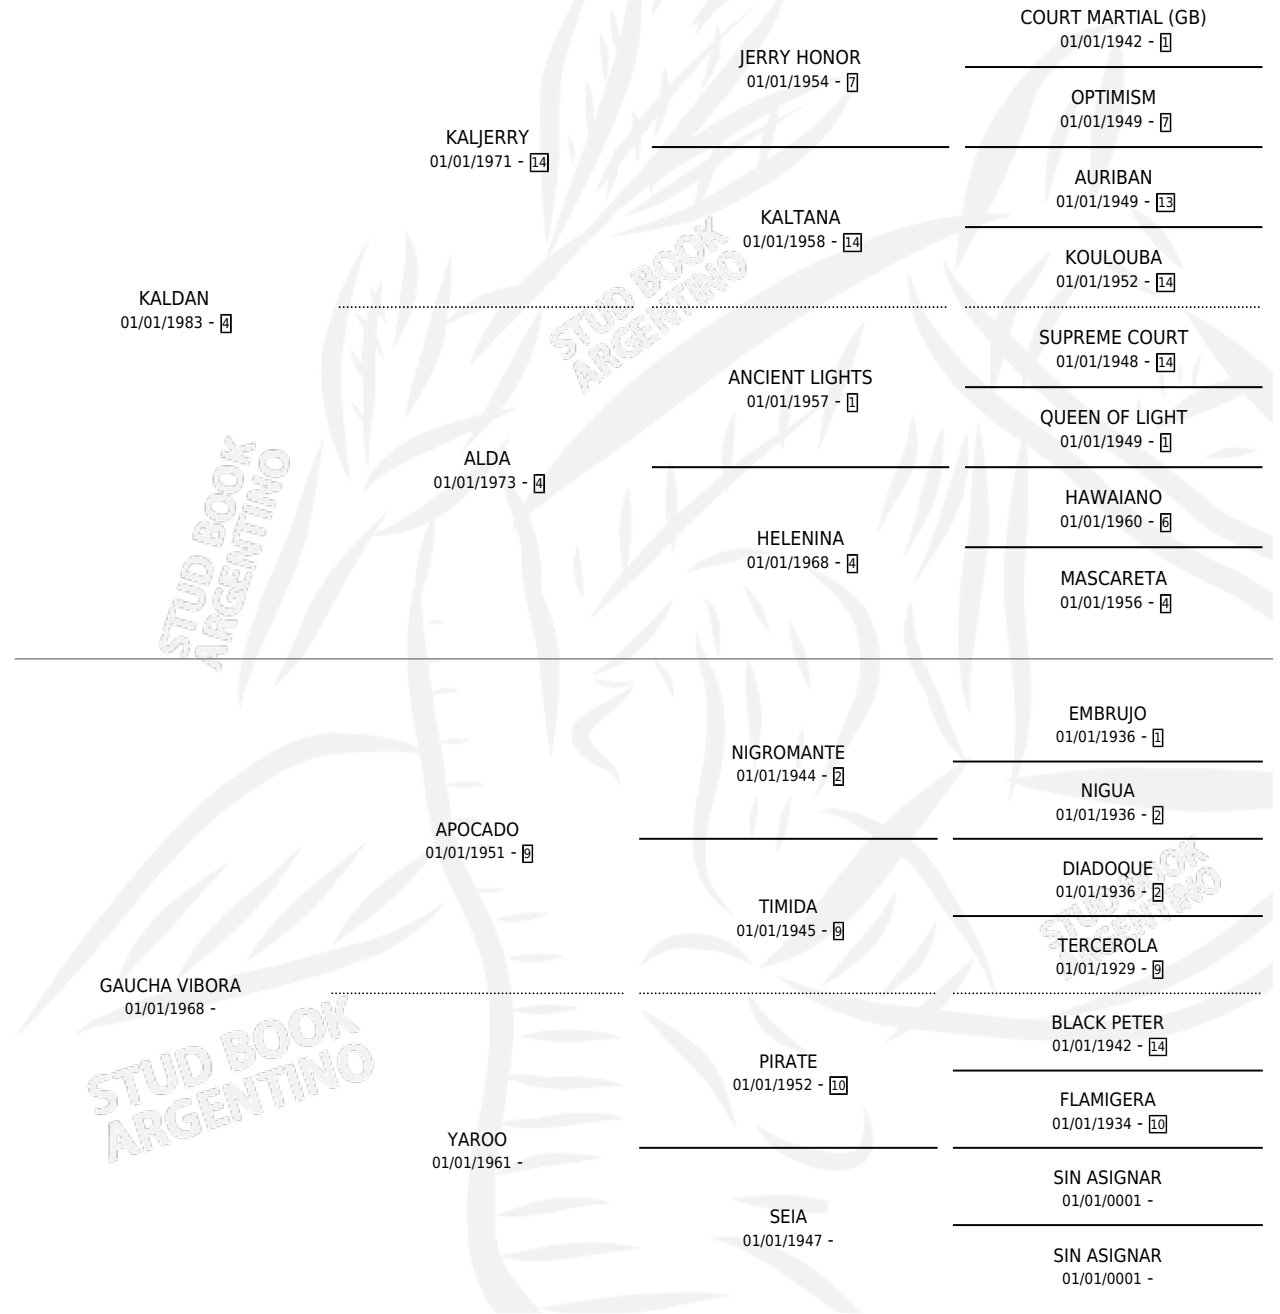

# SOY DUDOSA

por KALDAN y GAUCHA VIBORA por APOCADO

Argentina · Hembra · Alazan · SP · 09/08/1993  
Familia · Volumen 35

## ESTADO

TIPIFICACIÓN SANGUÍNEA	X
TIPIFICACIÓN POR ADN	X
PASAPORTE	X
IDENTIFICACIÓN POR MICROCHIP	X
REPRODUCTOR	X

**Lugar de nacimiento:** Nel-son

**Criador:** Sin dato

## PEDIGREE