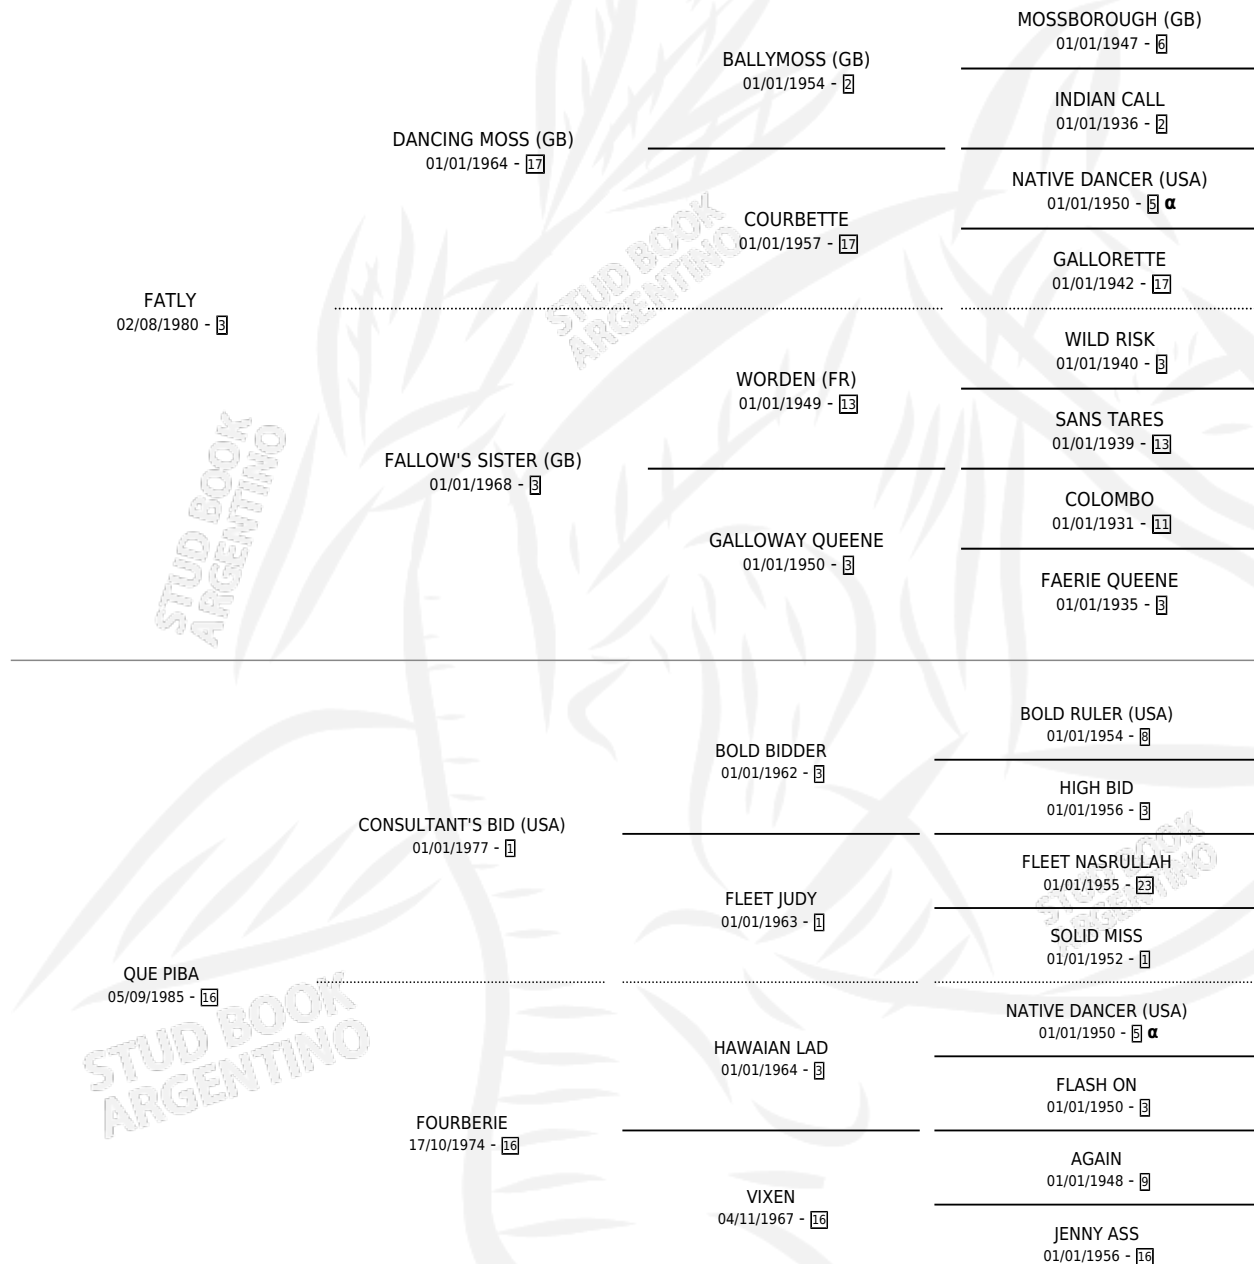

ALADYN

por **FATLY** y **QUE PIBA** por **CONSULTANT'S BID (USA)**

Argentina · Macho · Alazan · SP · 25/09/1993
Familia 16-d · Volumen 35

ESTADO

TIPIFICACIÓN SANGUÍNEA	X
TIPIFICACIÓN POR ADN	X
PASAPORTE	X
IDENTIFICACIÓN POR MICROCHIP	X
REPRODUCTOR	X

Lugar de nacimiento: El Nocturno

Criador: El Nocturno

PEDIGREE

INBREEDING : α

ALADYN

Datos oficiales del Stud Book Argentino

Documento generado el 02/05/2026

studbook.org.ar