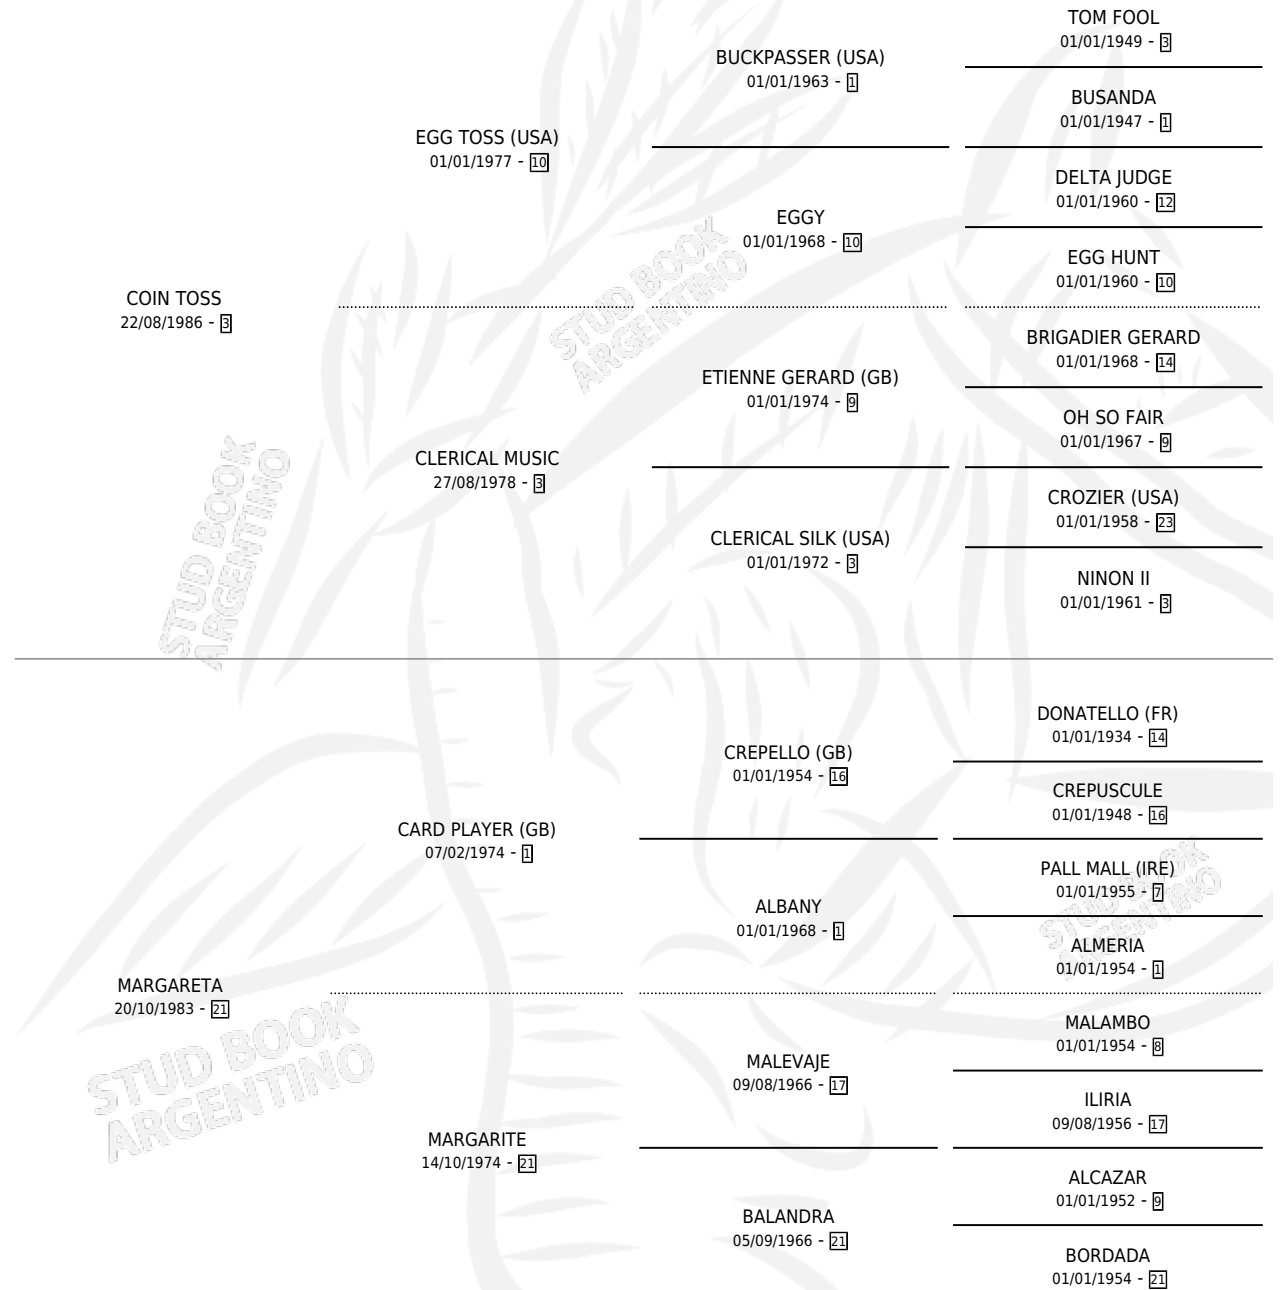

JACKSON

por COIN TOSS y MARGARETA por CARD PLAYER (GB)

Argentina · Macho · Alazan · SP · 05/10/1993
Familia 21 · Volumen 35

ESTADO

TIPIFICACIÓN SANGUÍNEA	X
TIPIFICACIÓN POR ADN	X
PASAPORTE	X
IDENTIFICACIÓN POR MICROCHIP	X
REPRODUCTOR	X

Lugar de nacimiento: Comodin

Criador: Sin dato

PEDIGREE

JACKSON

Datos oficiales del Stud Book Argentino

Documento generado el 06/05/2026

studbook.org.ar