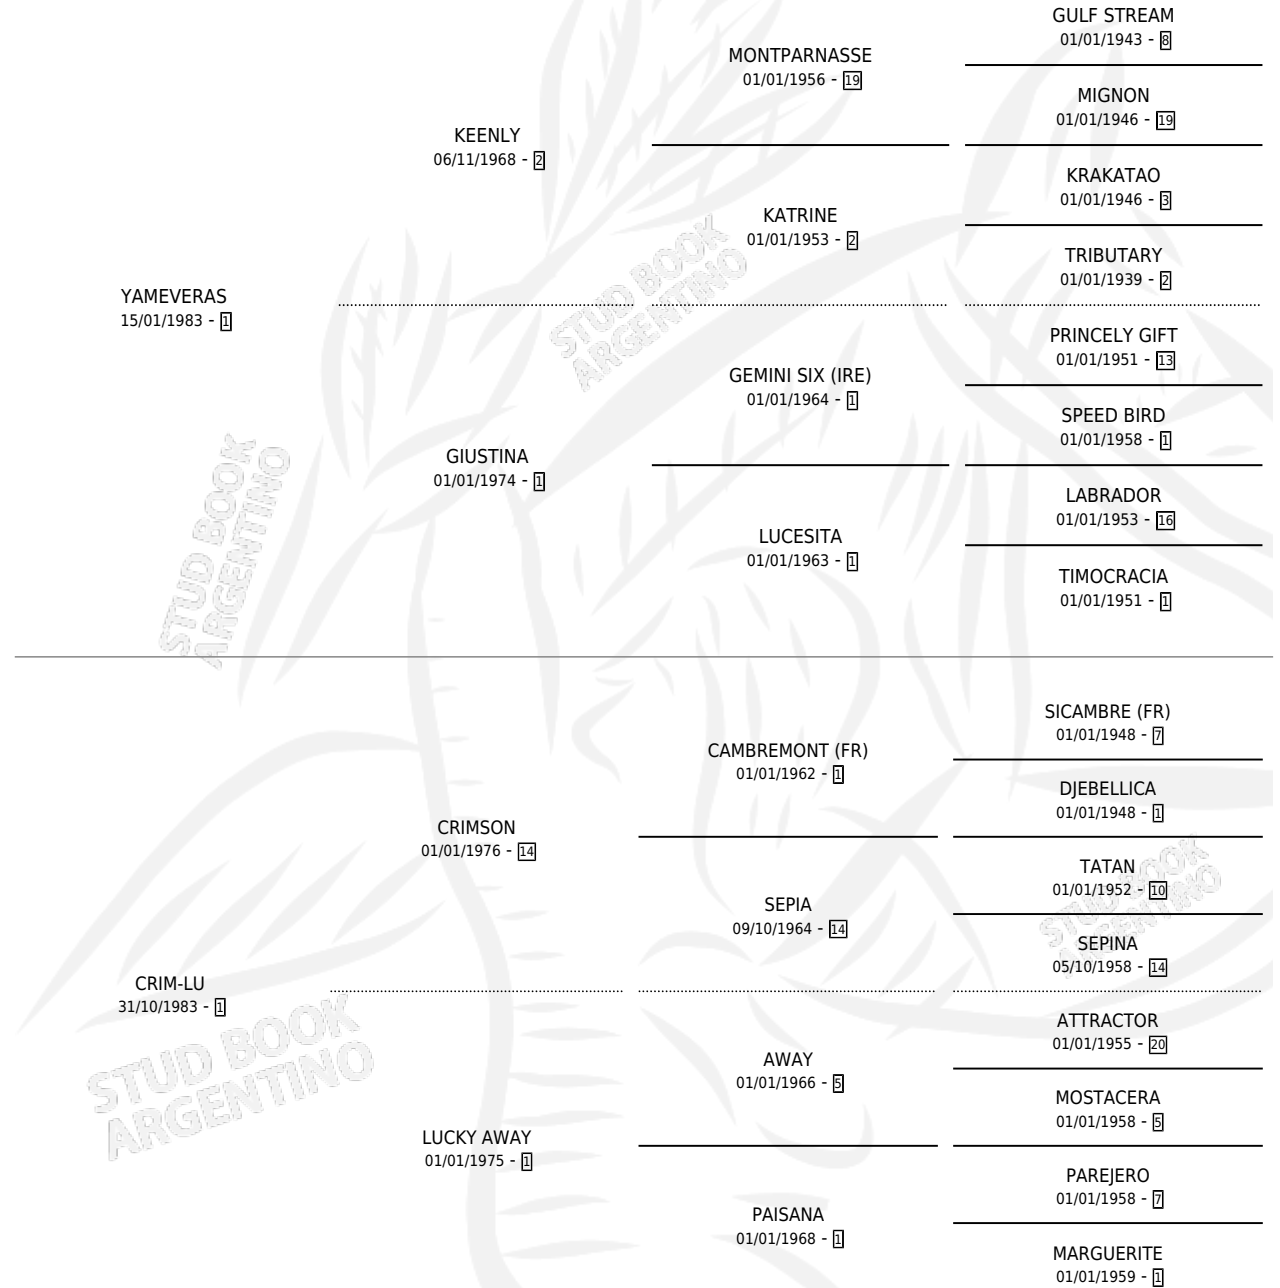

YAMELU

por YAMEVERAS y CRIM-LU por CRIMSON

Argentina · Hembra · Zaino · SP · 24/09/1993
Familia 1 · Volumen 35

ESTADO

TIPIFICACIÓN SANGUÍNEA	✓
TIPIFICACIÓN POR ADN	✓
PASAPORTE	X
IDENTIFICACIÓN POR MICROCHIP	X
REPRODUCTOR	✓

Lugar de nacimiento: Las Cuatro Z

Criador: Las Cuatro Z

~

HIJOS

	MACHOS	HEMBRAS
4 NACIERON	2	2
SIN ACTUACIONES		

PEDIGREE

CAMPAÑA

Solo carreras oficiales de Argentina