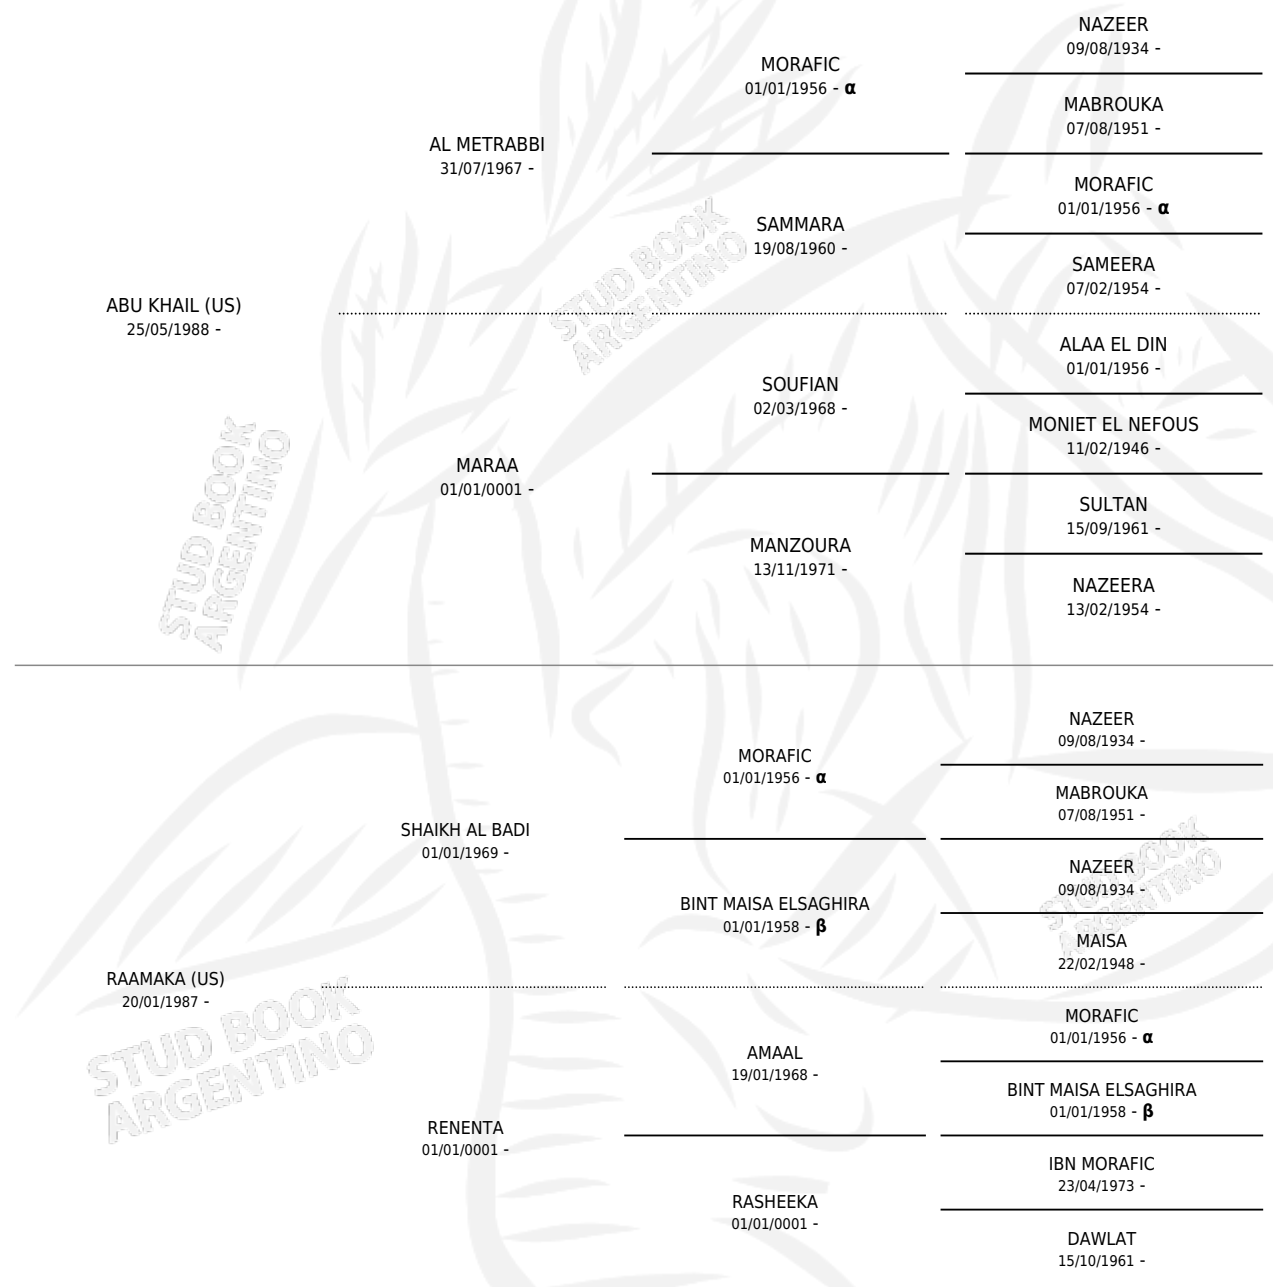

## ESTADO

TIPIFICACIÓN SANGUÍNEA	X
TIPIFICACIÓN POR ADN	X
PASAPORTE	X
IDENTIFICACIÓN POR MICROCHIP	X
REPRODUCTOR	X

**Lugar de nacimiento:** Scheherezade

**Criador:** Sin dato

## PEDIGREE

INBREEDING : **α,β**