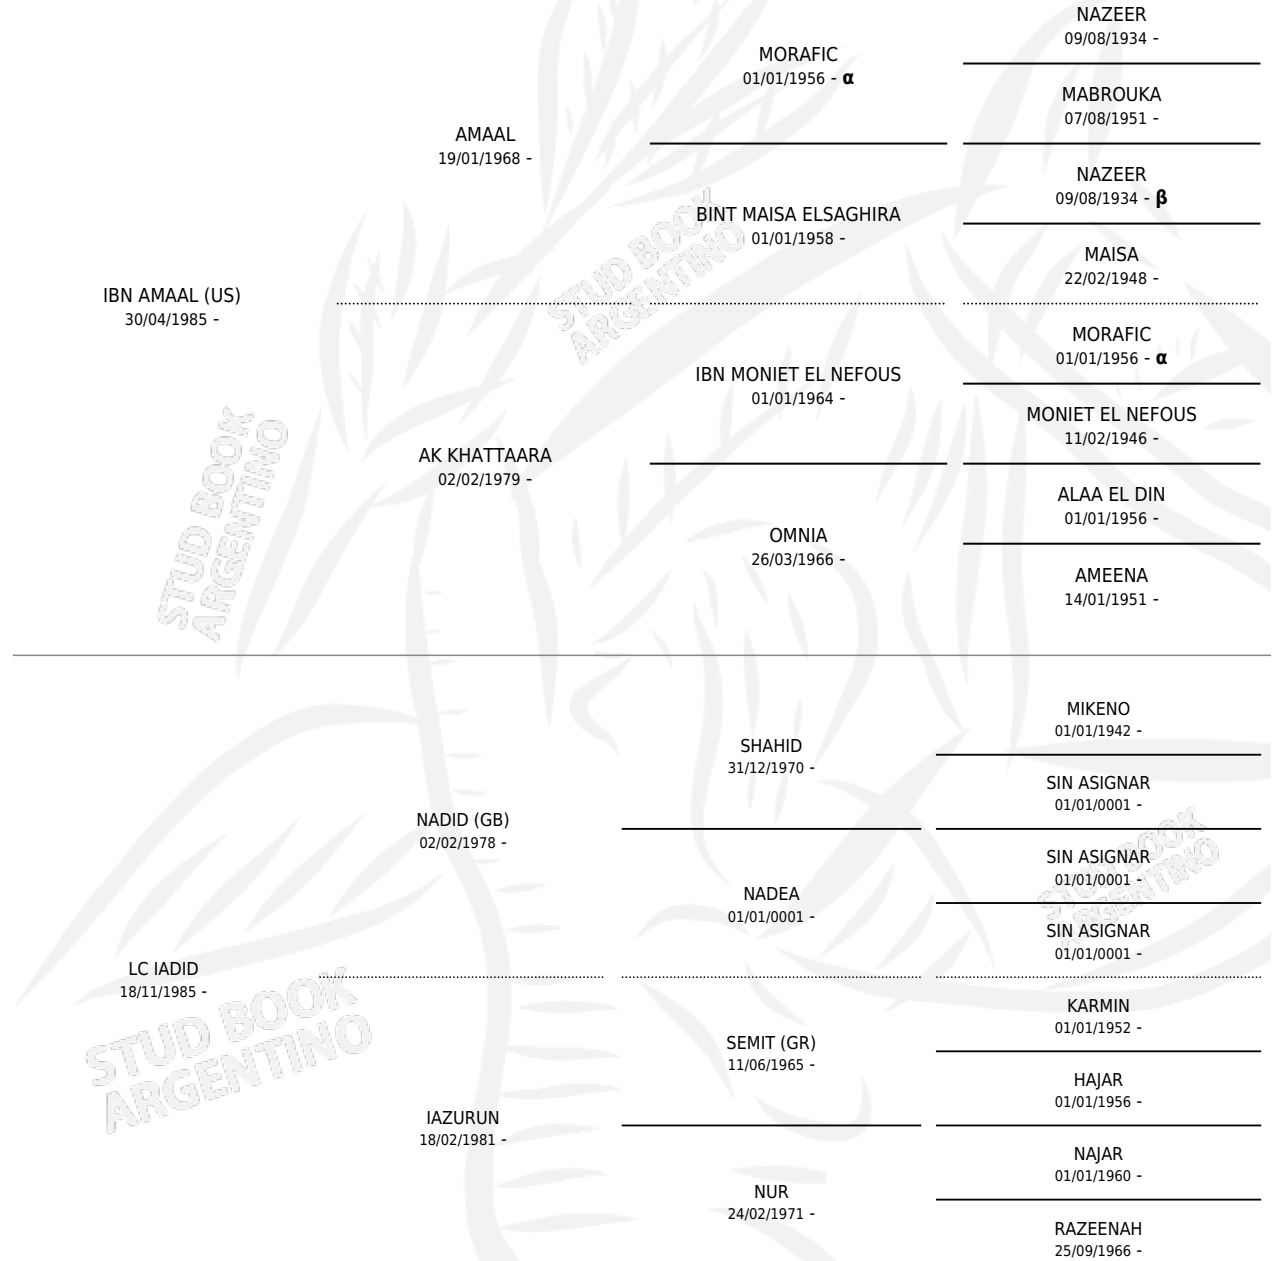

SCHE'MUDHADID

por IBN AMAAL (US) y LC IADID por NADID (GB)

Argentina · Macho · Alazan · AP · 07/10/1993
Familia · Volumen 35

ESTADO

TIPIFICACIÓN SANGUÍNEA	X
TIPIFICACIÓN POR ADN	X
PASAPORTE	X
IDENTIFICACIÓN POR MICROCHIP	X
REPRODUCTOR	X

Lugar de nacimiento: Scheherezade

Criador: Sin dato

PEDIGREE

INBREEDING : α, β

SCHE'MUDHADID

Datos oficiales del Stud Book Argentino

Documento generado el 12/05/2025

studbook.org.ar